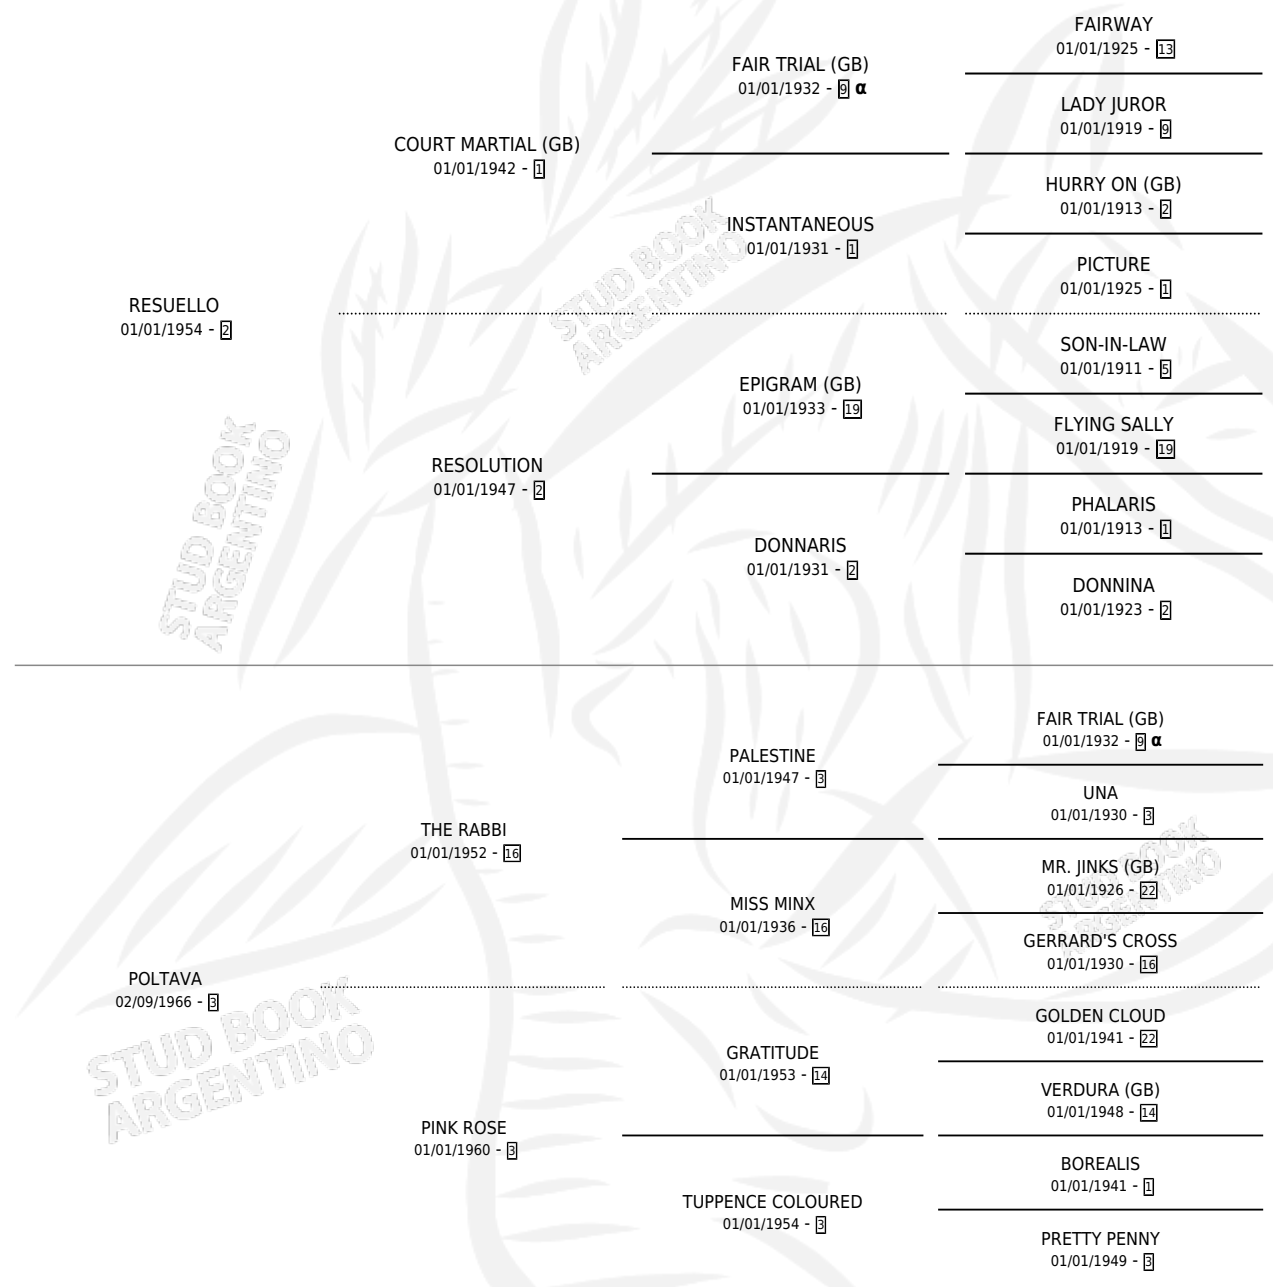

POLEMONIO

por RESUELLO y POLTAVA por THE RABBI

Argentina · Macho · Alazan · SP · 16/10/1971
Familia 3-h · Volumen 27

ESTADO

TIPIFICACIÓN SANGUÍNEA	X
TIPIFICACIÓN POR ADN	X
PASAPORTE	X
IDENTIFICACIÓN POR MICROCHIP	X
REPRODUCTOR	X

Lugar de nacimiento: Campo particular

Criador: Sin dato

PEDIGREE

INBREEDING : α

POLEMONIO

Datos oficiales del Stud Book Argentino

Documento generado el 06/05/2026

studbook.org.ar