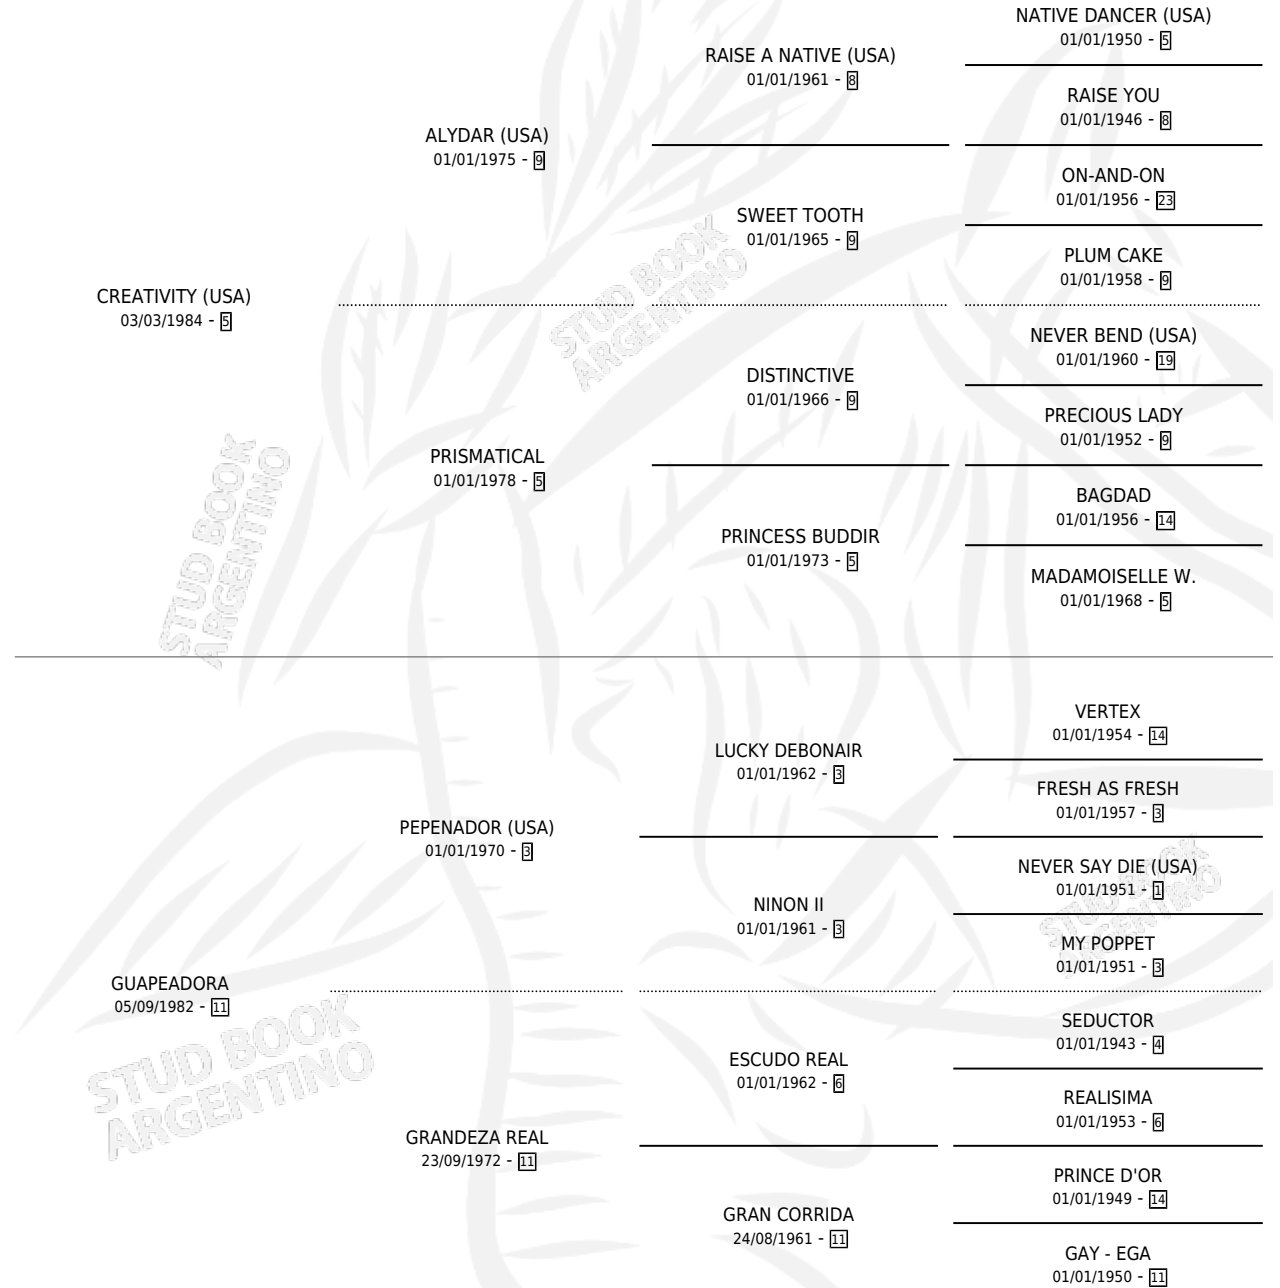

BAKO LUNGO

por **CREATIVITY (USA)** y **GUAPEADORA** por **PEPENADOR (USA)**

Argentina · Macho · Alazan Tostado · SP · 12/10/1992
Familia 11-e · Volumen 34

ESTADO

TIPIFICACIÓN SANGUÍNEA	X
TIPIFICACIÓN POR ADN	X
PASAPORTE	X
IDENTIFICACIÓN POR MICROCHIP	X
REPRODUCTOR	X

Lugar de nacimiento: Bakota

Criador: Sin dato

PEDIGREE

CAMPAÑA

Solo carreras oficiales de Argentina

POR EDAD

EDAD	CC	1°	2°	3°	4°	5°	NP	CLC	CLG	CLCG1	CLGG1	IMPORTE	GANANCIA / CC
3 AÑOS	2	0	0	1	0	0	1	0	0	0	0	\$671	\$336
4 AÑOS	1	0	0	0	0	0	1	0	0	0	0	\$0	\$0
TOTALES	3	0	0	1	0	0	2	0	0	0	0	\$671	\$224
%		0.0%	0.0%	33.3%	0.0%	0.0%	66.7%	0.0%	0.0%	0.0%	0.0%		