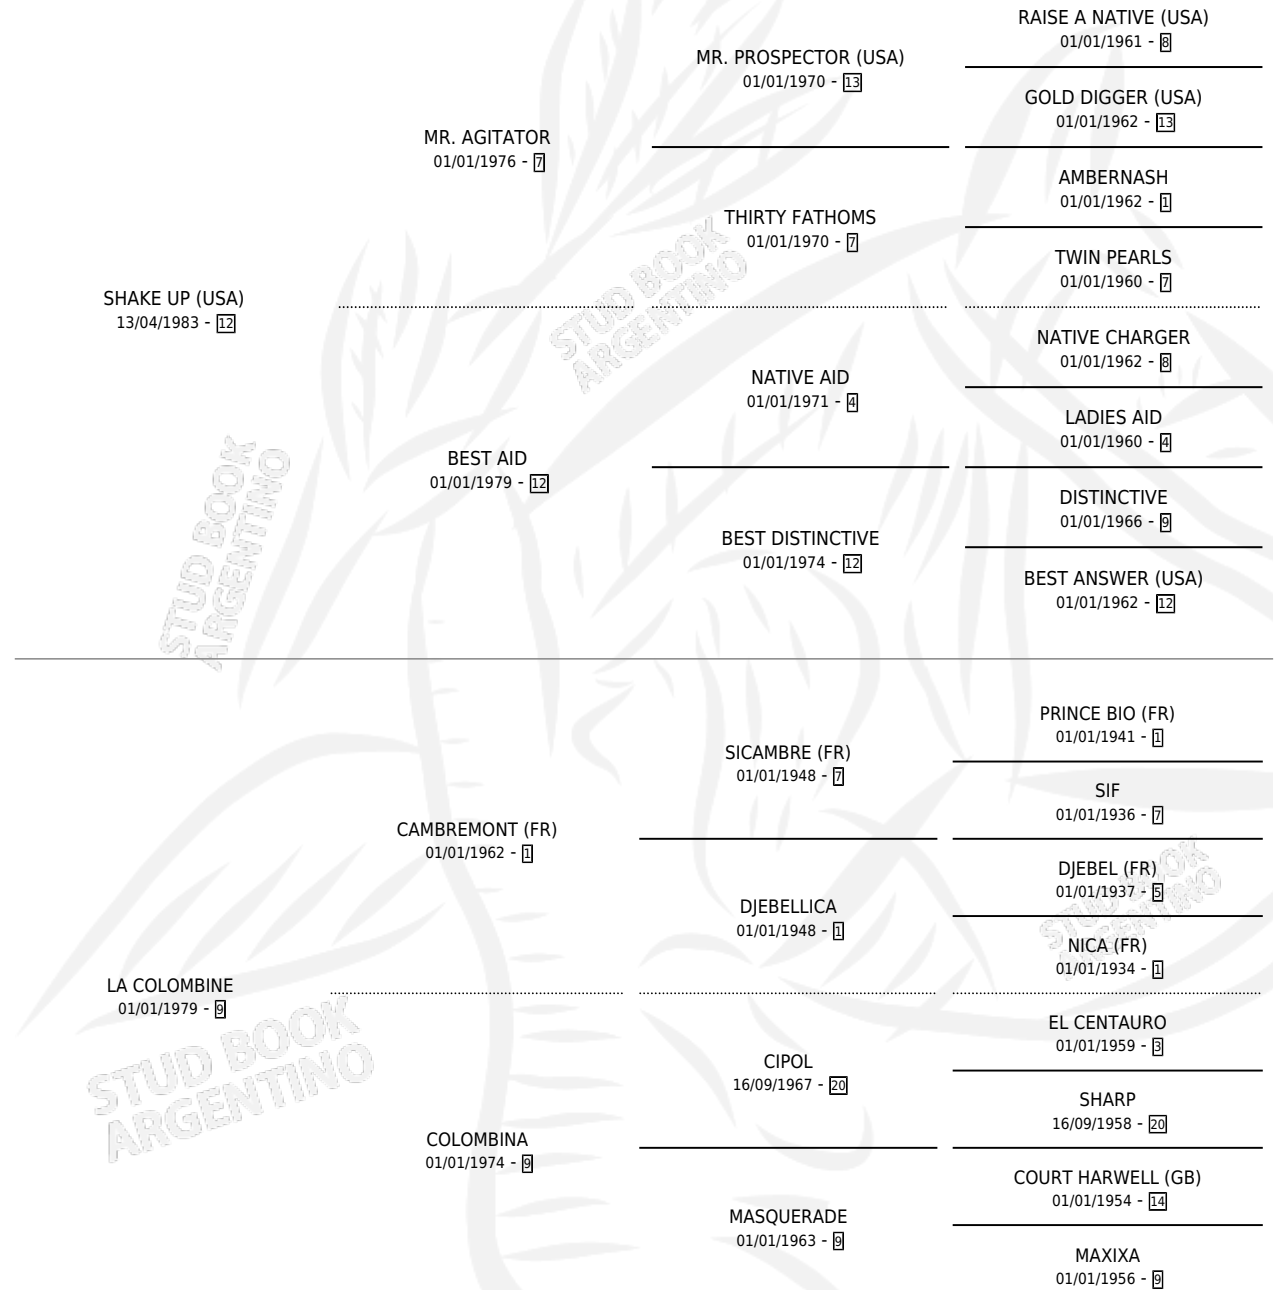

HECHICERA SHAKE

por **SHAKE UP (USA)** y **LA COLOMBINE** por **CAMBREMONT (FR)**

Argentina · Hembra · Zaino · SP · 16/10/1992
Familia 9-g · Volumen 34

ESTADO

TIPIFICACIÓN SANGUÍNEA	✓
TIPIFICACIÓN POR ADN	✓
PASAPORTE	X
IDENTIFICACIÓN POR MICROCHIP	X
REPRODUCTOR	✓

Lugar de nacimiento: Azul Blanca
Criador: Sin dato

~

HIJOS

	MACHOS	HEMBRAS
5 NACIERON	1	4
1 CORRIERON	1	0
1 GANARON	1	0
0 GANADORES CL	0 GANADORES GR	0 GANADORES G1

PEDIGREE

CAMPAÑA

Solo carreras oficiales de Argentina