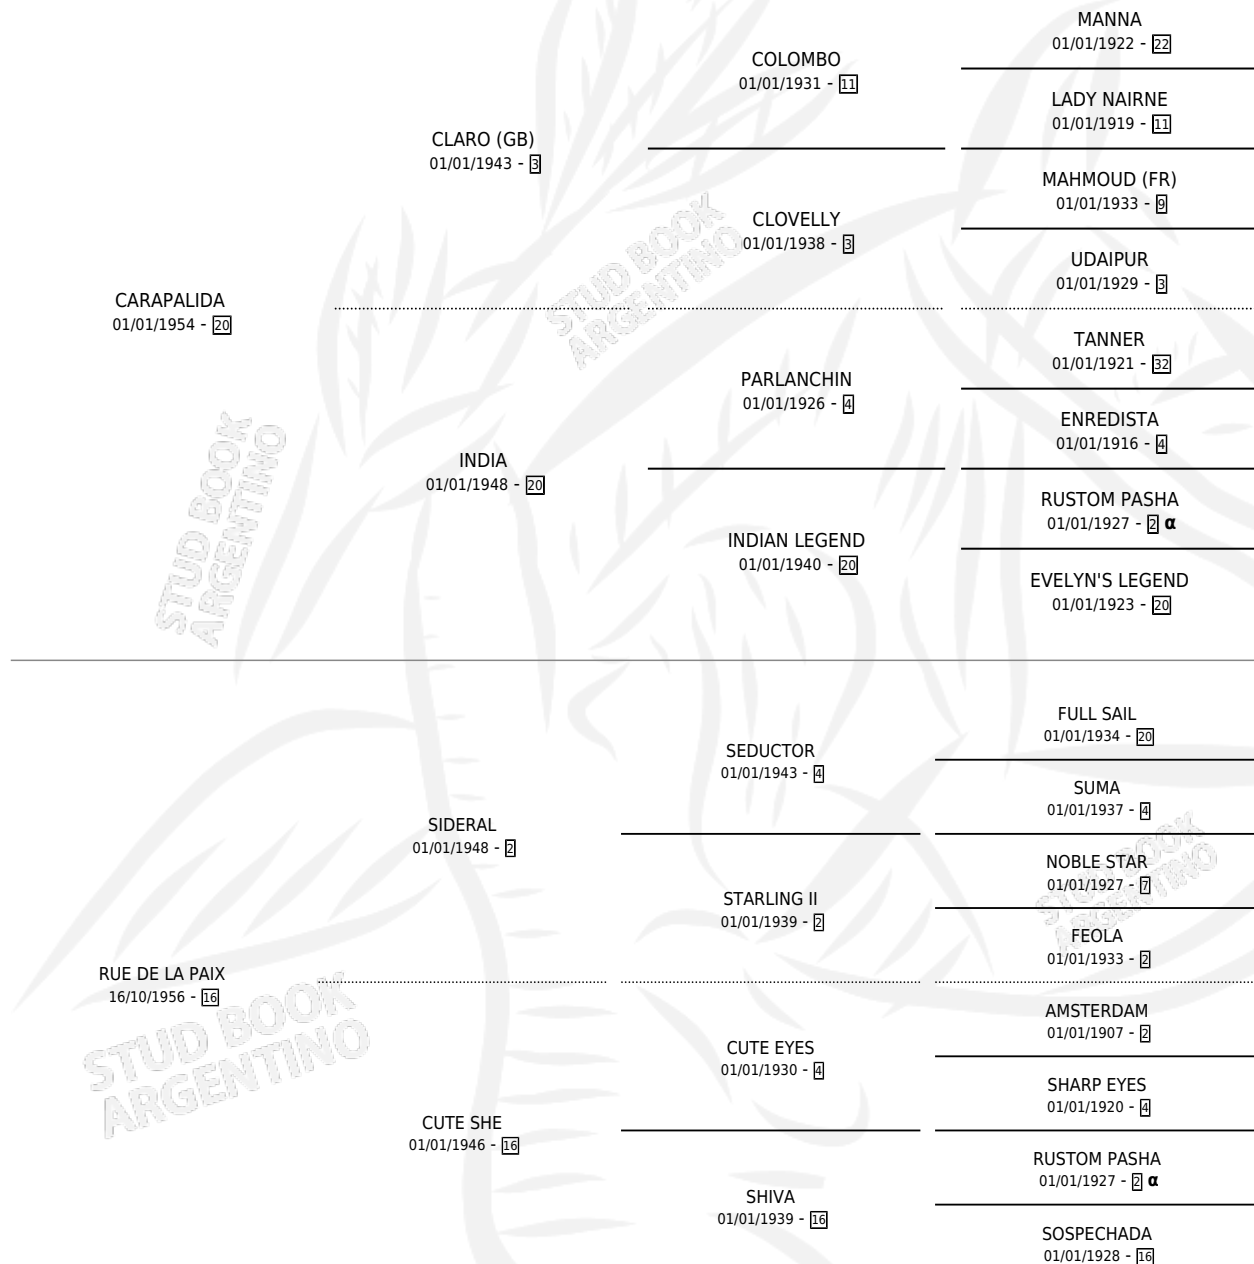

L'ELYSEE

por CARAPALIDA y RUE DE LA PAIX por SIDERAL

Argentina · Macho · Alazan · SP · 01/10/1971
Familia 16-e · Volumen 27

ESTADO

TIPIFICACIÓN SANGUÍNEA	X
TIPIFICACIÓN POR ADN	X
PASAPORTE	X
IDENTIFICACIÓN POR MICROCHIP	X
REPRODUCTOR	X

Lugar de nacimiento: Campo particular

Criador: Sin dato

PEDIGREE

INBREEDING : α

L'ELYSEE

Datos oficiales del Stud Book Argentino

Documento generado el 12/06/2026

studbook.org.ar