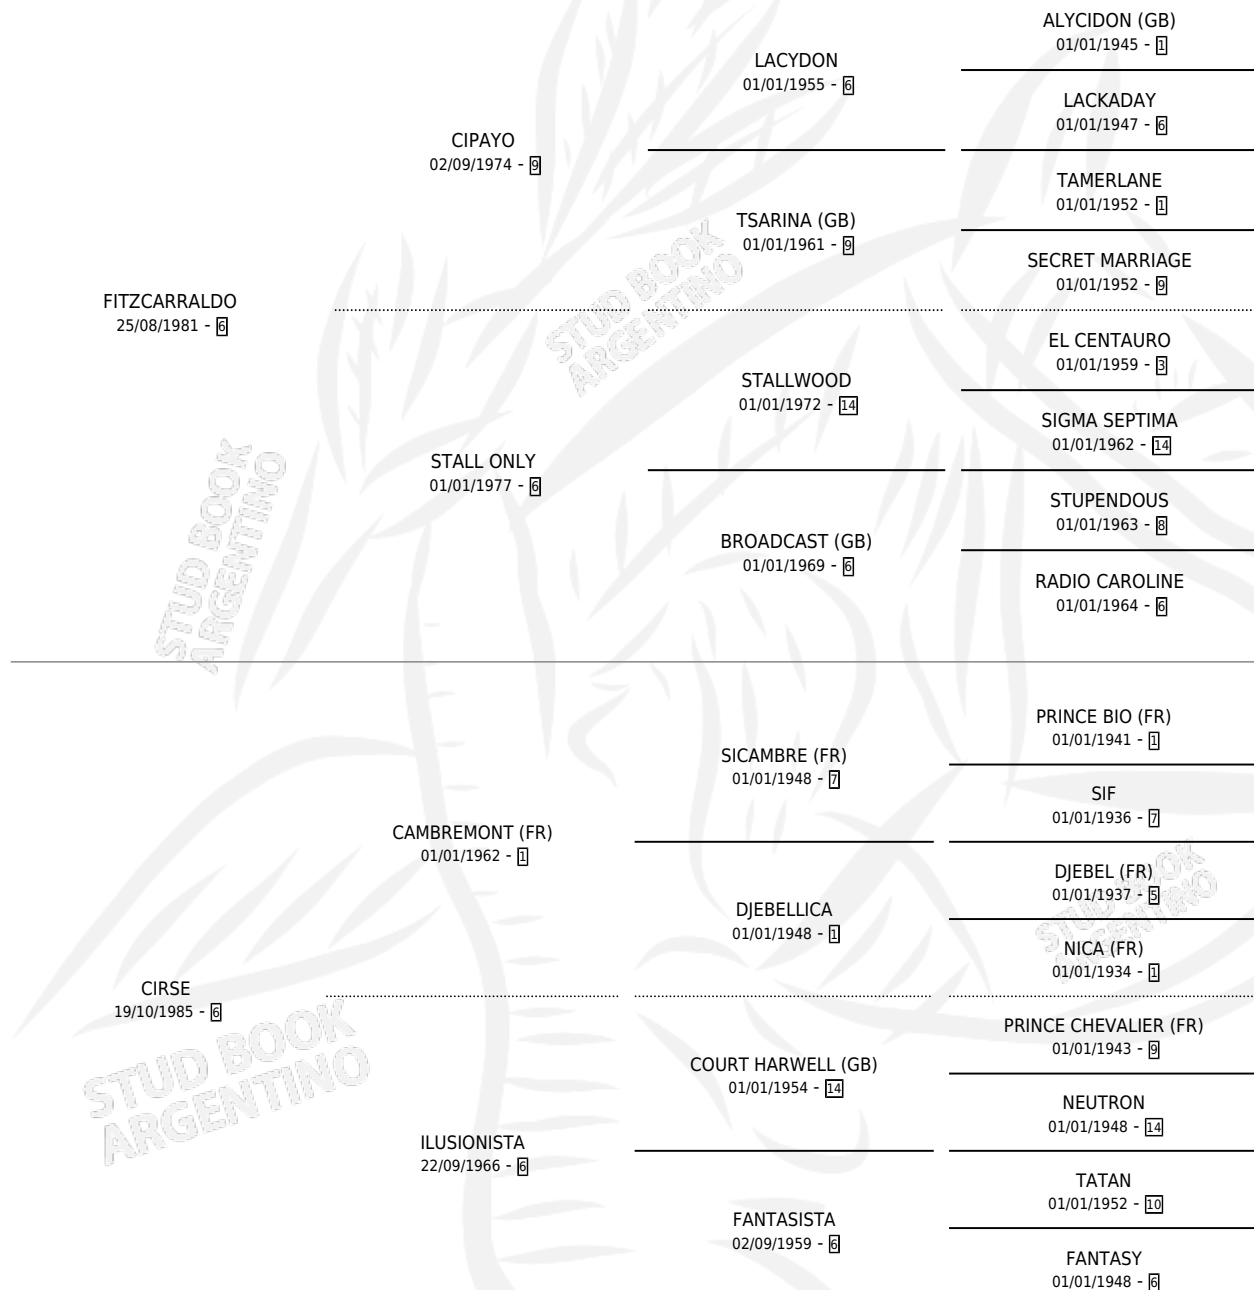

Lugar de nacimiento: Comalal

Criador: Comalal

~

HIJOS

	MACHOS	HEMBRAS
5 NACIERON	3	2
2 CORRIERON	1	1
2 GANARON	1	1
0 GANADORES CL	0 GANADORES GR	0 GANADORES G1

PEDIGREE

CAMPAÑA

Solo carreras oficiales de Argentina