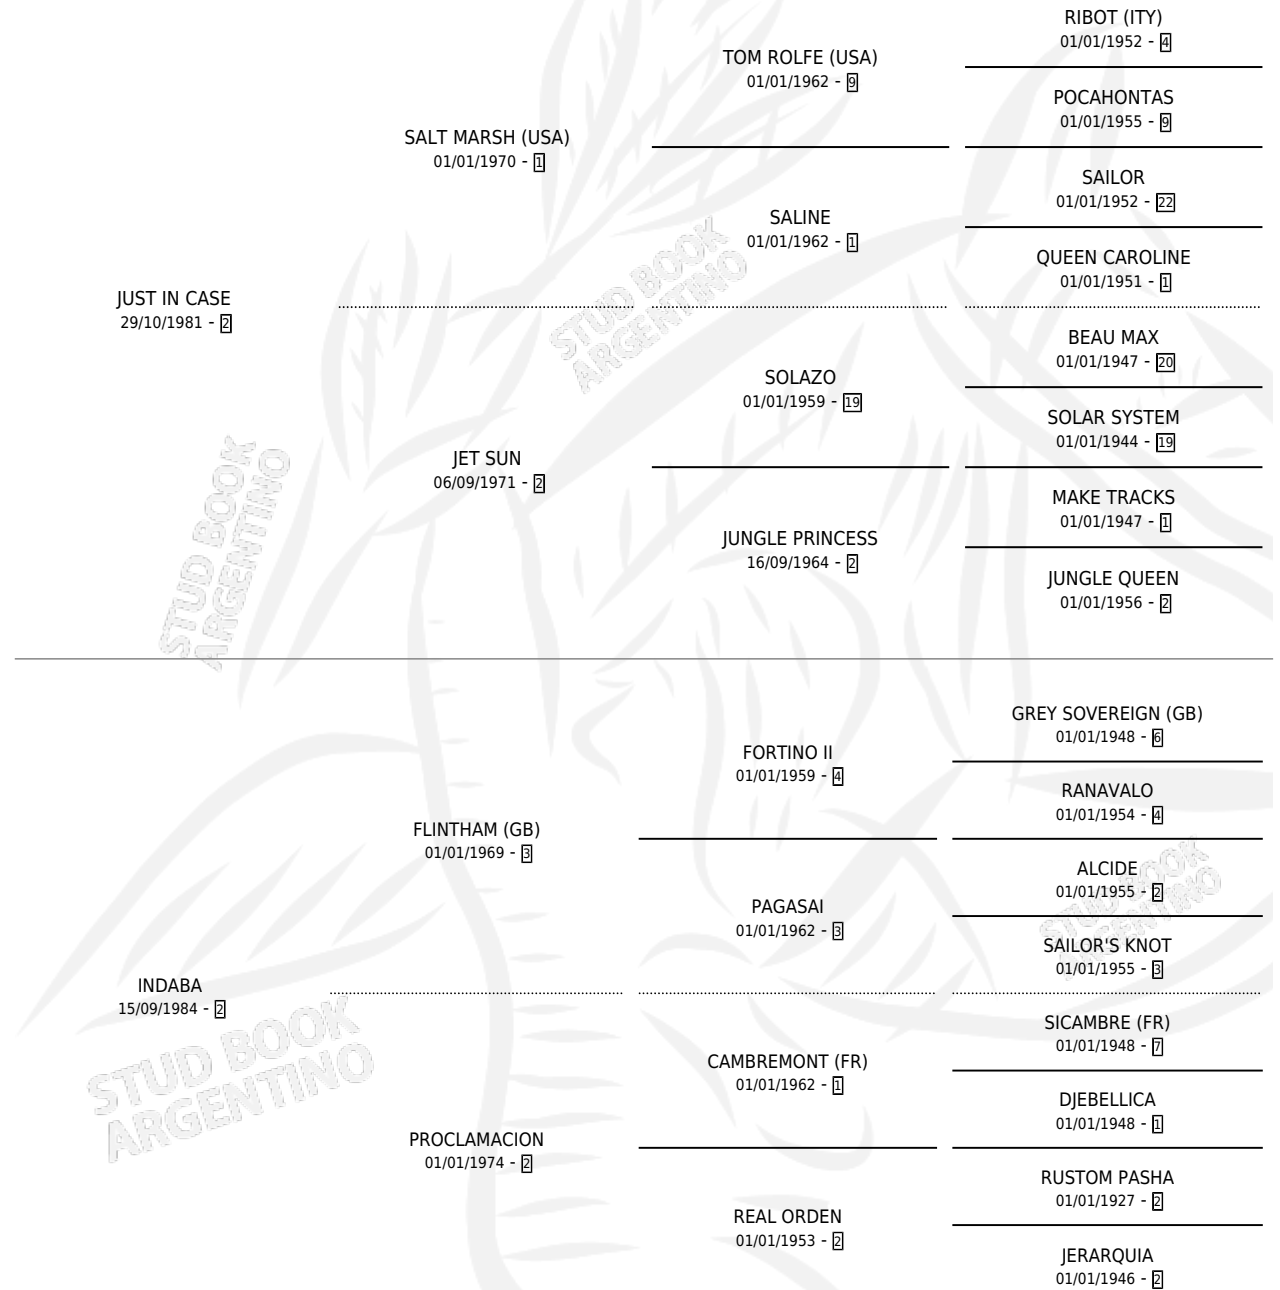

WORTH

por **JUST IN CASE** y **INDABA** por **FLINTHAM (GB)**

Argentina · Macho · Alazan · SP · 25/09/1992
Familia 2-u · Volumen 34

ESTADO

TIPIFICACIÓN SANGUÍNEA	X
TIPIFICACIÓN POR ADN	X
PASAPORTE	X
IDENTIFICACIÓN POR MICROCHIP	X
REPRODUCTOR	X

Lugar de nacimiento: Comalal

Criador: Sin dato

PEDIGREE

WORTH

Datos oficiales del Stud Book Argentino

Documento generado el 28/04/2026

studbook.org.ar