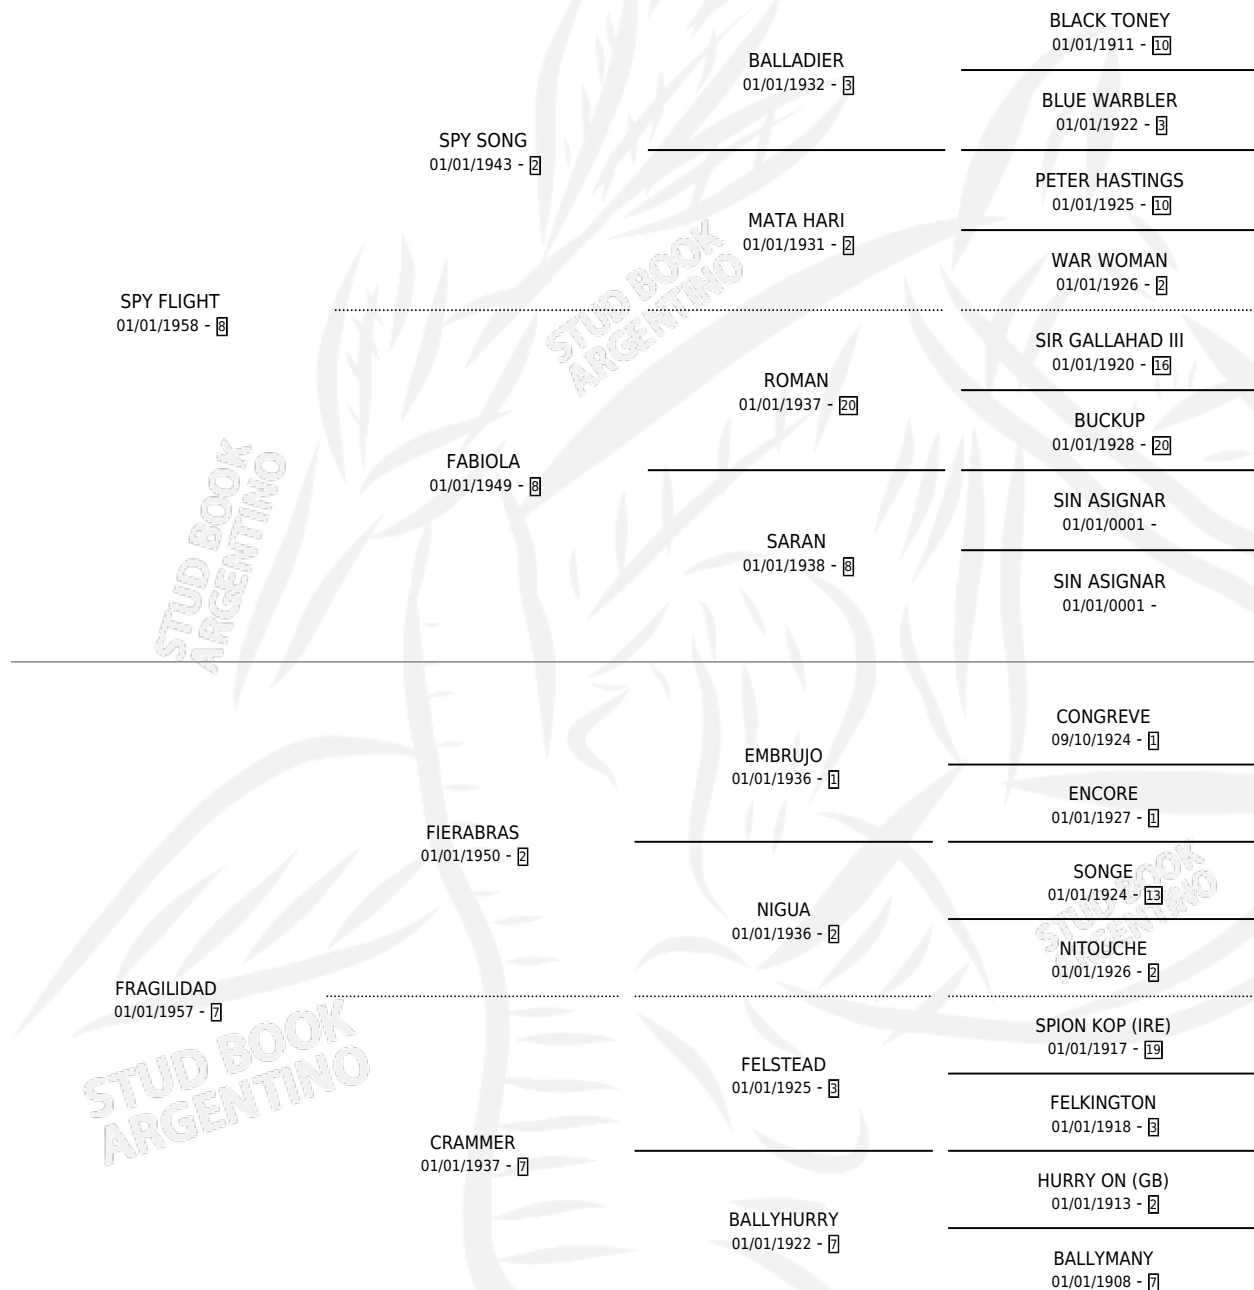

SPY FLAKE

por **SPY FLIGHT** y **FRAGILIDAD** por **FIERABRAS**

Argentina · Hembra · Zaino Doradillo · SP · 01/01/1971
Familia 7-d · Volumen 27

ESTADO

TIPIFICACIÓN SANGUÍNEA	X
TIPIFICACIÓN POR ADN	X
PASAPORTE	X
IDENTIFICACIÓN POR MICROCHIP	X
REPRODUCTOR	✓

Lugar de nacimiento: Campo particular

Criador: Sin dato

~

HIJOS

	MACHOS	HEMBRAS
6 NACIERON	2	4
1 CORRIERON	0	1
1 GANARON	0	1
0 GANADORES CL	0 GANADORES GR	0 GANADORES G1

PEDIGREE

S

mientos 5 / Efectividad 83.33%

PADRILLO	PRODUCTO	CRIADOR	1ER SERVICIO	ÚLTIMO SERVICIO
PIBE MICKY	Ø		25/11/1988	30/11/1988
SPY FLAKE PIBE MICKY	SOUFFLE GREEN (H Z, 28/10/1988)	SIN DATO	18/11/1987	20/11/1987
Datos oficiales del Stud Book Argentino RIBADEO Documento generado el 04/05/2026	SPY SHORT (M A, 17/10/1987)	SIN DATO	05/09/1986	13/11/1986
RIBADEO studbook.org.ar	BOCHINA (H Z, 26/08/1986)	SIN DATO	30/08/1985	04/09/1985
WILFUL SUN	CANTALICIO (M A, 22/08/1984) •MURIÓ EL 30/04/1986•	SIN DATO		
JAHUAY	ZORRITA (H A, 19/08/1985)	SIN DATO		