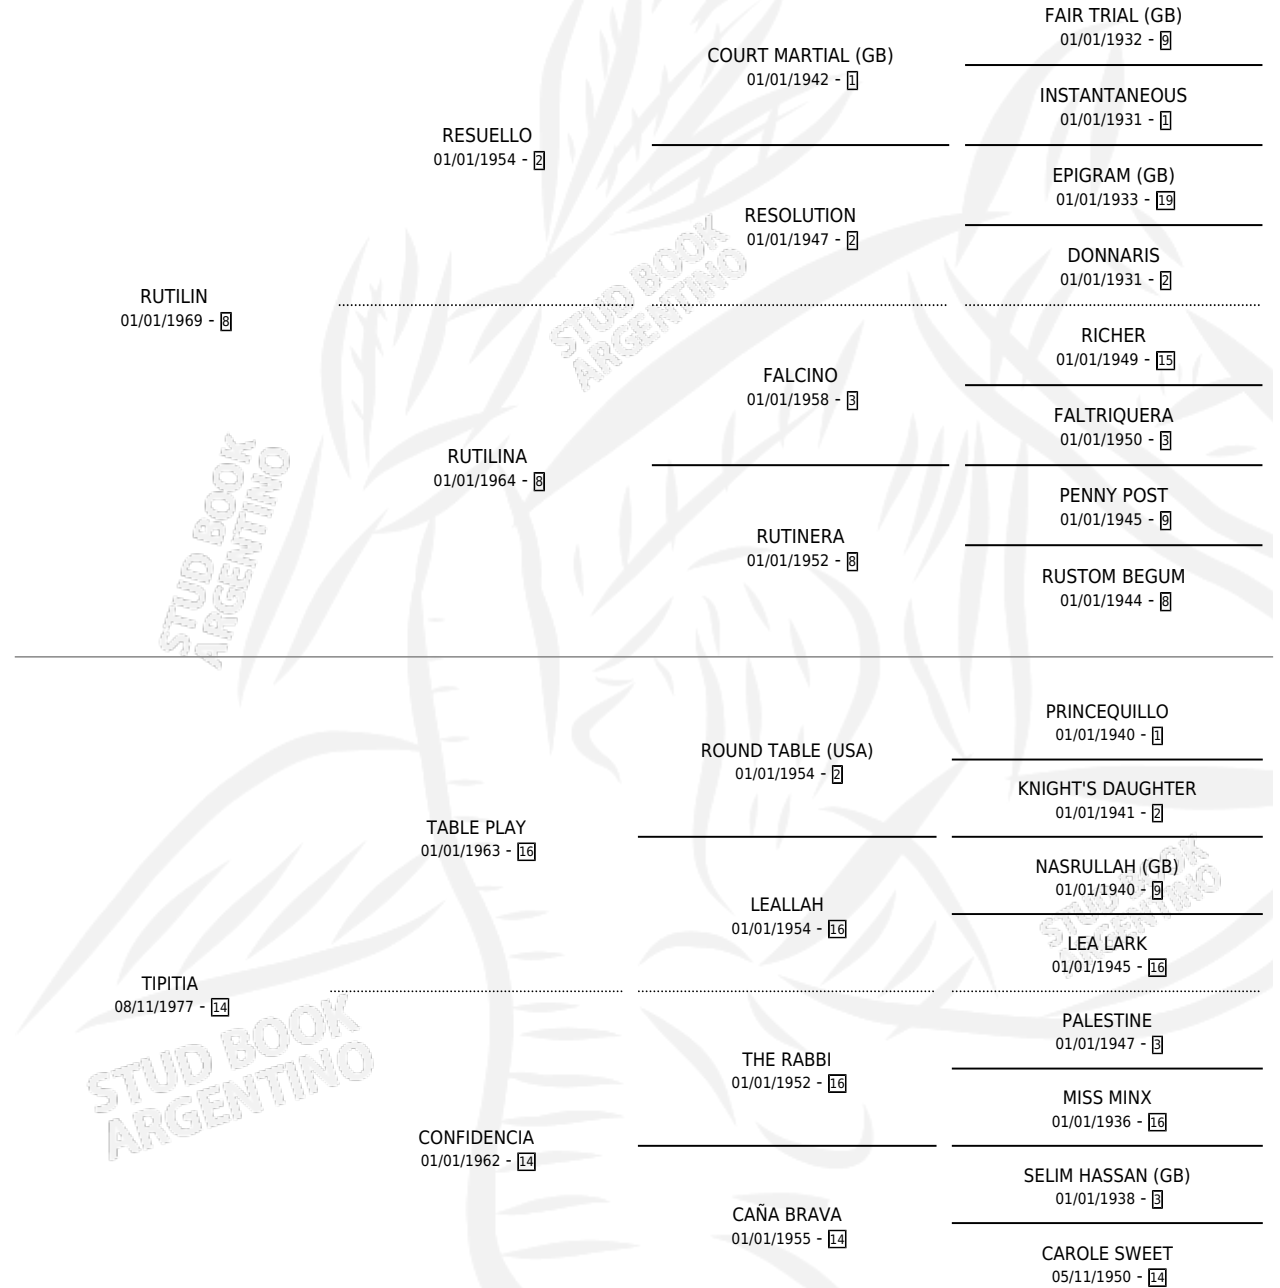

SERAS TERO

por RUTILIN y TIPITIA por TABLE PLAY

Argentina · Macho · Alazan · SP · 15/10/1992
Familia 14-b · Volumen 34

ESTADO

TIPIFICACIÓN SANGUÍNEA	X
TIPIFICACIÓN POR ADN	X
PASAPORTE	X
IDENTIFICACIÓN POR MICROCHIP	X
REPRODUCTOR	X

Lugar de nacimiento: La Cantora
Criador: Serra Marcelo Hector

PEDIGREE

SERAS TERO

Datos oficiales del Stud Book Argentino

Documento generado el 10/06/2026

studbook.org.ar