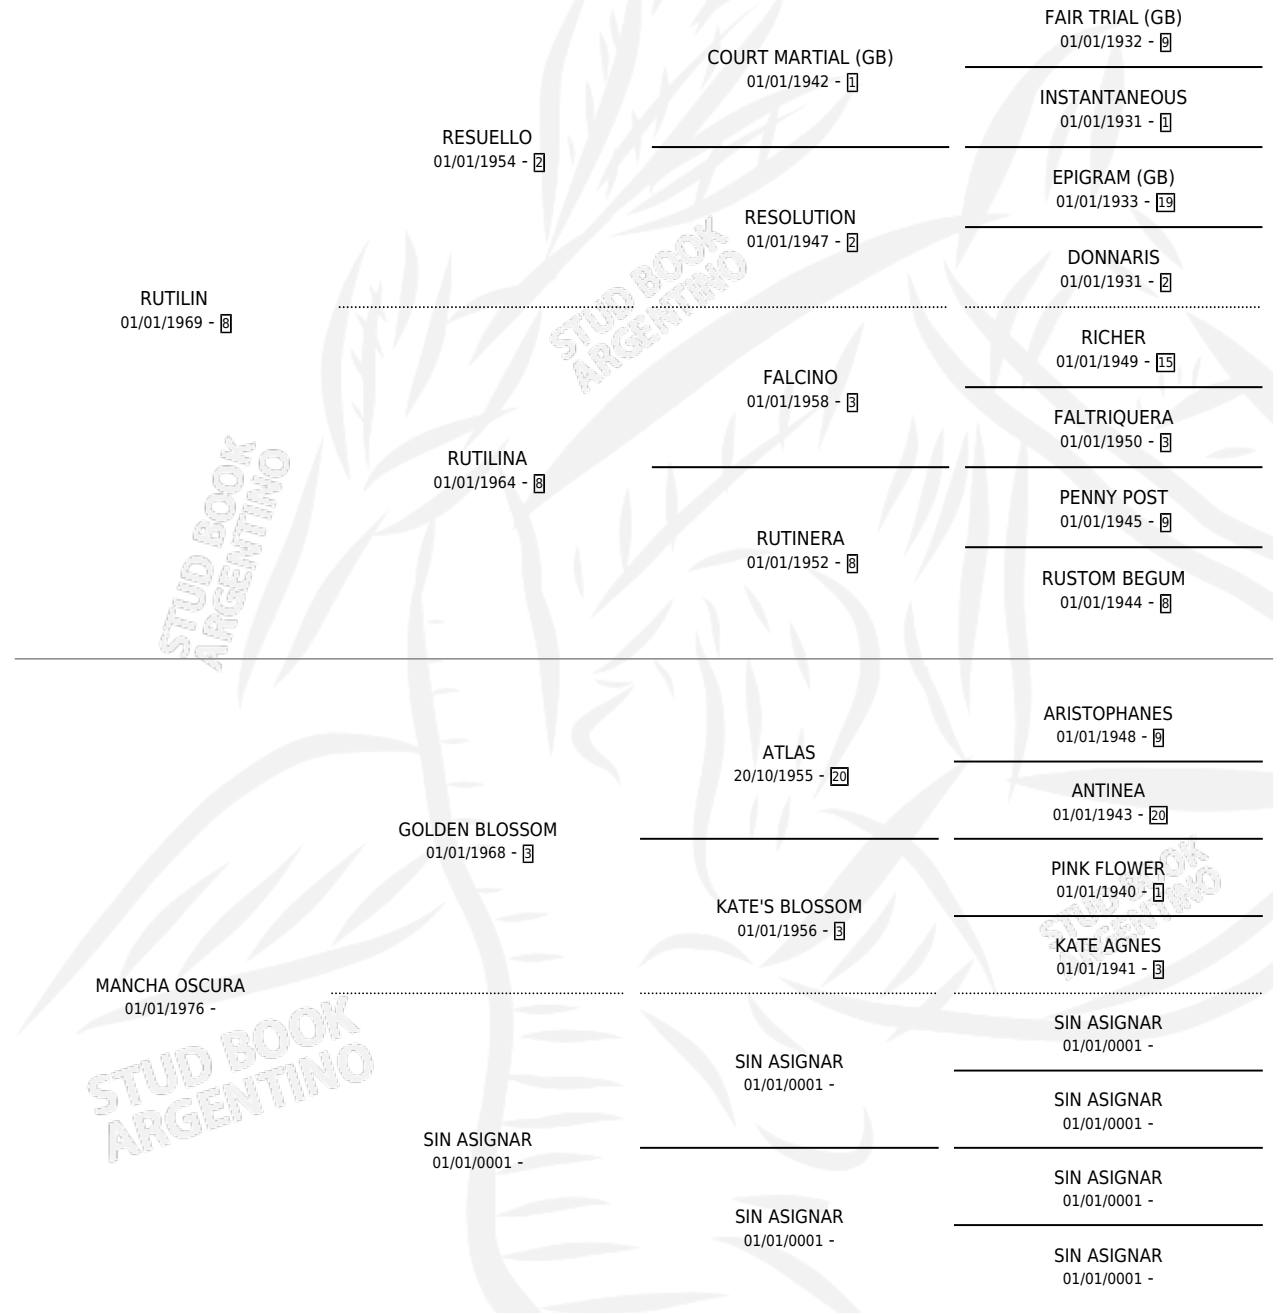

SERAS MIA

por RUTILIN y MANCHA OSCURA por GOLDEN BLOSSOM

Argentina · Hembra · Zaino · SP · 07/10/1992
Familia · Volumen 34

ESTADO

TIPIFICACIÓN SANGUÍNEA	X
TIPIFICACIÓN POR ADN	X
PASAPORTE	X
IDENTIFICACIÓN POR MICROCHIP	X
REPRODUCTOR	X

Lugar de nacimiento: La Cantora
Criador: Serra Marcelo Hector

PEDIGREE