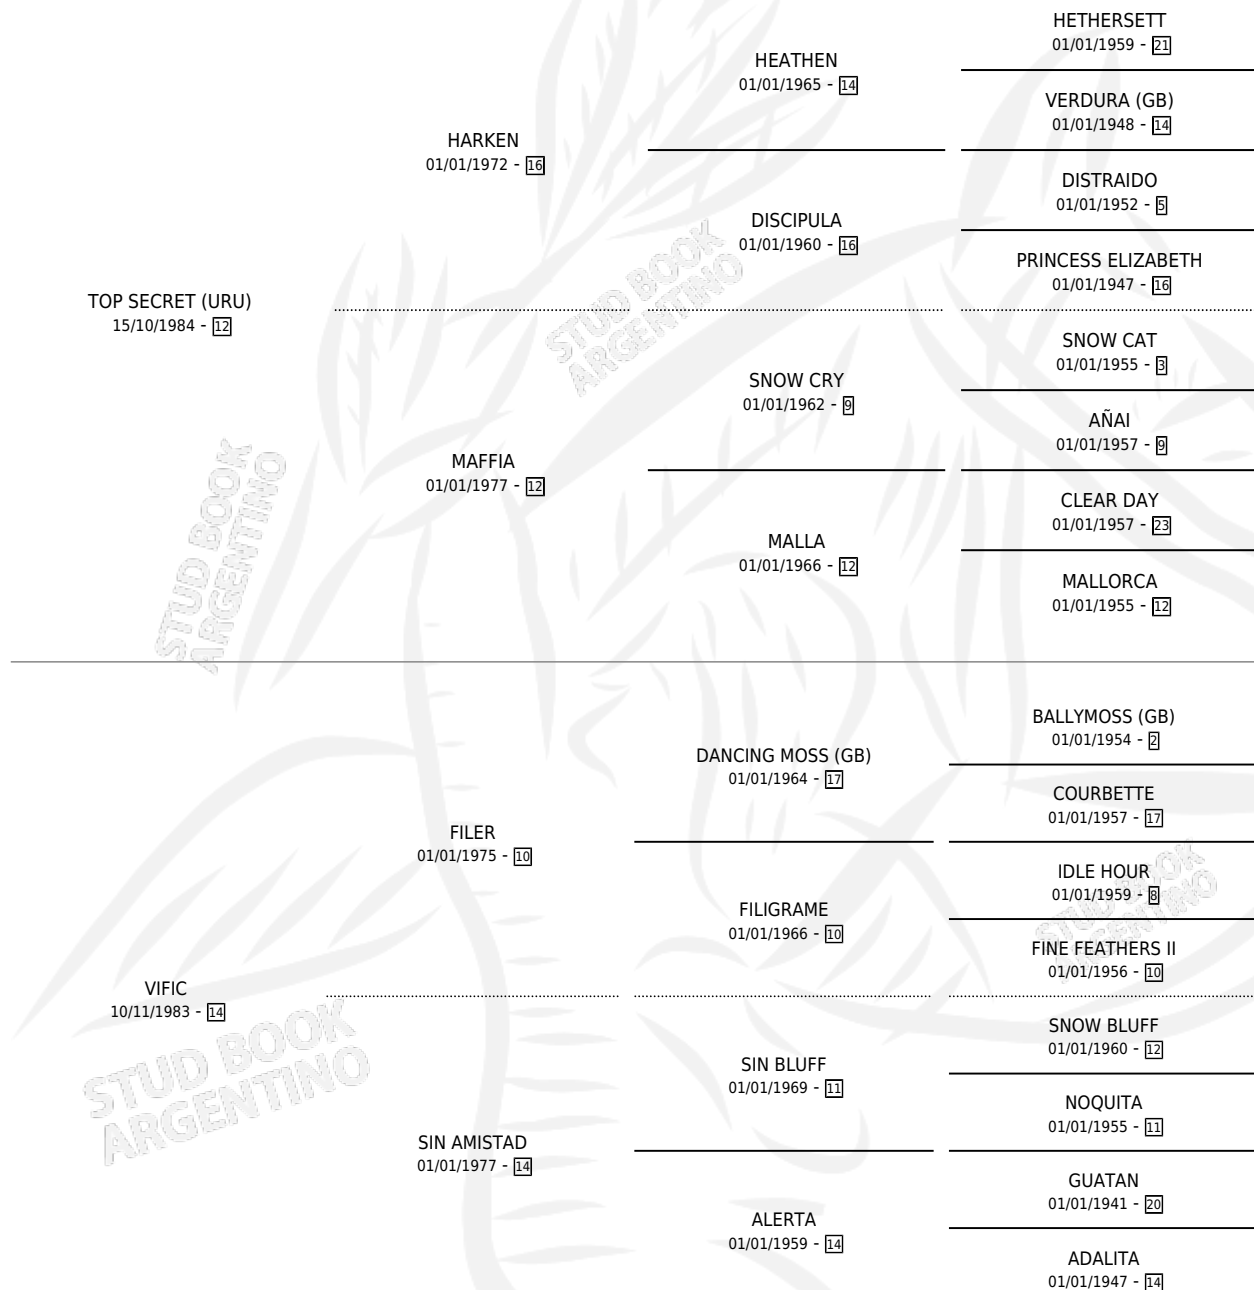

MARDI TOP

por TOP SECRET (URU) y VIFIC por FILER

Argentina · Hembra · Zaino · SP · 18/10/1992
Familia 14 · Volumen 34

ESTADO

TIPIFICACIÓN SANGUÍNEA	X
TIPIFICACIÓN POR ADN	X
PASAPORTE	X
IDENTIFICACIÓN POR MICROCHIP	X
REPRODUCTOR	X

Lugar de nacimiento: Cumeneyen

Criador: Cumeneyen

PEDIGREE

MARDI TOP

Datos oficiales del Stud Book Argentino

Documento generado el 05/05/2026

studbook.org.ar