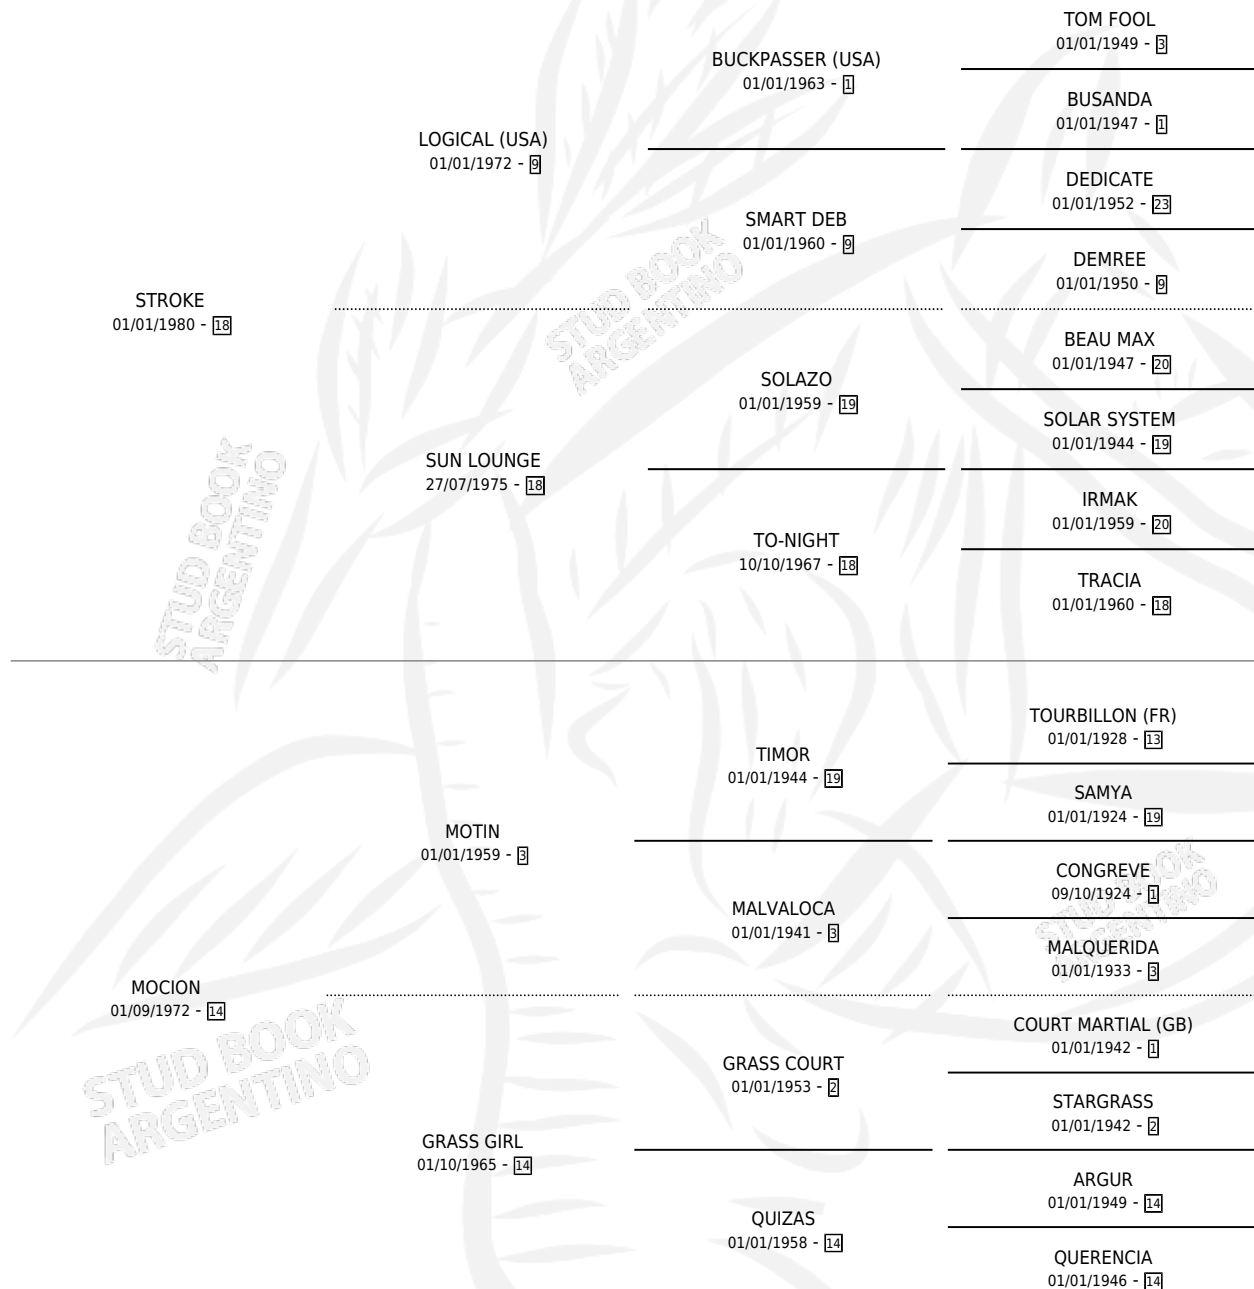

MISS MOCION

por **STROKE** y **MOCION** por **MOTIN**

Argentina · Hembra · Zaino Doradillo · SP · 30/09/1992
Familia 14 · Volumen 34

ESTADO

TIPIFICACIÓN SANGUÍNEA	✓
TIPIFICACIÓN POR ADN	✓
PASAPORTE	X
IDENTIFICACIÓN POR MICROCHIP	X
REPRODUCTOR	✓

Lugar de nacimiento: El Rosillo

Criador: El Rosillo

~

HIJOS

	MACHOS	HEMBRAS
4 NACIERON	3	1
4 CORRIERON	3	1
2 GANARON	2	0
0 GANADORES CL	0 GANADORES GR	0 GANADORES G1

PEDIGREE

CAMPAÑA

Solo carreras oficiales de Argentina