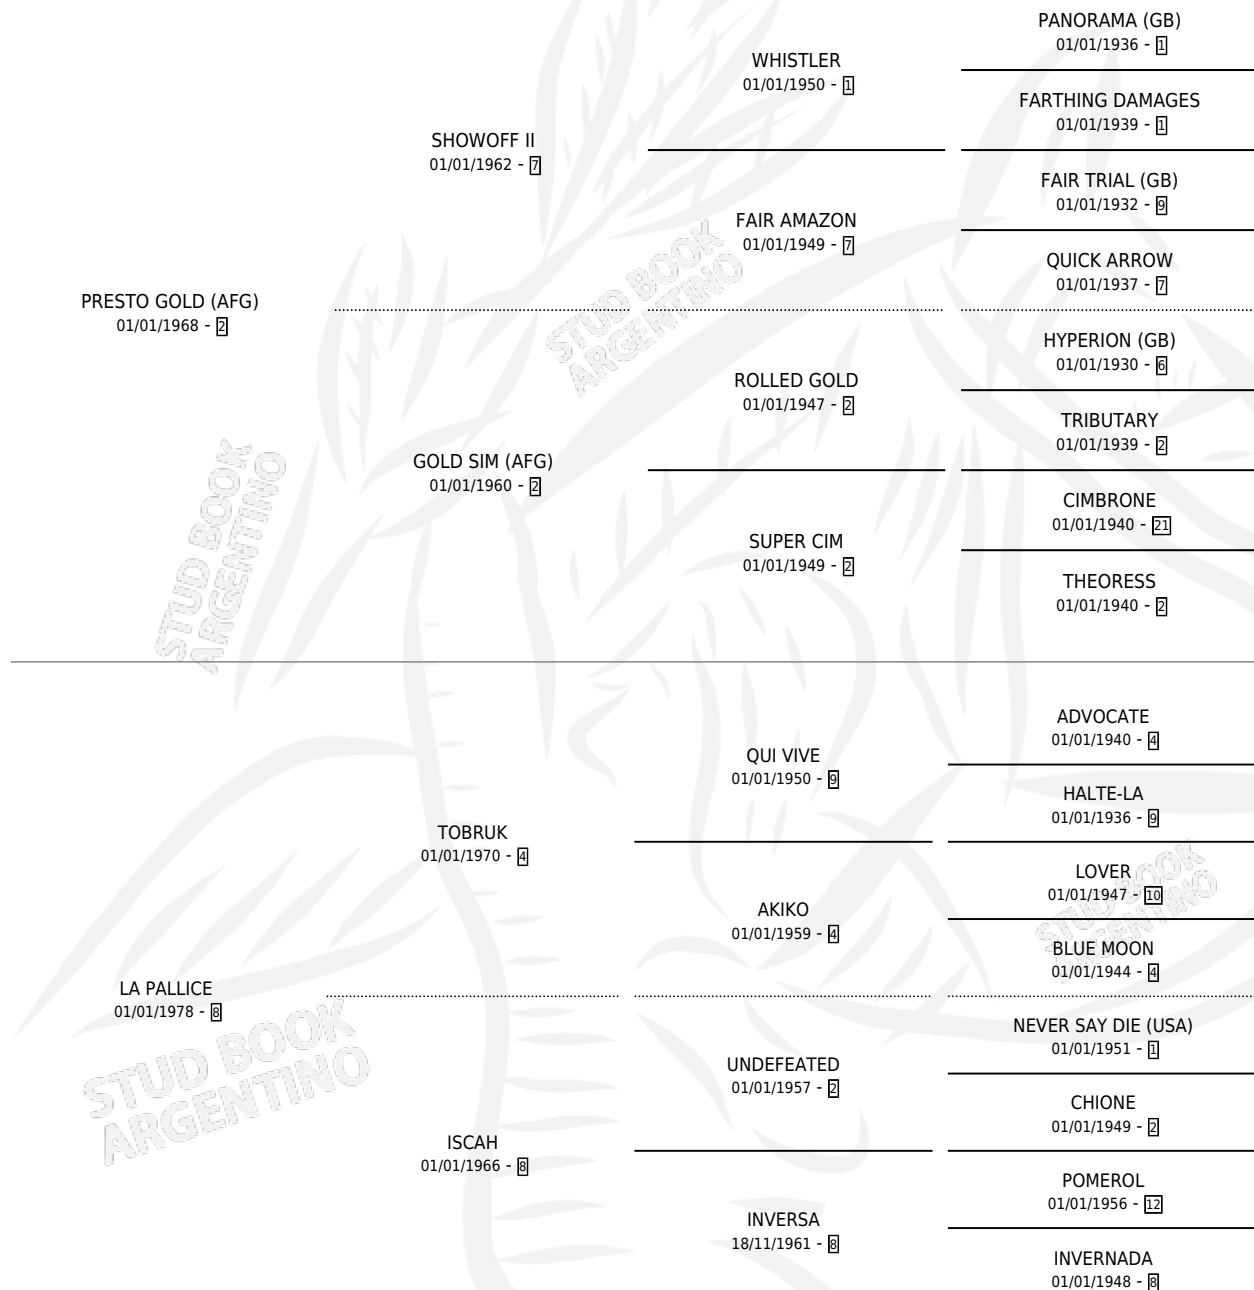

BOMBA PRIMAVERAL

por **PRESTO GOLD (AFG)** y **LA PALLICE** por **TOBRUK**

Argentina · Hembra · Alazan · SP · 22/09/1992
Familia 8-f · Volumen 34

ESTADO

TIPIFICACIÓN SANGUÍNEA	✓
TIPIFICACIÓN POR ADN	X
PASAPORTE	X
IDENTIFICACIÓN POR MICROCHIP	X
REPRODUCTOR	✓

Lugar de nacimiento: Los Revoltosos

Criador: Sin dato

~

HIJOS

	MACHOS	HEMBRAS
3 NACIERON	1	2
SIN ACTUACIONES		

PEDIGREE

S

mientos 3 / Efectividad 75.00%