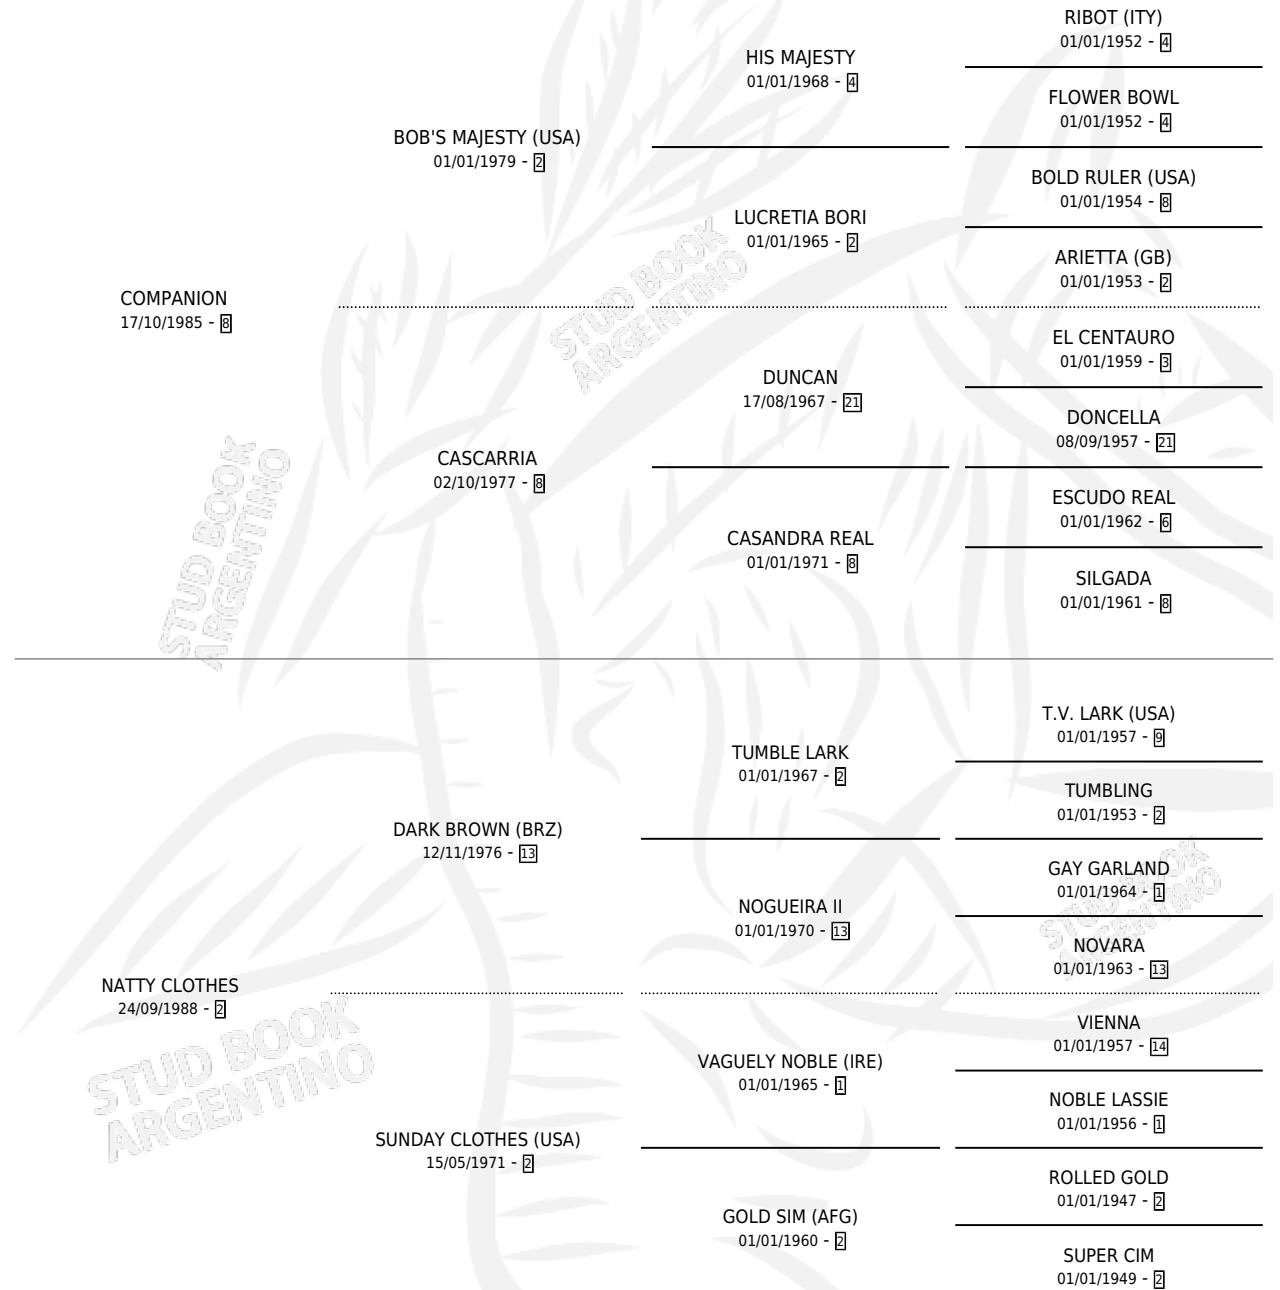

STRINGY CLOTHES

por COMPANION y NATTY CLOTHES por DARK BROWN (BRZ)

Argentina · Macho · Zaino Colorado · SP · 10/10/1992
Familia 2-b · Volumen 34

ESTADO

TIPIFICACIÓN SANGUÍNEA	X
TIPIFICACIÓN POR ADN	X
PASAPORTE	X
IDENTIFICACIÓN POR MICROCHIP	X
REPRODUCTOR	X

Lugar de nacimiento: Rosa Do Sul

Criador: Sin dato

PEDIGREE

CAMPAÑA

Solo carreras oficiales de Argentina

POR EDAD

EDAD	CC	1°	2°	3°	4°	5°	NP	CLC	CLG	CLCG1	CLGG1	IMPORTE	GANANCIA / CC
3 AÑOS	6	0	0	0	0	2	4	0	0	0	0	\$360	\$60
TOTALES	6	0	0	0	0	2	4	0	0	0	0	\$360	\$60
%		0.0%	0.0%	0.0%	0.0%	33.3%	66.7%	0.0%	0.0%	0.0%	0.0%		