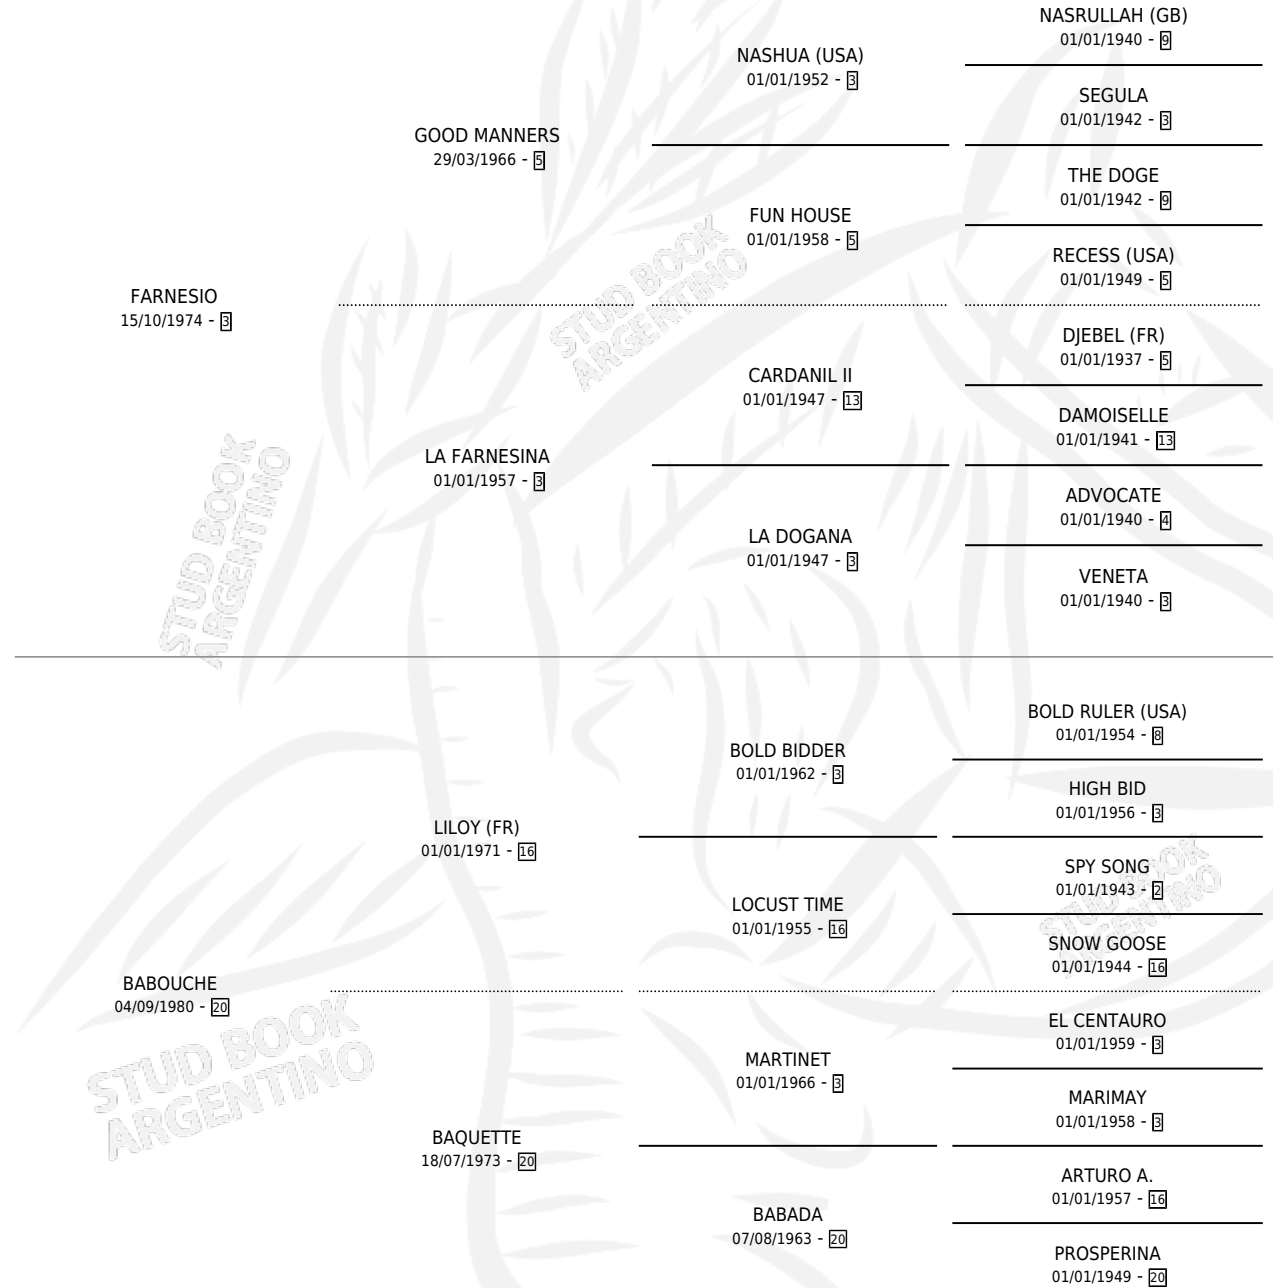

GRAND FAROUCHE

por FARNESIO y BABOUCHE por LILOY (FR)

Argentina · Macho · Zaino · SP · 09/10/1992
Familia 20 · Volumen 34

ESTADO

TIPIFICACIÓN SANGUÍNEA	✓
TIPIFICACIÓN POR ADN	X
PASAPORTE	X
IDENTIFICACIÓN POR MICROCHIP	X
REPRODUCTOR	X

Lugar de nacimiento: Las Dos Manos

Criador: Las Dos Manos

PEDIGREE