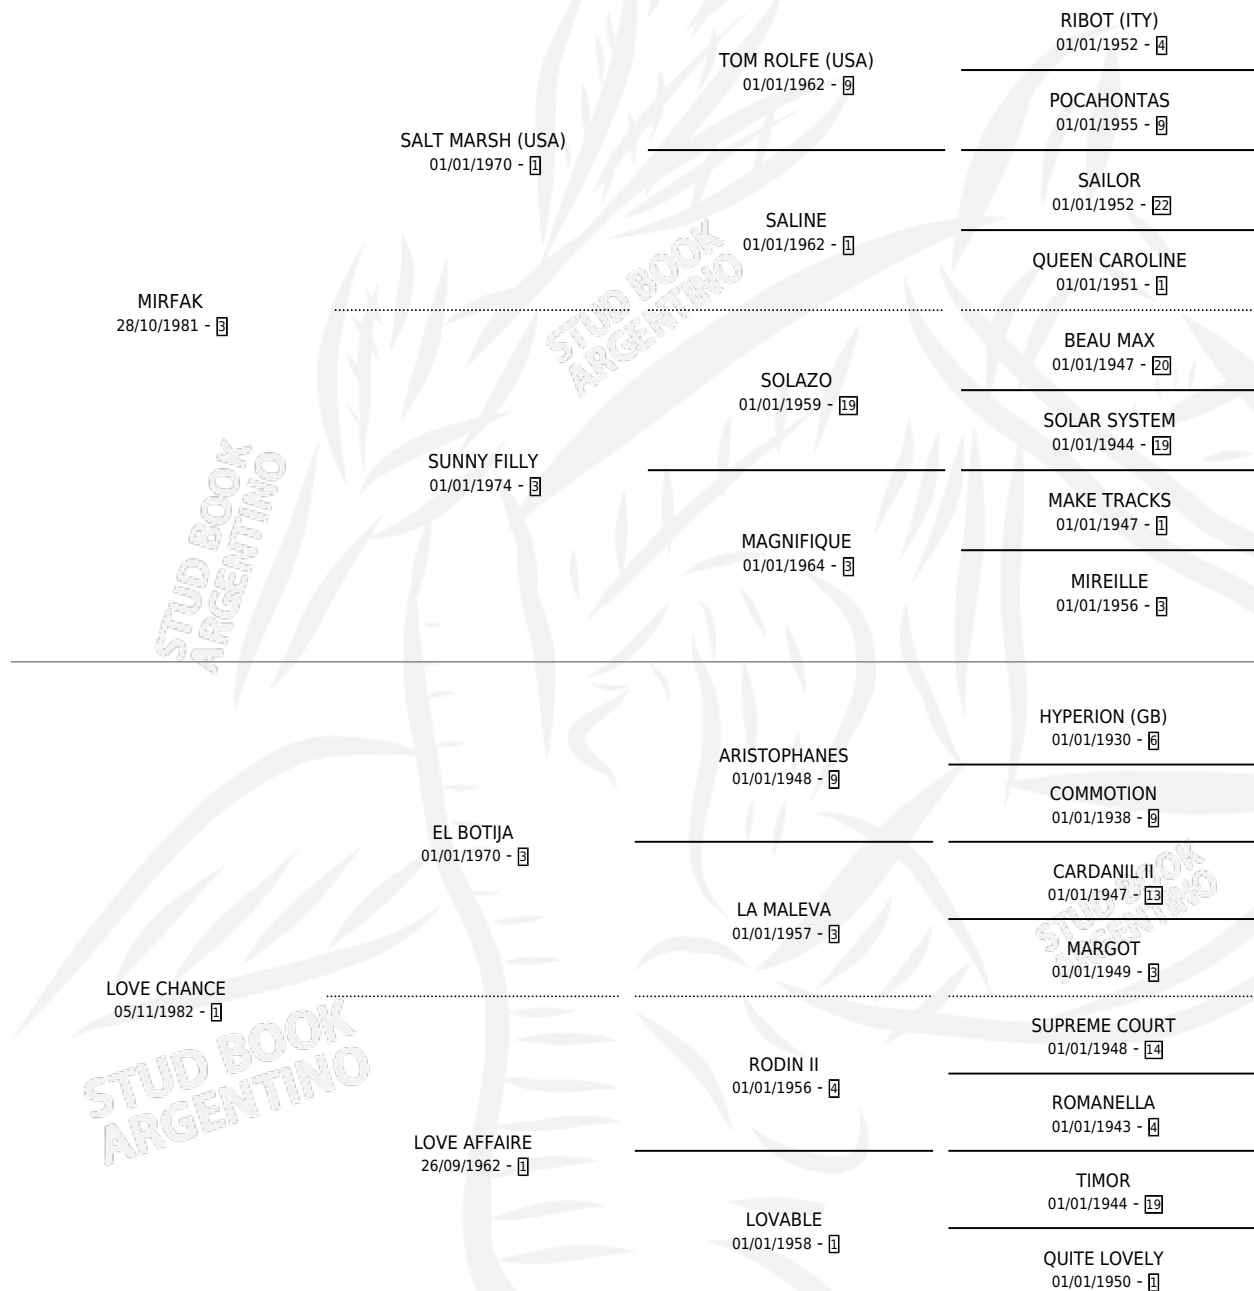

LOVE GIULI

por MIRFAK y LOVE CHANCE por EL BOTIJA

Argentina · Hembra · Alazan · SP · 22/08/1992
Familia 1-e · Volumen 34

ESTADO

TIPIFICACIÓN SANGUÍNEA	X
TIPIFICACIÓN POR ADN	X
PASAPORTE	X
IDENTIFICACIÓN POR MICROCHIP	X
REPRODUCTOR	X

Lugar de nacimiento: La Calandria

Criador: Sin dato

PEDIGREE

LOVE GIULI

Datos oficiales del Stud Book Argentino

Documento generado el 11/05/2026

studbook.org.ar