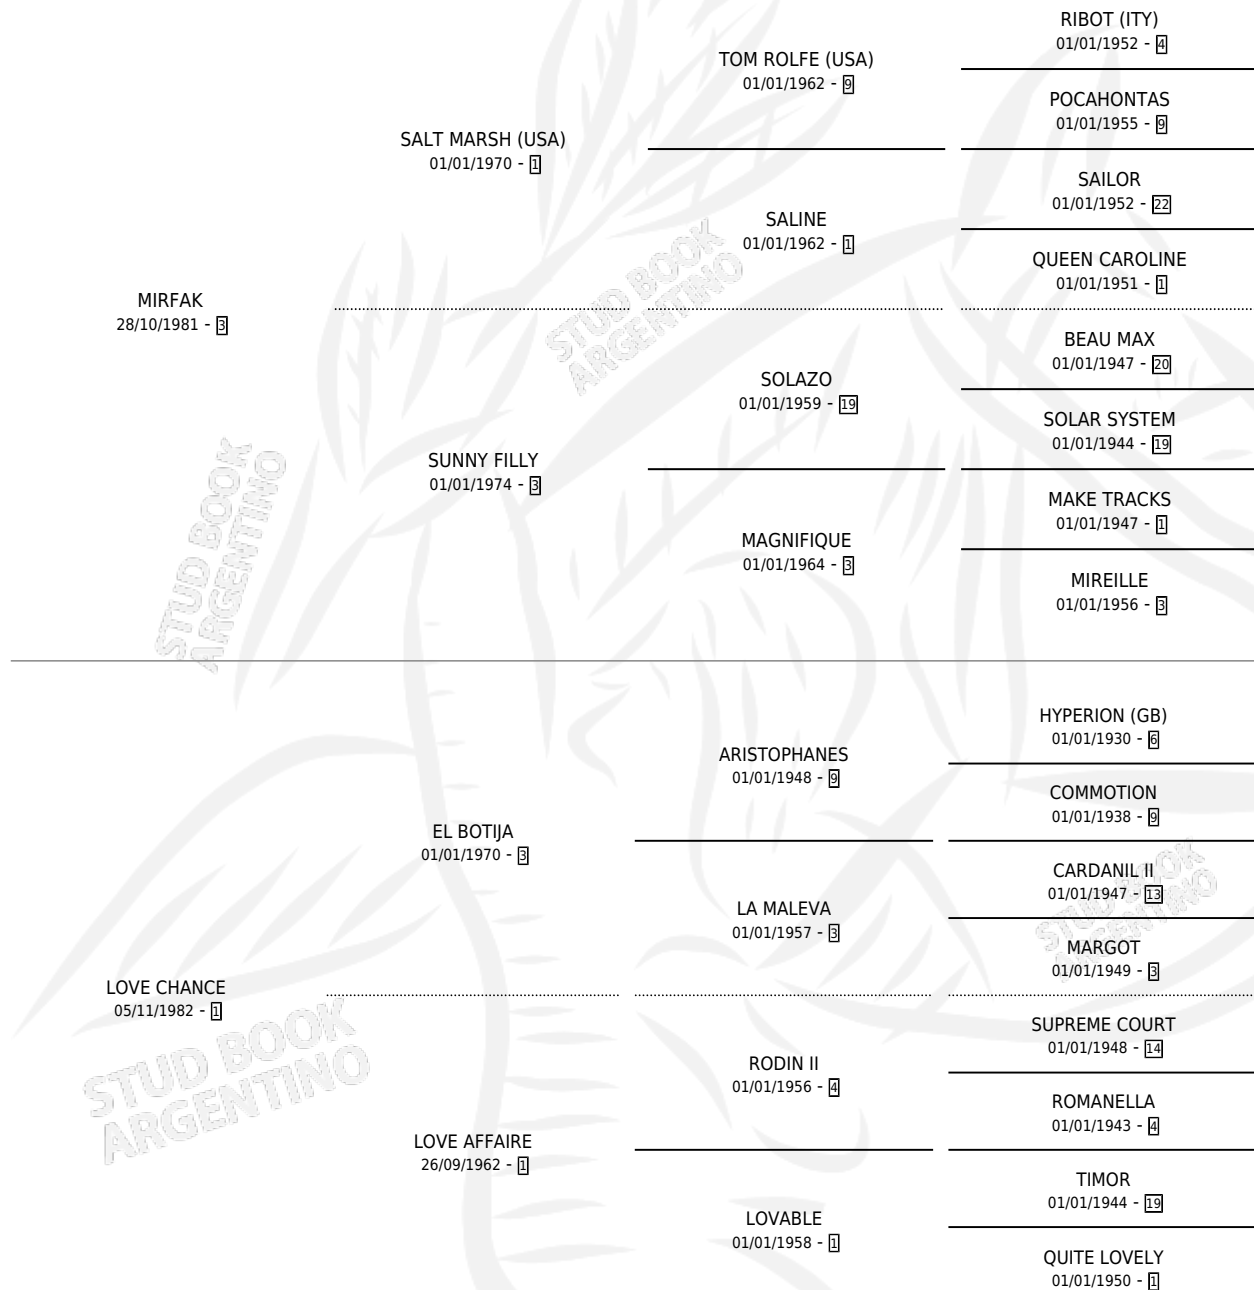

LOVE GIULI

por MIRFAK y LOVE CHANCE por EL BOTIJA

Argentina · Hembra · Alazan · SP · 22/08/1992
Familia 1-e · Volumen 34

ESTADO

TIPIFICACIÓN SANGUÍNEA	X
TIPIFICACIÓN POR ADN	X
PASAPORTE	X
IDENTIFICACIÓN POR MICROCHIP	X
REPRODUCTOR	X

Lugar de nacimiento: La Calandria

Criador: Sin dato

PEDIGREE

LOVE GIULI

Datos oficiales del Stud Book Argentino

Documento generado el 31/05/2025

studbook.org.ar