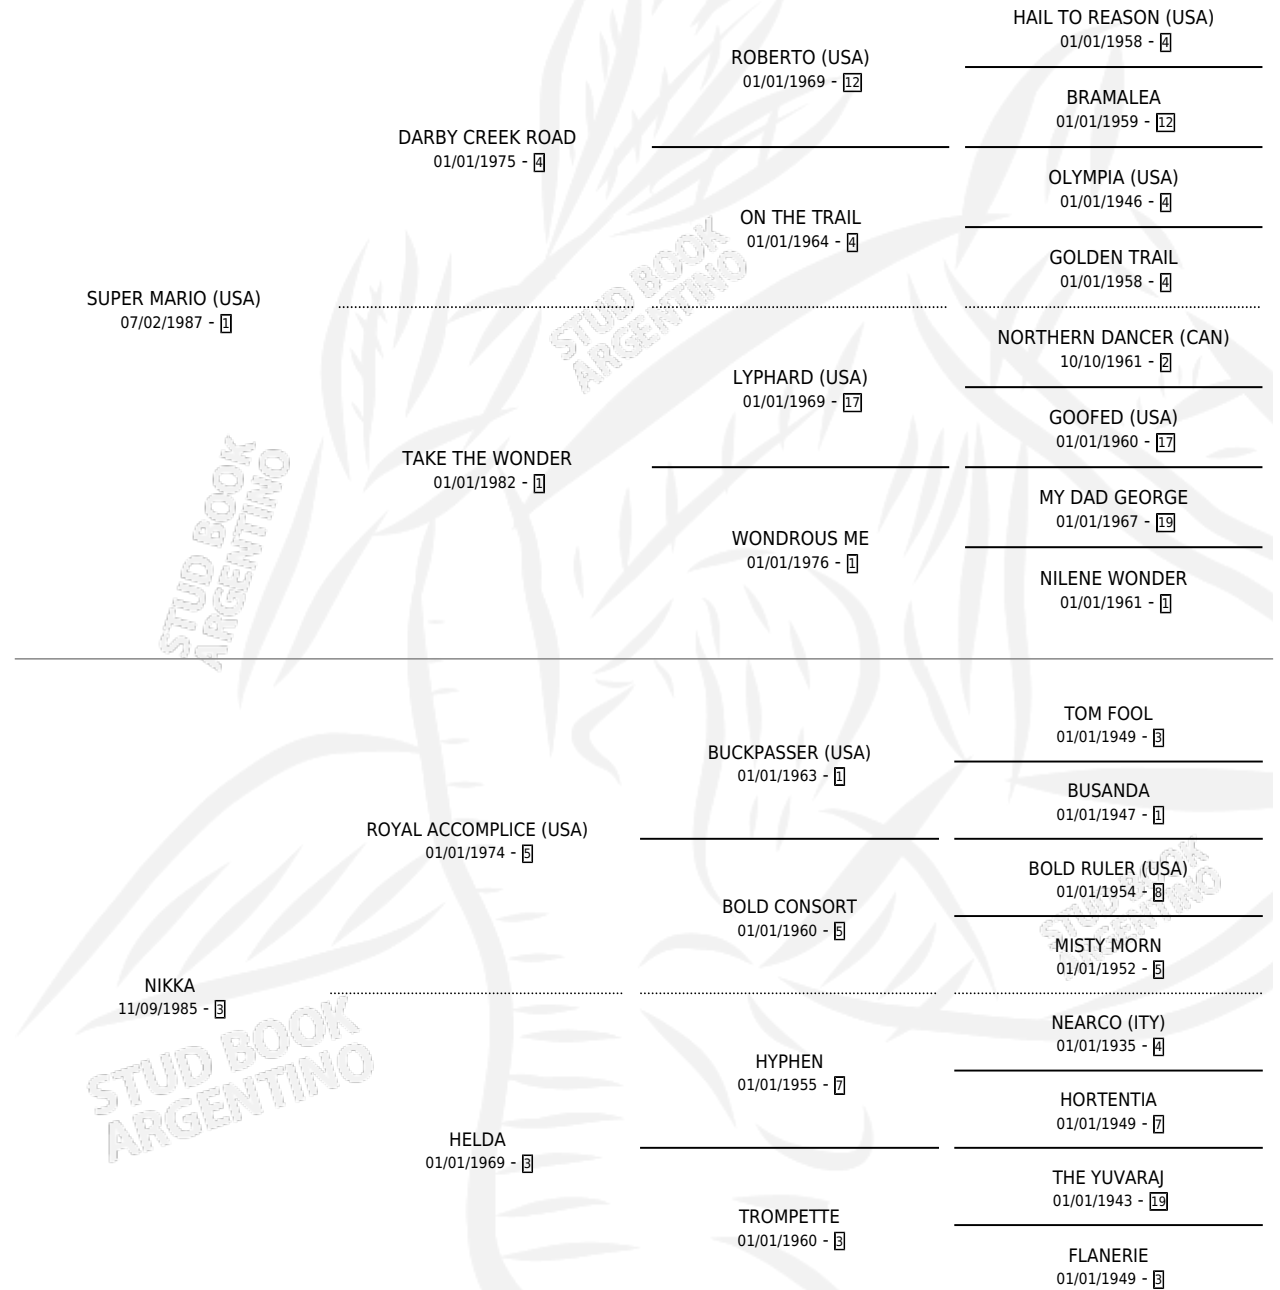

MARIO EL BARBARO

por SUPER MARIO (USA) y NIKKA por ROYAL ACCOMPLICE (USA)

Argentina · Macho · Zaino · SP · 19/09/1992
Familia 3-m · Volumen 34

ESTADO

TIPIFICACIÓN SANGUÍNEA	X
TIPIFICACIÓN POR ADN	X
PASAPORTE	X
IDENTIFICACIÓN POR MICROCHIP	X
REPRODUCTOR	X

Lugar de nacimiento: La Calandria

Criador: La Calandria

PEDIGREE