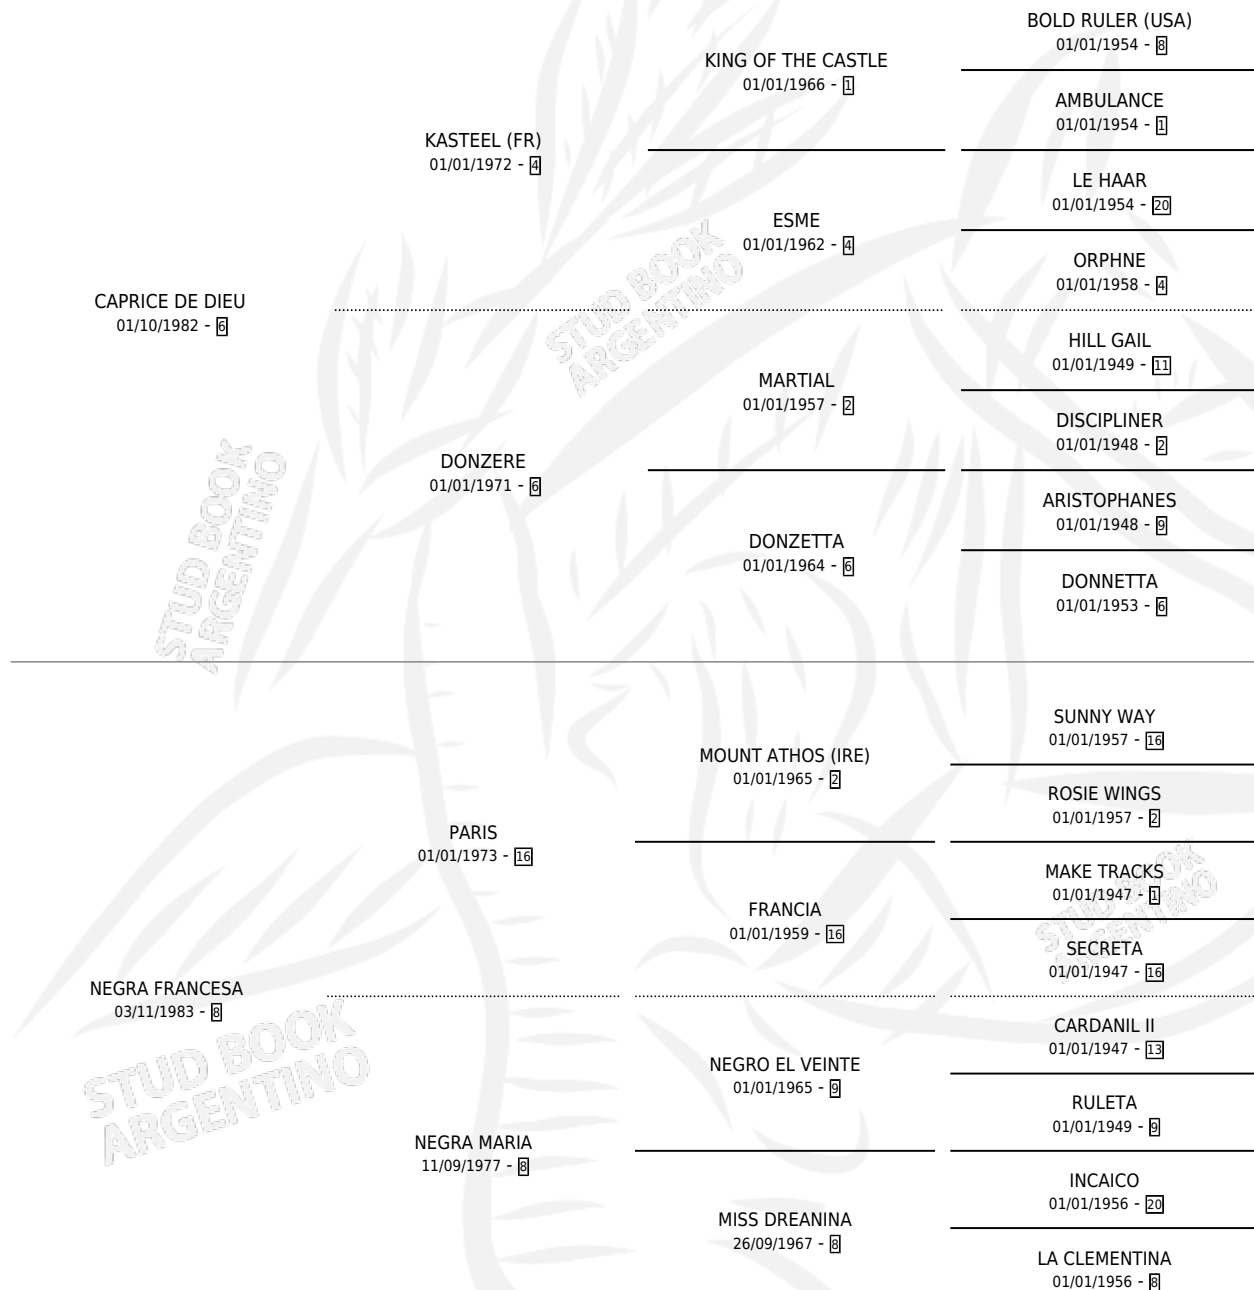

TRANQUILA MARITE

por **CAPRICE DE DIEU** y **NEGRA FRANCESA** por **PARIS**

Argentina · Hembra · Zaino · SP · 10/10/1992
Familia 8-a · Volumen 34

ESTADO

TIPIFICACIÓN SANGUÍNEA	✓
TIPIFICACIÓN POR ADN	X
PASAPORTE	X
IDENTIFICACIÓN POR MICROCHIP	X
REPRODUCTOR	✓

Lugar de nacimiento: Campo particular

Criador: Sin dato

~

HIJOS

	MACHOS	HEMBRAS
2 NACIERON	1	1
1 CORRIERON	1	0

SIN ACTUACIONES

PEDIGREE

S

mientos 2 / Efectividad 66.67%

PADRILLO	PRODUCTO	CRIADOR	1ER SERVICIO	ÚLTIMO SERVICIO
PINK FLOYD	GRANDE FER (M Z, 01/11/1999)	JAMES LORENA	20/10/1998	10/11/1998
PINK FLOYD	PINK PROMISE (H Z, 15/11/1997)	JAMES LORENA	11/11/1996	17/11/1996