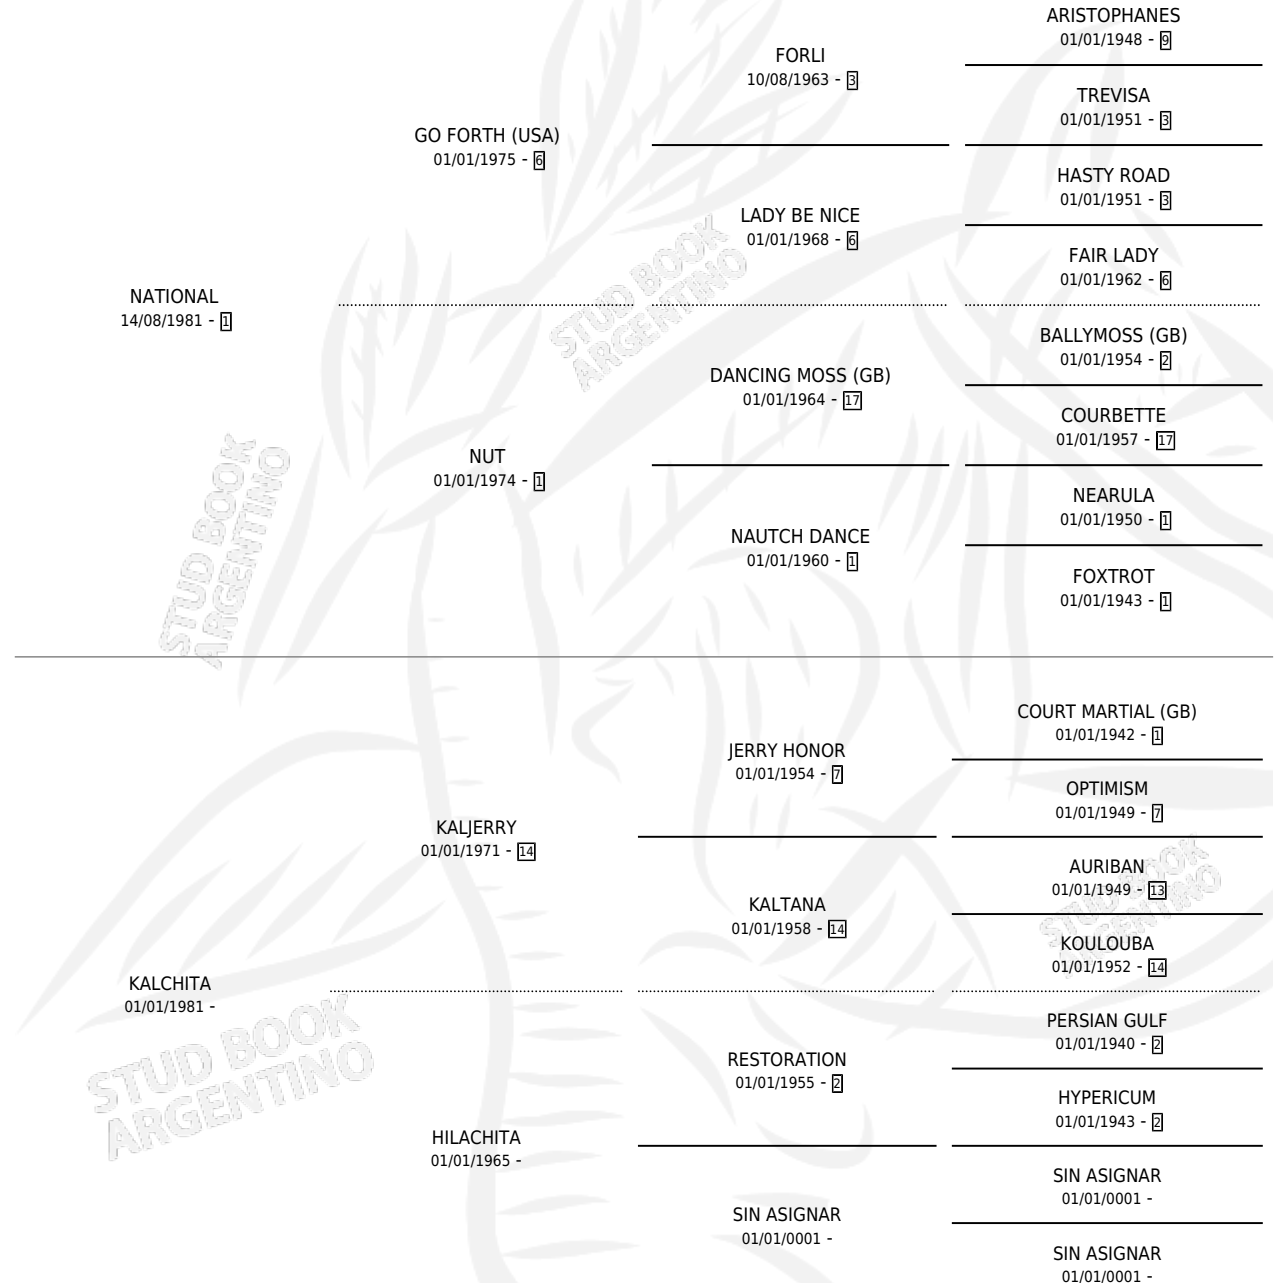

MAMBO LEE

por NATIONAL y KALCHITA por KALJERRY

Argentina · Macho · Tordillo · SP · 21/09/1992
Familia · Volumen 34

ESTADO

TIPIFICACIÓN SANGUÍNEA	X
TIPIFICACIÓN POR ADN	X
PASAPORTE	X
IDENTIFICACIÓN POR MICROCHIP	X
REPRODUCTOR	X

Lugar de nacimiento: Los Campeones

Criador: Sin dato

PEDIGREE

MAMBO LEE

Datos oficiales del Stud Book Argentino

Documento generado el 08/05/2026

studbook.org.ar