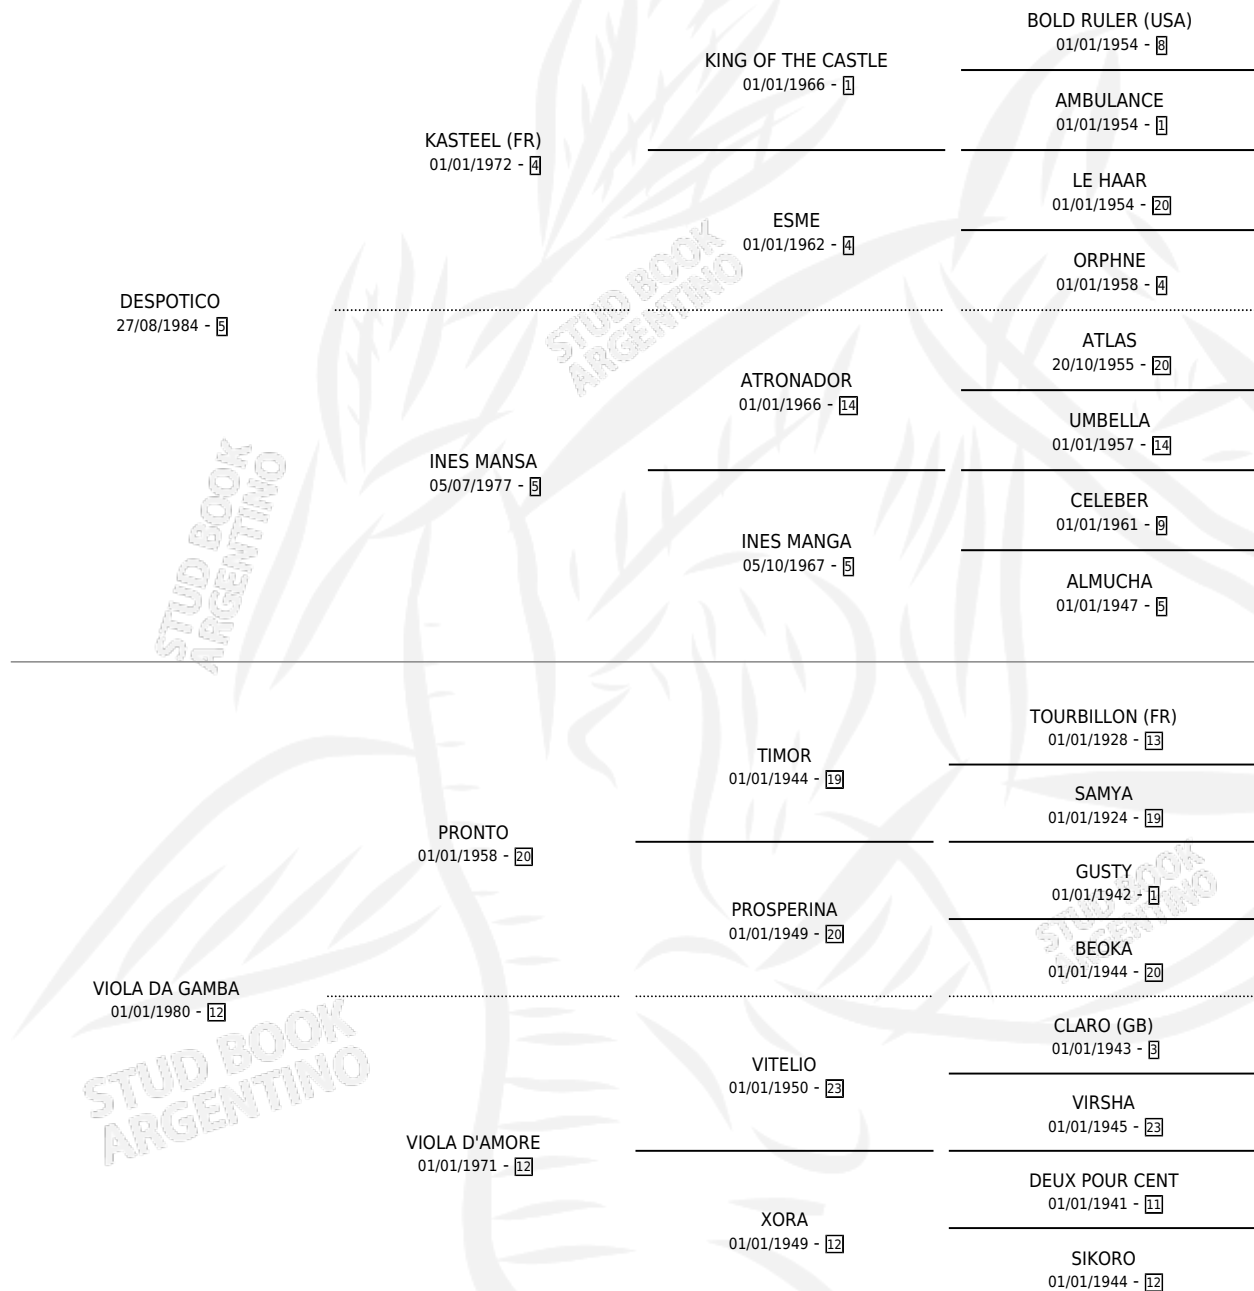

VOLCANIC ASH

por **DESPOTICO** y **VIOLA DA GAMBA** por **PRONTO**

Argentina · Macho · Zaino Doradillo · SP · 21/10/1992
Familia 12 · Volumen 34

ESTADO

TIPIFICACIÓN SANGUÍNEA	X
TIPIFICACIÓN POR ADN	X
PASAPORTE	X
IDENTIFICACIÓN POR MICROCHIP	X
REPRODUCTOR	X

Lugar de nacimiento: Orilla Del Monte

Criador: Orilla Del Monte

PEDIGREE

CAMPAÑA

Solo carreras oficiales de Argentina

POR EDAD

EDAD	CC	1°	2°	3°	4°	5°	NP	CLC	CLG	CLCG1	CLGG1	IMPORTE	GANANCIA / CC
3 AÑOS	11	2	2	2	1	1	3	4	0	0	0	\$4,385	\$399
TOTALES	11	2	2	2	1	1	3	4	0	0	0	\$4,385	\$399
%		18.2%	18.2%	18.2%	9.1%	9.1%	27.3%	36.4%	0.0%	0.0%	0.0%		