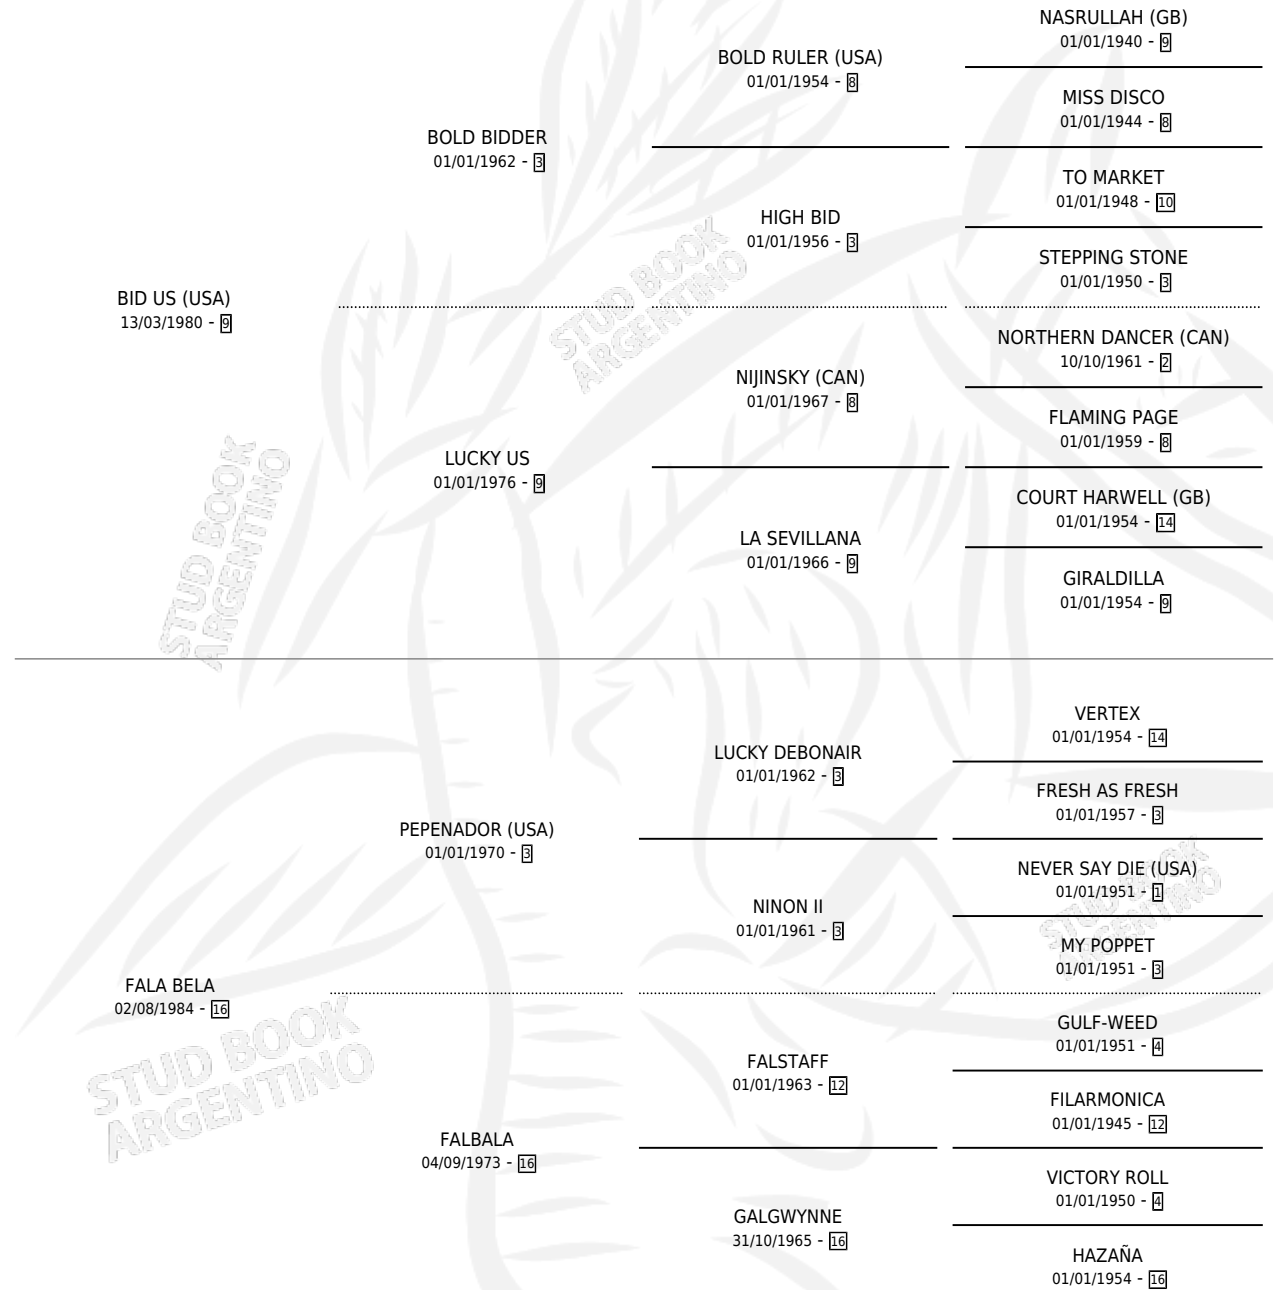

FLOWERY

por **BID US (USA)** y **FALA BELA** por **PEPENADOR (USA)**

Argentina · Hembra · Zaino Doradillo · SP · 15/10/1992
Familia 16-d · Volumen 34

ESTADO

TIPIFICACIÓN SANGUÍNEA	X
TIPIFICACIÓN POR ADN	X
PASAPORTE	X
IDENTIFICACIÓN POR MICROCHIP	X
REPRODUCTOR	✓

Lugar de nacimiento: Vacacion

Criador: Vacacion

PEDIGREE

CAMPAÑA

Solo carreras oficiales de Argentina

POR EDAD

EDAD	CC	1°	2°	3°	4°	5°	NP	CLC	CLG	CLCG1	CLGG1	IMPORTE	GANANCIA / CC
3 AÑOS	5	0	1	1	0	0	3	0	0	0	0	\$1,891	\$378
4 AÑOS	6	1	4	1	0	0	0	0	0	0	0	\$10,341	\$1,724
5 AÑOS	1	0	0	0	0	0	1	0	0	0	0	\$0	\$0
TOTALES	12	1	5	2	0	0	4	0	0	0	0	\$12,232	\$1,019
%		8.3%	41.7%	16.7%	0.0%	0.0%	33.3%	0.0%	0.0%	0.0%	0.0%		