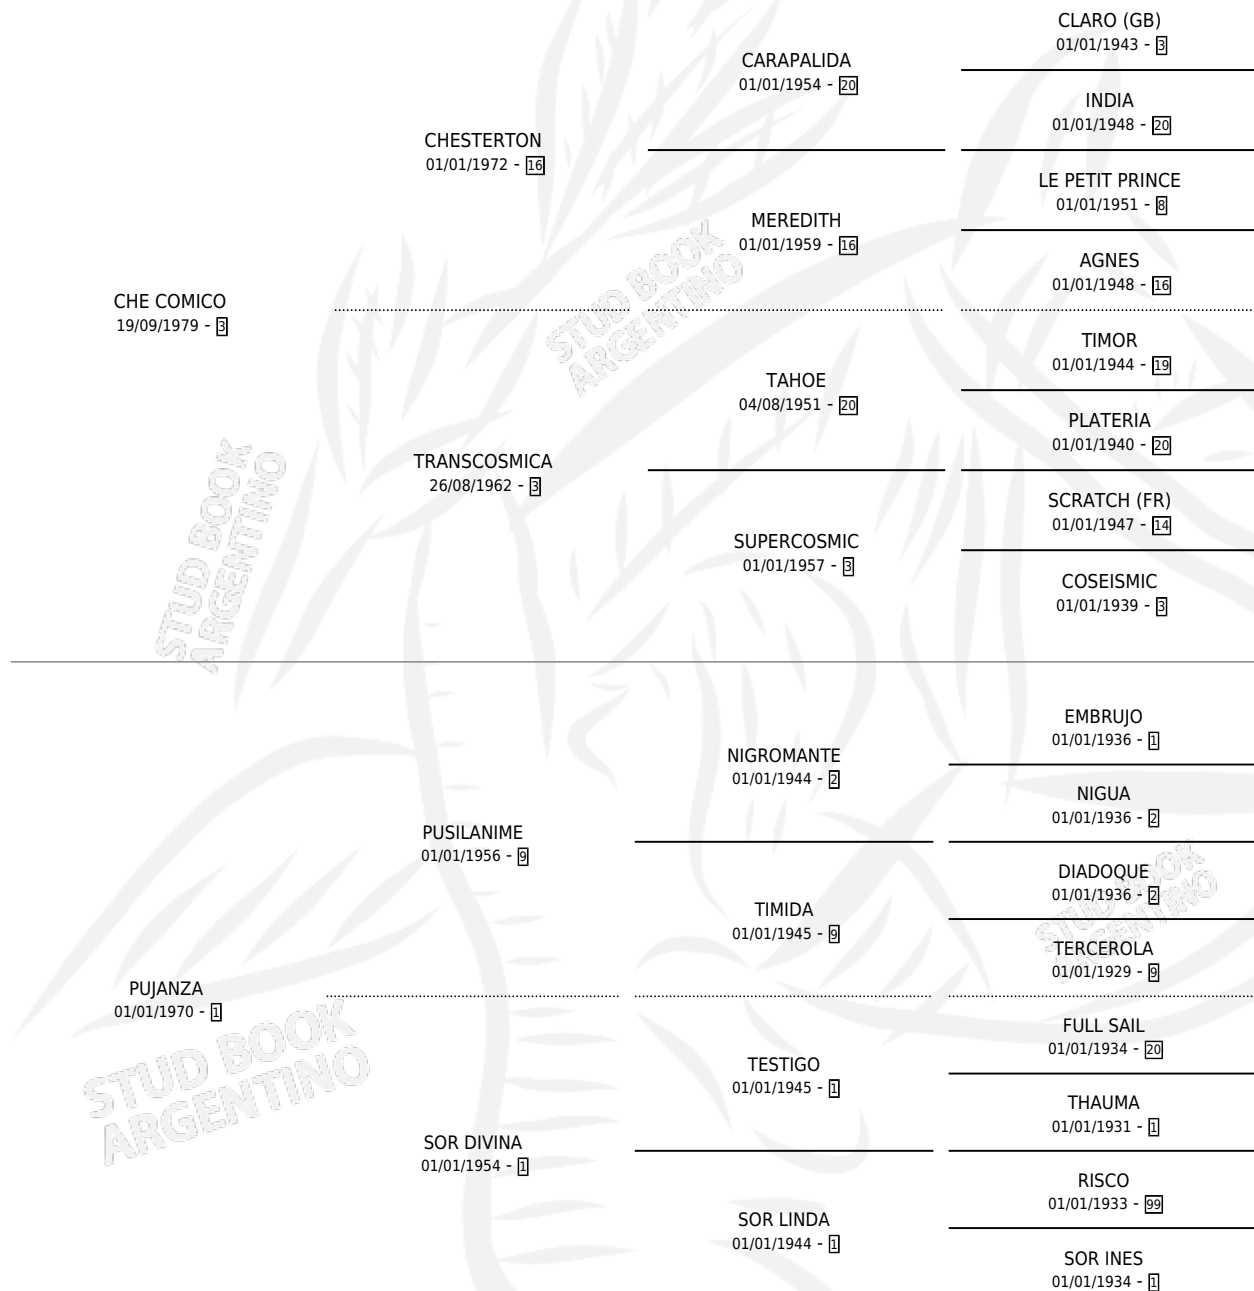

CHE PUJADOR

por CHE COMICO y PUJANZA por PUSILANIME

Argentina · Macho · Zaino · SP · 11/10/1992
Familia 1-b · Volumen 34

ESTADO

TIPIFICACIÓN SANGUÍNEA	X
TIPIFICACIÓN POR ADN	X
PASAPORTE	X
IDENTIFICACIÓN POR MICROCHIP	X
REPRODUCTOR	X

Lugar de nacimiento: Record (de Baja)

Criador: Sin dato

PEDIGREE

CHE PUJADOR

Datos oficiales del Stud Book Argentino

Documento generado el 11/05/2026

studbook.org.ar