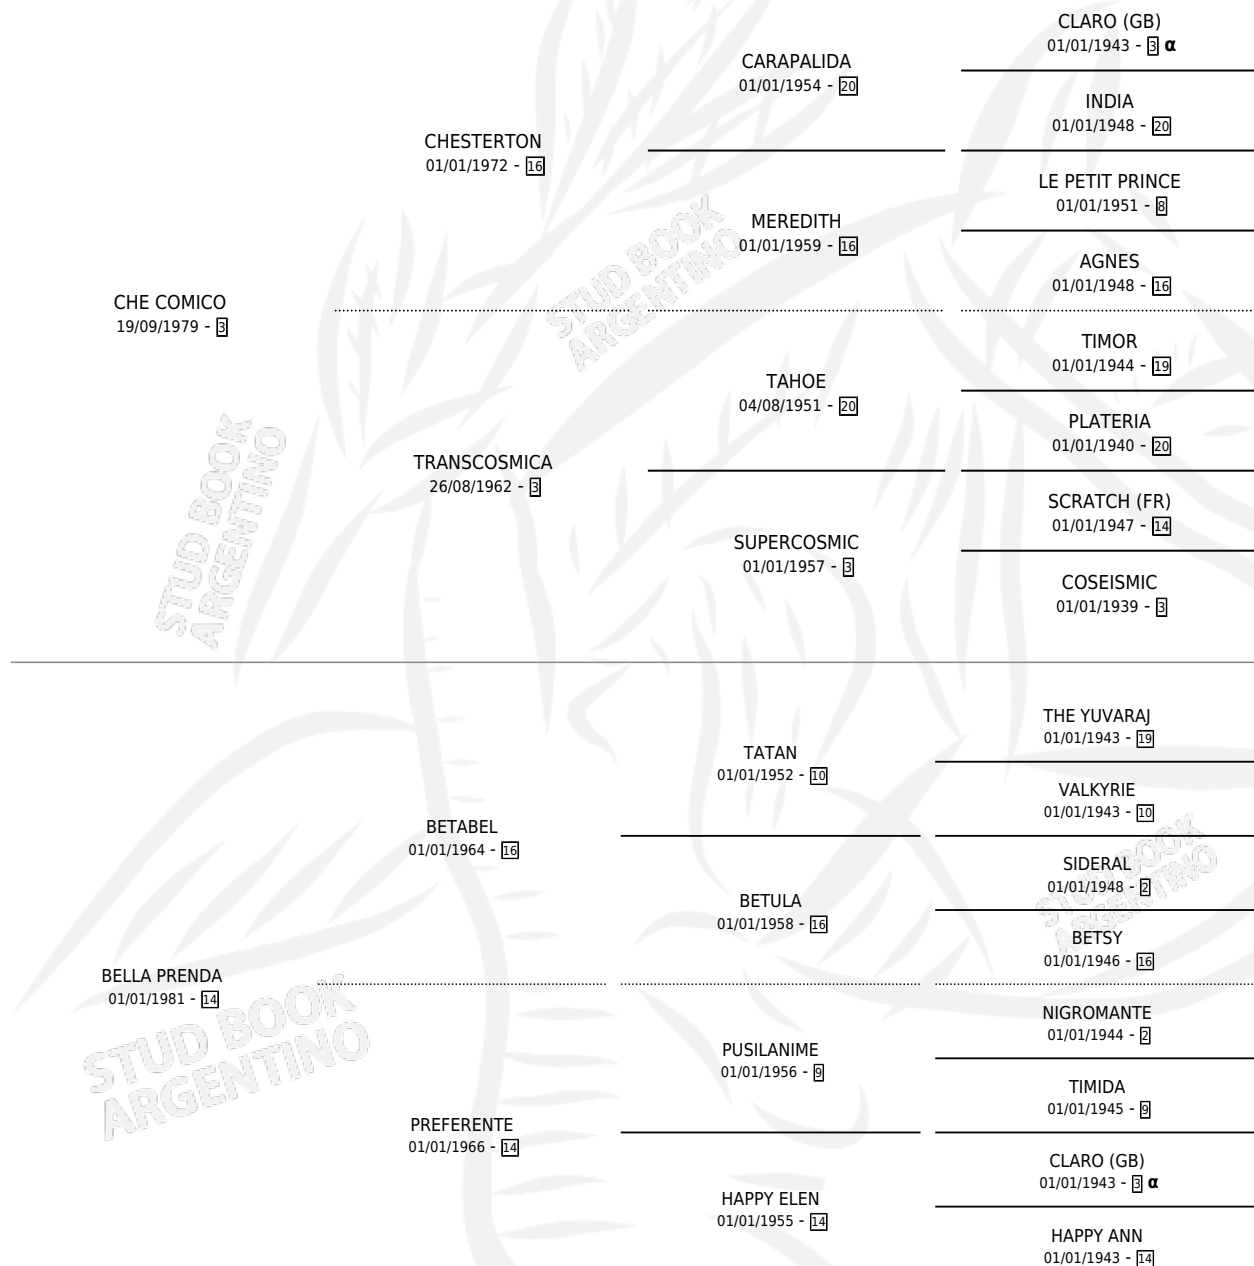

# BELL COMIC

por CHE COMICO y BELLA PRENDA por BETABEL

Argentina · Macho · Alazan · SP · 19/09/1992  
Familia 14-b · Volumen 34

## ESTADO

TIPIFICACIÓN SANGUÍNEA	X
TIPIFICACIÓN POR ADN	X
PASAPORTE	X
IDENTIFICACIÓN POR MICROCHIP	X
REPRODUCTOR	X

**Lugar de nacimiento:** Record (de Baja)

**Criador:** Sin dato

## PEDIGREE

INBREEDING :  $\alpha$