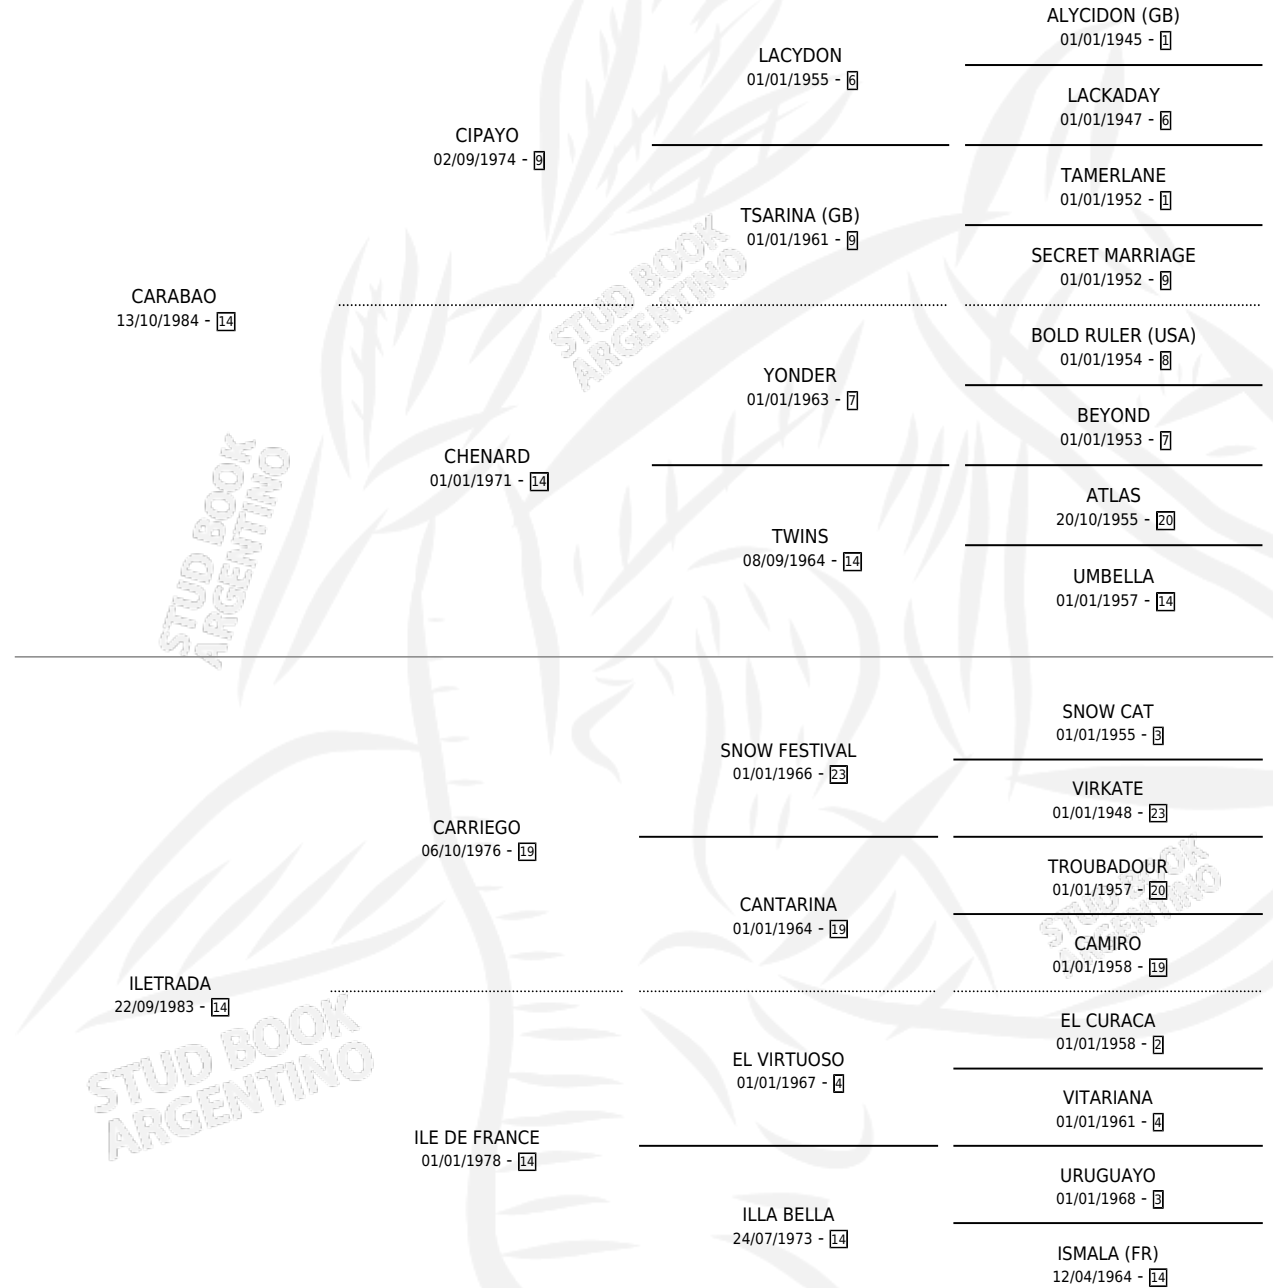

CARA INDIANA

por CARABAO y ILETRADA por CARRIEGO

Argentina · Hembra · Zaino Colorado · SP · 17/10/1992
Familia 14 · Volumen 34

ESTADO

TIPIFICACIÓN SANGUÍNEA	X
TIPIFICACIÓN POR ADN	X
PASAPORTE	X
IDENTIFICACIÓN POR MICROCHIP	X
REPRODUCTOR	X

Lugar de nacimiento: Las Marianas

Criador: Sin dato

PEDIGREE

CAMPAÑA

Solo carreras oficiales de Argentina

POR EDAD

EDAD	CC	1°	2°	3°	4°	5°	NP	CLC	CLG	CLCG1	CLGG1	IMPORTE	GANANCIA / CC
2 AÑOS	1	0	0	0	0	0	1	0	0	0	0	\$0	\$0
3 AÑOS	2	0	0	0	0	0	2	0	0	0	0	\$0	\$0
TOTALES	3	0	0	0	0	0	3	0	0	0	0	\$0	\$0
%		0.0%	0.0%	0.0%	0.0%	0.0%	100%	0.0%	0.0%	0.0%	0.0%		