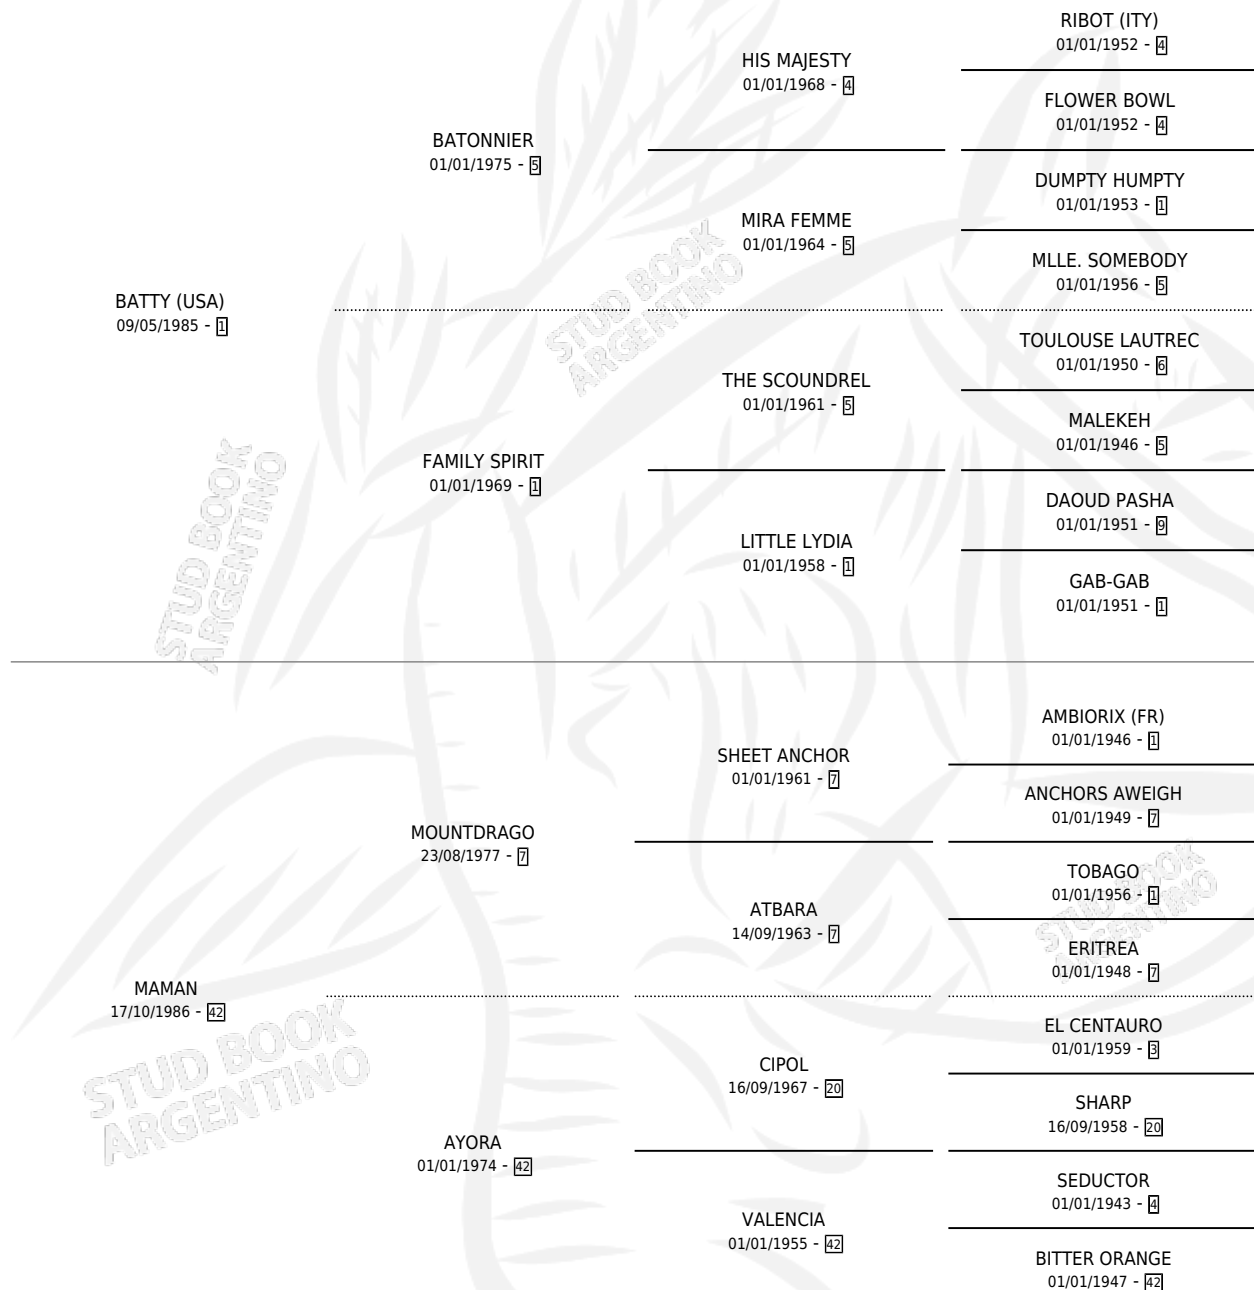

BATTY MOTHER

PEDIGREE

por **BATTY (USA)** y **MAMAN** por **MOUNTDRAGO**

Argentina · Hembra · Alazan · SP · 25/09/1992
Familia 42 · Volumen 34

ESTADO

TIPIFICACIÓN SANGUÍNEA	✓
TIPIFICACIÓN POR ADN	X
PASAPORTE	X
IDENTIFICACIÓN POR MICROCHIP	X
REPRODUCTOR	✓

Lugar de nacimiento: La Biznaga

Criador: La Biznaga

~

HIJOS

	MACHOS	HEMBRAS
1 NACIERON	1	0
1 CORRIERON	1	0

SIN ACTUACIONES

CAMPAÑA

Solo carreras oficiales de Argentina