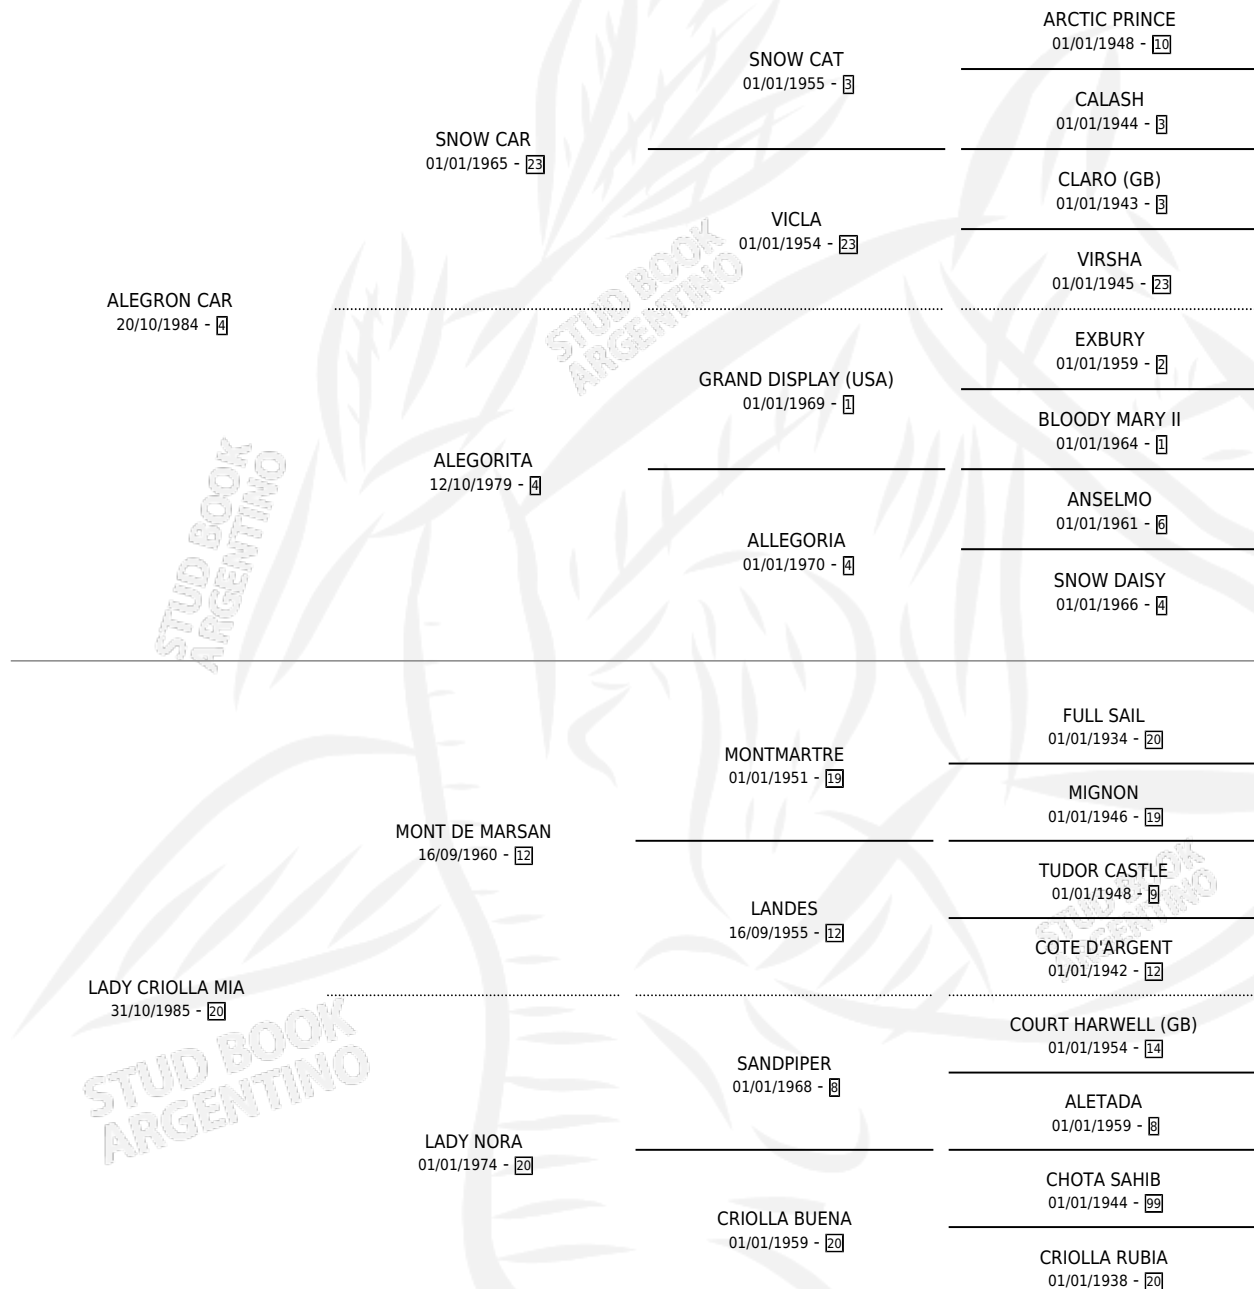

# LADY CREOLE

por **ALEGRON CAR** y **LADY CRIOLLA MIA** por **MONT DE MARSAN**

Argentina · Hembra · Alazan · SP · 23/09/1992  
Familia 20 · Volumen 34

## ESTADO

TIPIFICACIÓN SANGUÍNEA	✓
TIPIFICACIÓN POR ADN	X
PASAPORTE	X
IDENTIFICACIÓN POR MICROCHIP	X
REPRODUCTOR	✓

**Lugar de nacimiento:** La Fortuna  
**Criador:** Sin dato

~

## PEDIGREE

S

mientos 3 / Efectividad 42.86%

PADRILLO	PRODUCTO	CRIADOR	1ER SERVICIO	ÚLTIMO SERVICIO
LORD LOUIE	∅		26/12/2002	29/12/2002
<b>LADY CREOLE</b>	∅		12/12/2001	16/12/2001
<b>Datos oficiales del Stud Book Argentino</b>				
LORD LOUIE	LADY FELIZA (H A, 20/11/2001)	SIN DATO	30/11/2000	04/12/2000
STUD BOOK	MURIÓ EL 21/01/2002			
STUD BOOK	∅		26/12/1999	30/12/1999
ALEGRON CAR	LADY TERESITA (H A, 12/09/1999)	SIN DATO	18/10/1998	22/10/1998
ALEGRON CAR	∅		18/12/1997	22/12/1997
ALEGRON CAR	LADY TERESA (H Z, 21/11/1997)	SIN DATO	20/12/1996	24/12/1996