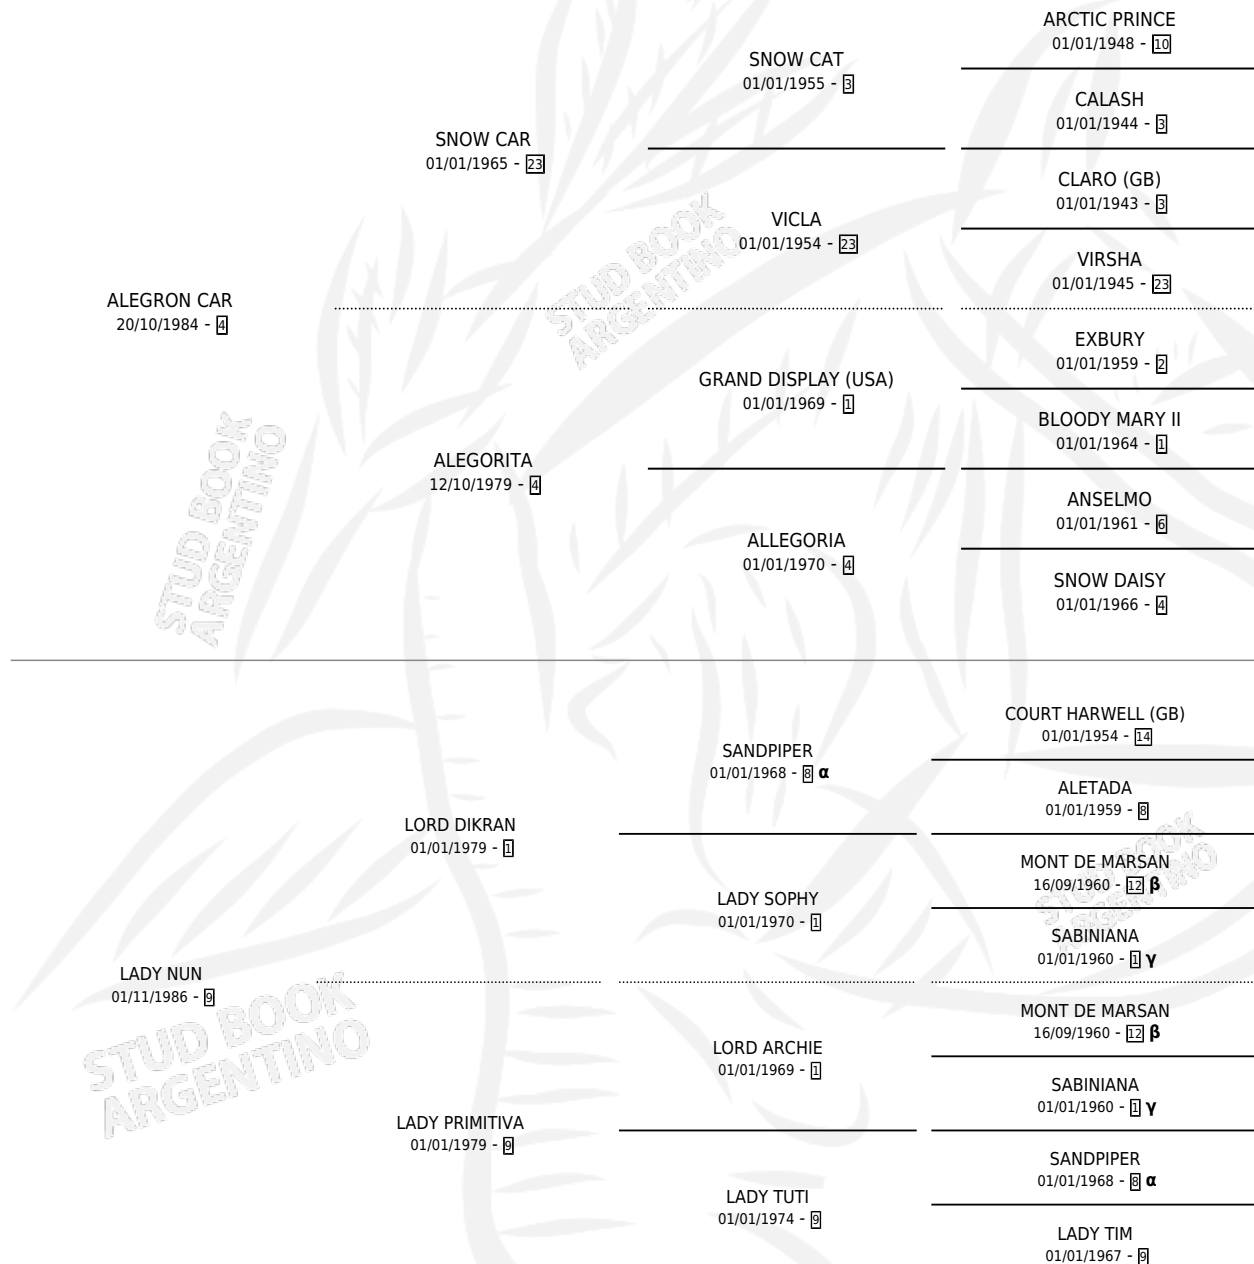

LADY JILLE

por **ALEGRON CAR** y **LADY NUN** por **LORD DIKRAN**

Argentina · Hembra · Alazan · SP · 24/09/1992
Familia 9-f · Volumen 34

ESTADO

TIPIFICACIÓN SANGUÍNEA	✓
TIPIFICACIÓN POR ADN	X
PASAPORTE	X
IDENTIFICACIÓN POR MICROCHIP	X
REPRODUCTOR	✓

Lugar de nacimiento: La Fortuna

Criador: Sin dato

~

HIJOS

	MACHOS	HEMBRAS
2 NACIERON	1	1
SIN ACTUACIONES		

PEDIGREE

INBREEDING : **α,β,γ**