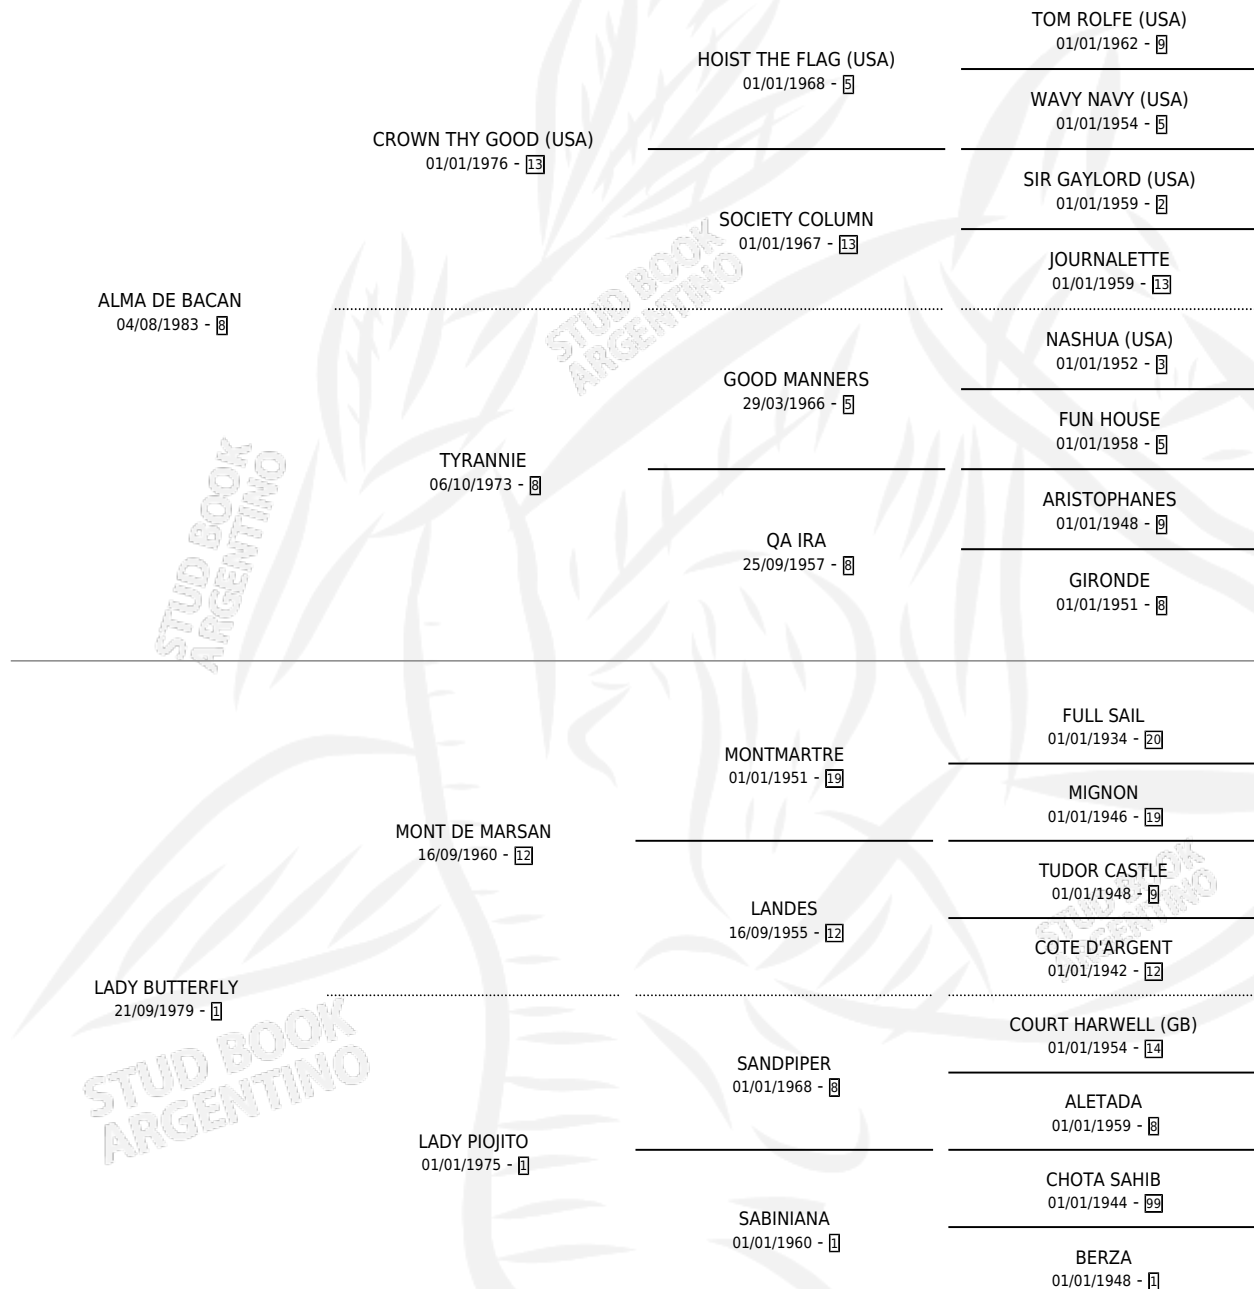

LADY FARFALLA

por **ALMA DE BACAN** y **LADY BUTTERFLY** por **MONT DE MARSAN**

Argentina · Hembra · Alazan · SP · 18/09/1992
Familia 1-j · Volumen 34

ESTADO

TIPIFICACIÓN SANGUÍNEA	X
TIPIFICACIÓN POR ADN	X
PASAPORTE	X
IDENTIFICACIÓN POR MICROCHIP	X
REPRODUCTOR	✓

Lugar de nacimiento: La Fortuna

Criador: Sin dato

~

HIJOS

	MACHOS	HEMBRAS
4 NACIERON	3	1
SIN ACTUACIONES		

PEDIGREE

S

mientos 4 / Efectividad 80.00%

PADRILLO	PRODUCTO	CRIADOR	1ER SERVICIO	ÚLTIMO SERVICIO
LORD ROSADO	∅		14/12/2002	18/12/2002
LORD ROSADO	LADY HAP (H A, 07/10/2002)	SIN DATO	27/11/2001	01/12/2001
LORD ROSADO	LORD HAPP (M Z, 18/11/2001)	SIN DATO	14/11/2000	18/11/2000
LORD ROSADO	LORD DON BING (M Z, 19/09/2000)	SIN DATO	22/10/1999	26/10/1999
ALEGRON CAR	LORD ANGELITO (M Z, 03/09/1999)	SIN DATO	02/10/1998	06/10/1998