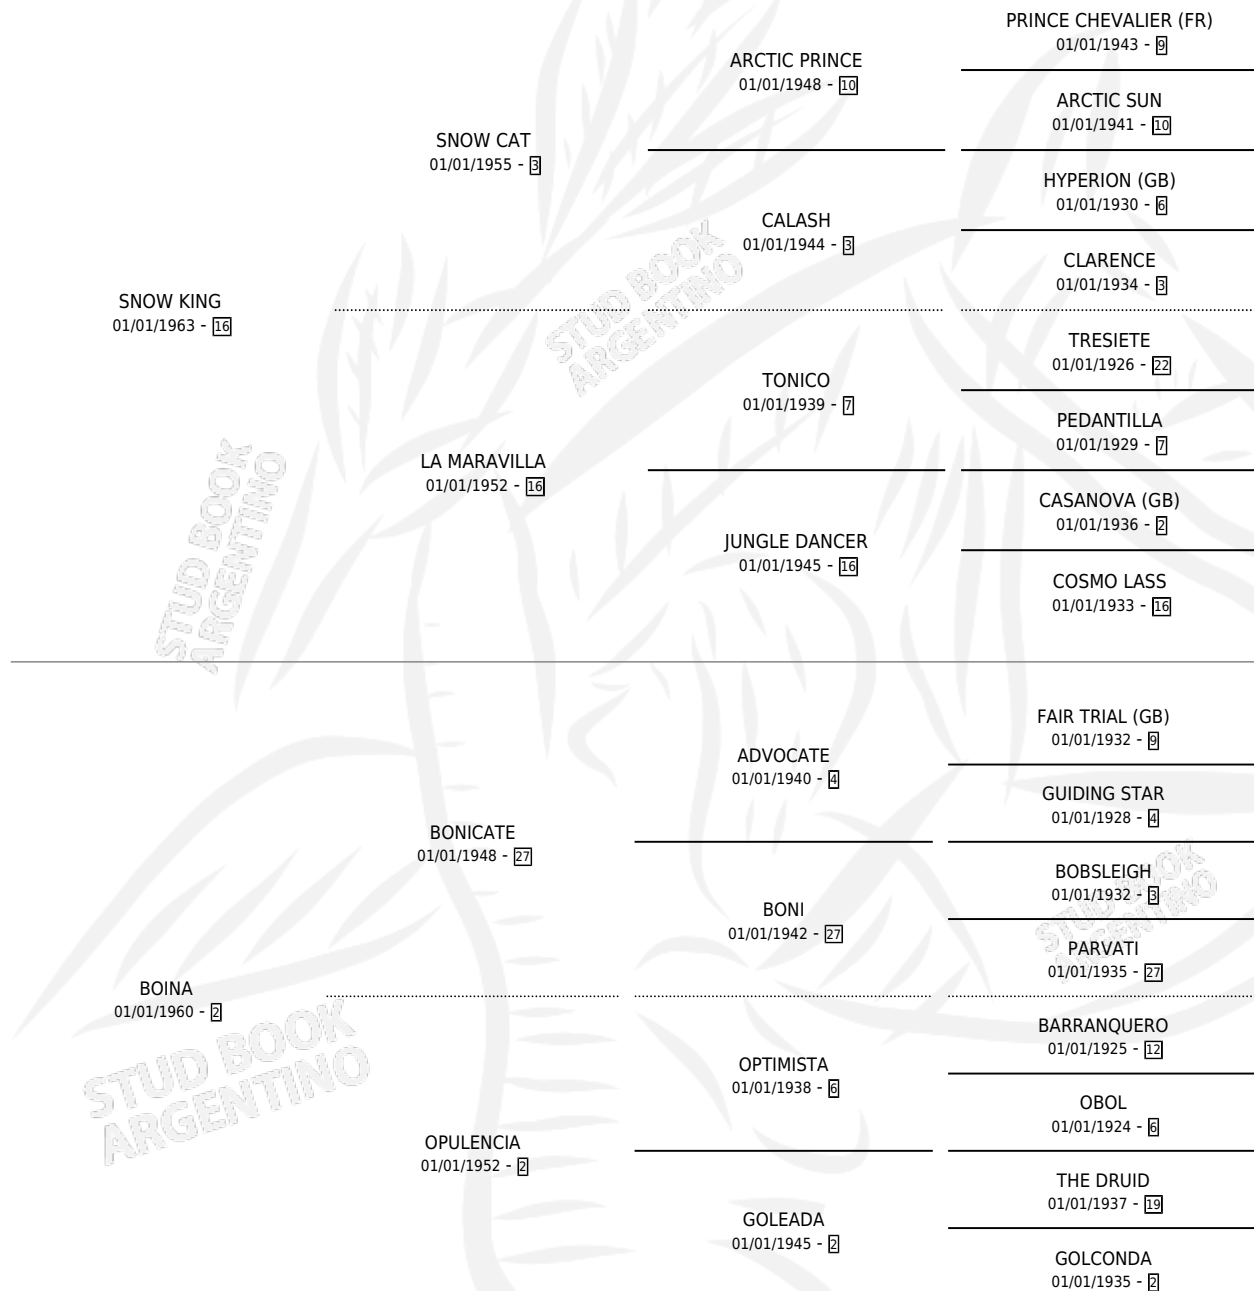

GAUCHA BOMBIYA

por SNOW KING y BOINA por BONICATE

Argentina · Hembra · Alazan Tostado · SP · 01/01/1971
Familia 2-b · Volumen 27

ESTADO

TIPIFICACIÓN SANGUÍNEA	X
TIPIFICACIÓN POR ADN	X
PASAPORTE	X
IDENTIFICACIÓN POR MICROCHIP	X
REPRODUCTOR	✓

Lugar de nacimiento: Campo particular

Criador: Sin dato

~

HIJOS

	MACHOS	HEMBRAS
6 NACIERON	2	4
3 CORRIERON	1	2
2 GANARON	1	1
0 GANADORES CL	0 GANADORES GR	0 GANADORES G1

PEDIGREE

S

mientos 3 / Efectividad 42.86%

PADRILLO	PRODUCTO	CRIADOR	1ER SERVICIO	ÚLTIMO SERVICIO
ESQUIADOR	∅		30/11/1989	01/12/1989
GAUCHA BOMBIYA			02/11/1988	02/12/1988
Datos oficiales del Stud Book Argentino			10/11/1987	12/11/1987
Documento generado el 11/05/2026				
EL EXTRAÑO studbook.org.ar	EXTRAÑO BICHO (M Z, 01/11/1987) •MURIÓ EL 03/03/1988•	SIN DATO	27/10/1986	01/11/1986
EL EXTRAÑO	BOMBILLA (H AT, 20/10/1986)	SIN DATO	31/10/1985	04/11/1985
EL EXTRAÑO	EXTRAÑO GAUCHO (M Z, 20/10/1984)	SIN DATO		
EPICO	∅			