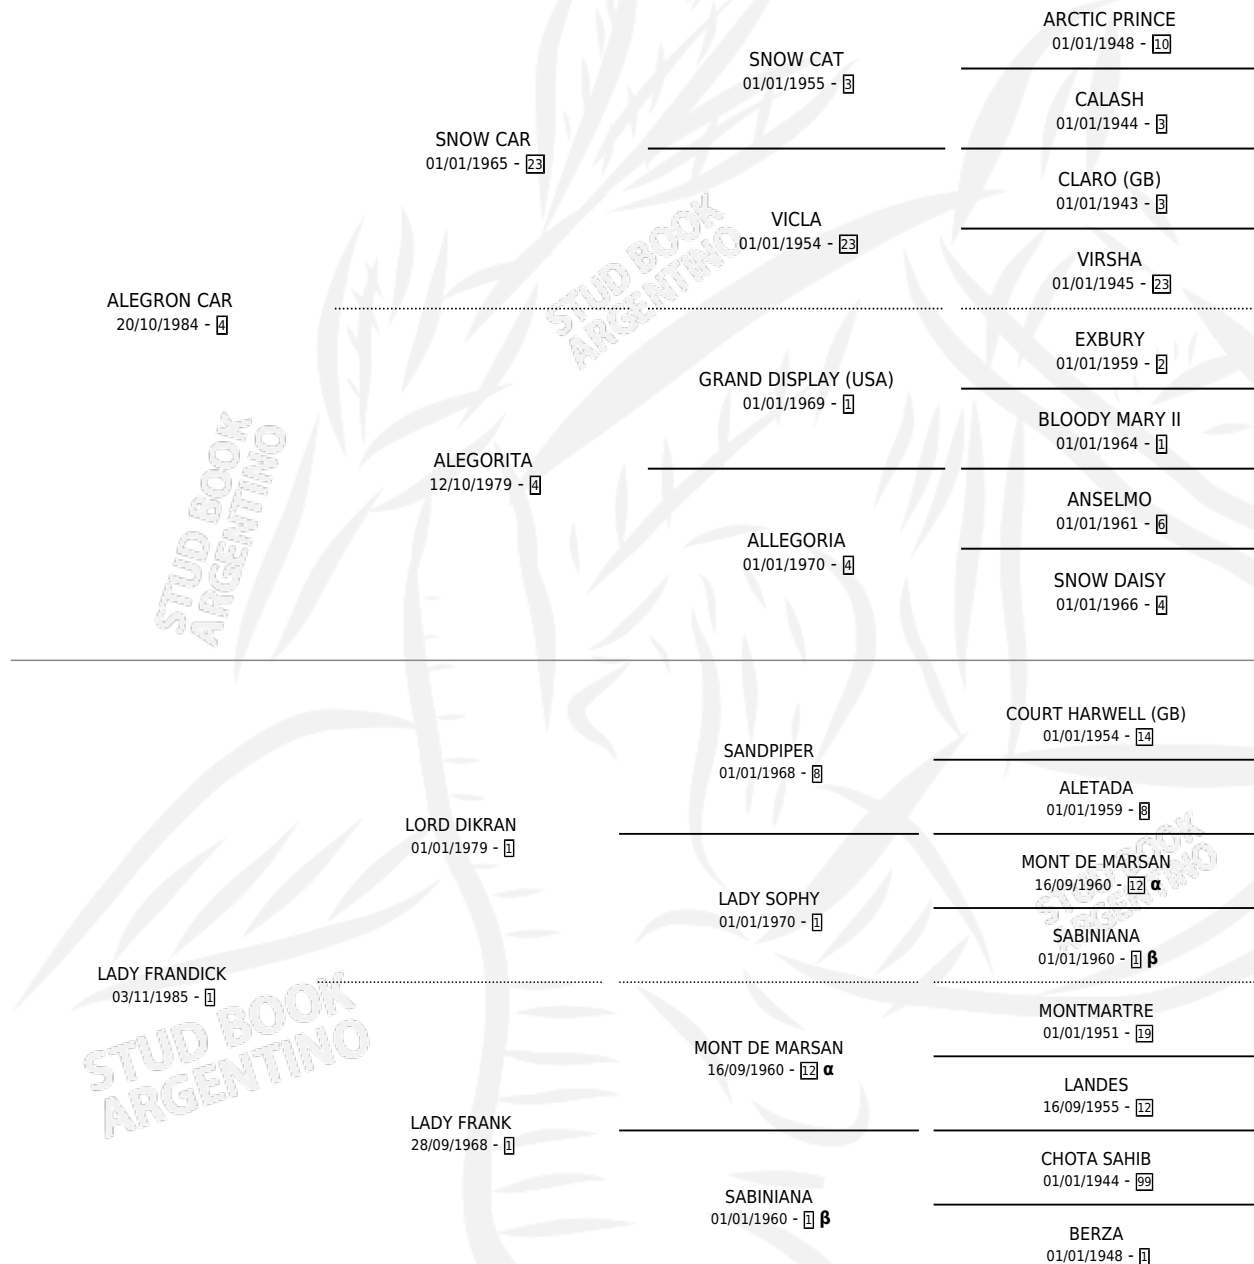

LADY FRANDY

por **ALEGRON CAR** y **LADY FRANDICK** por **LORD DIKRAN**

Argentina · Hembra · Alazan · SP · 19/09/1992
Familia 1-j · Volumen 34

ESTADO

TIPIFICACIÓN SANGUÍNEA	✓
TIPIFICACIÓN POR ADN	X
PASAPORTE	X
IDENTIFICACIÓN POR MICROCHIP	X
REPRODUCTOR	✓

Lugar de nacimiento: La Fortuna

Criador: Sin dato

~

HIJOS

	MACHOS	HEMBRAS
1 NACIERON	1	0

SIN ACTUACIONES

PEDIGREE

INBREEDING : **α,β**