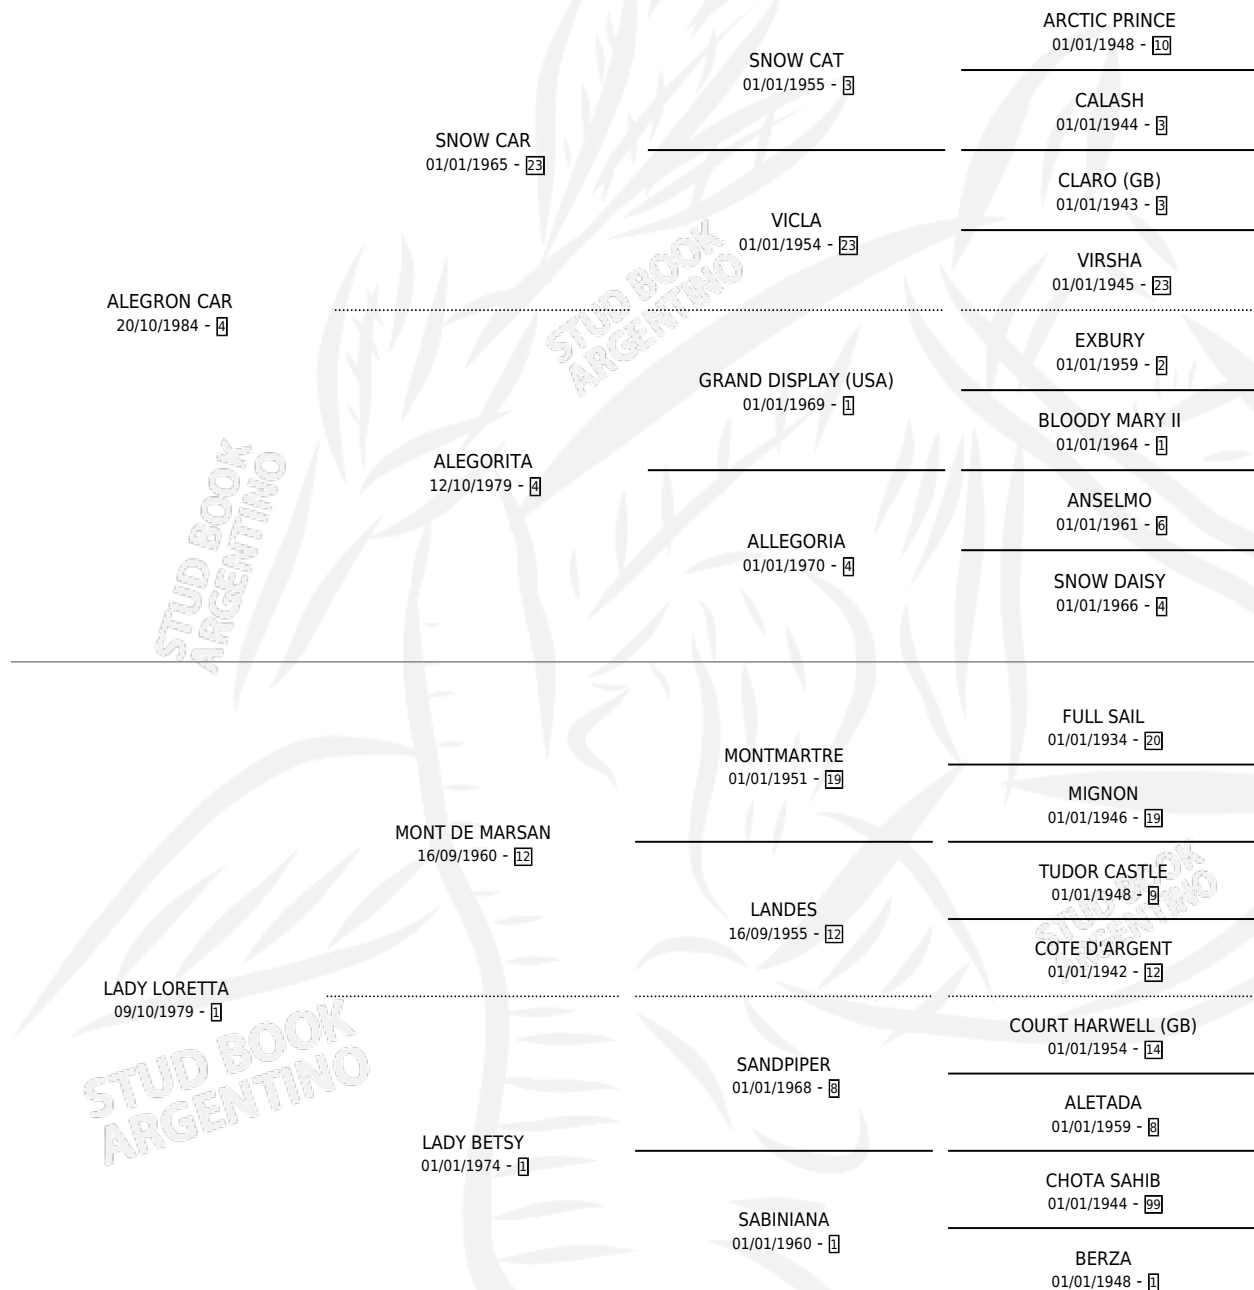

LADY ALEGRIA

por ALEGRON CAR y LADY LORETTA por MONT DE MARSAN

Argentina · Hembra · Alazan · SP · 19/09/1992
Familia 1-j · Volumen 34

ESTADO

TIPIFICACIÓN SANGUÍNEA	X
TIPIFICACIÓN POR ADN	X
PASAPORTE	X
IDENTIFICACIÓN POR MICROCHIP	X
REPRODUCTOR	X

Lugar de nacimiento: La Fortuna

Criador: Sin dato

PEDIGREE

LADY ALEGRIA

Datos oficiales del Stud Book Argentino

Documento generado el 11/05/2026

studbook.org.ar