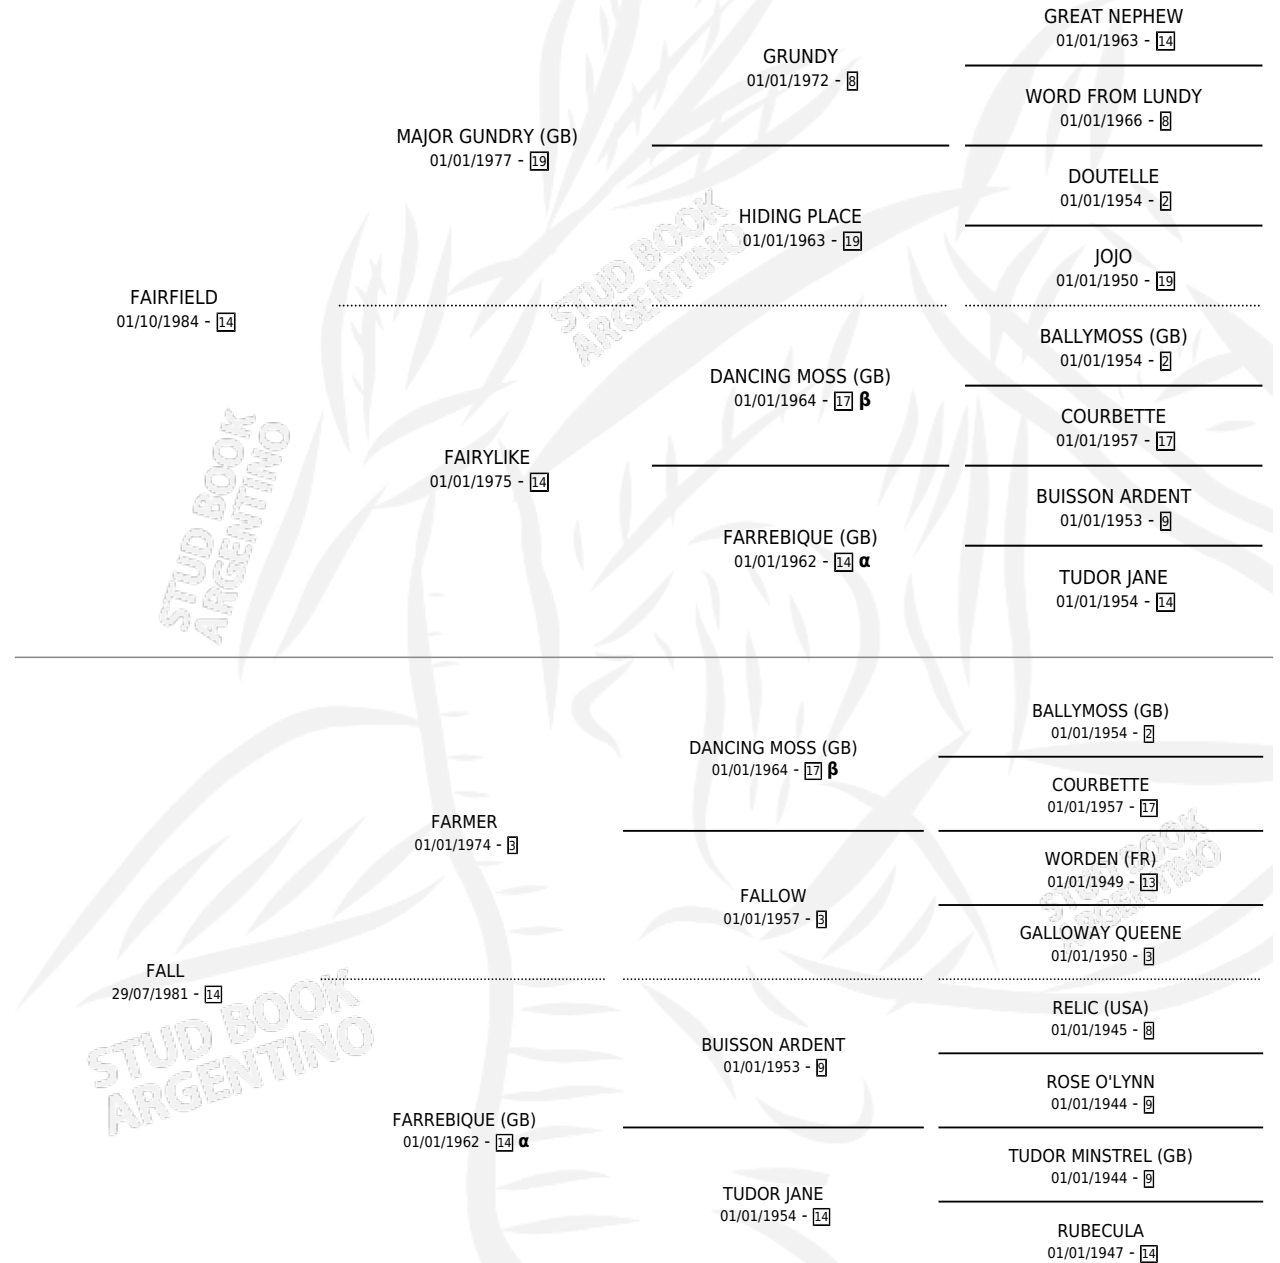

# NIAGARA FALL

por FAIRFIELD y FALL por FARMER

Argentina · Macho · Alazan · SP · 16/10/1992  
Familia 14-d · Volumen 34

## ESTADO

TIPIFICACIÓN SANGUÍNEA	X
TIPIFICACIÓN POR ADN	X
PASAPORTE	X
IDENTIFICACIÓN POR MICROCHIP	X
REPRODUCTOR	X

**Lugar de nacimiento:** Tessa

**Criador:** Sin dato

## PEDIGREE

INBREEDING :  $\alpha, \beta$