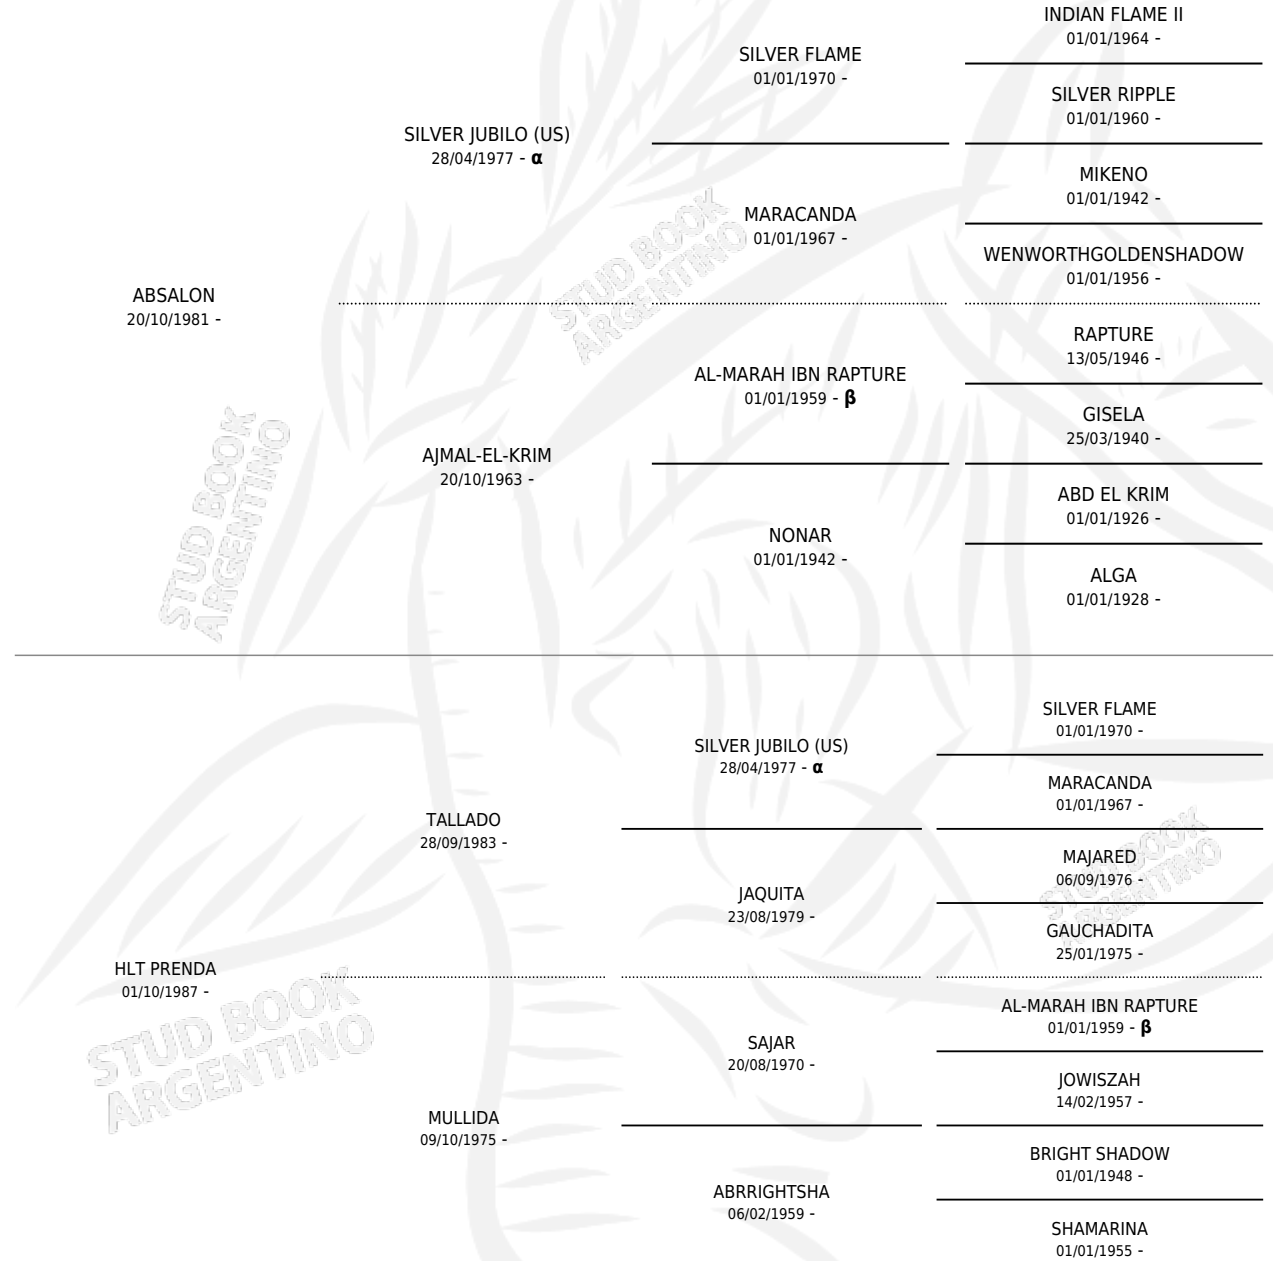

SM ABSOLUTE

por **ABSALON** y **HLT PRENDA** por **TALLADO**

Argentina · Macho · Tordillo · AP · 30/09/1992
Familia · Volumen 34

ESTADO

TIPIFICACIÓN SANGUÍNEA	X
TIPIFICACIÓN POR ADN	X
PASAPORTE	X
IDENTIFICACIÓN POR MICROCHIP	X
REPRODUCTOR	X

Lugar de nacimiento: Maalesh

Criador: Maalesh

PEDIGREE

INBREEDING : α, β

SM ABSOLUTE

Datos oficiales del Stud Book Argentino

Documento generado el 04/05/2026

studbook.org.ar