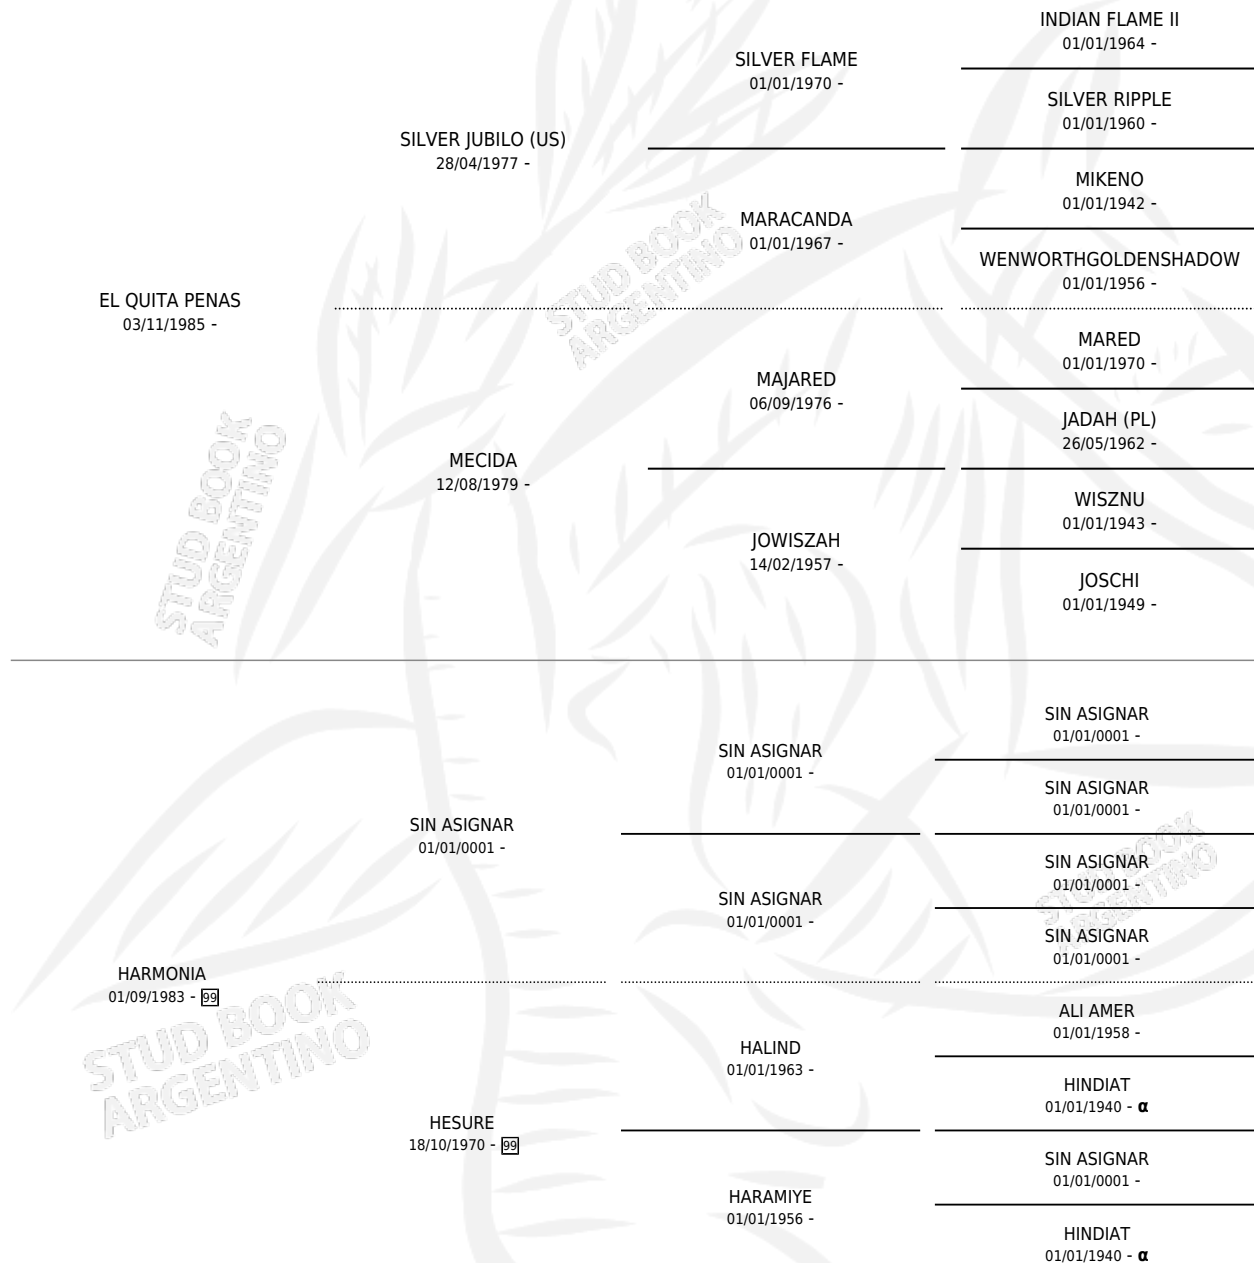

SM HARMONICA

por EL QUITA PENAS y HARMONIA por SIN ASIGNAR

PEDIGREE

Argentina · Hembra · Alazan o Tordillo · AP · 03/10/1992
Familia 99 · Volumen 34

ESTADO

| | |
|------------------------------|---|
| TIPIFICACIÓN SANGUÍNEA | X |
| TIPIFICACIÓN POR ADN | X |
| PASAPORTE | X |
| IDENTIFICACIÓN POR MICROCHIP | X |
| REPRODUCTOR | X |

Lugar de nacimiento: Maalesh

Criador: Maalesh

INBREEDING : α

SM HARMONICA

Datos oficiales del Stud Book Argentino

Documento generado el 06/05/2026

studbook.org.ar