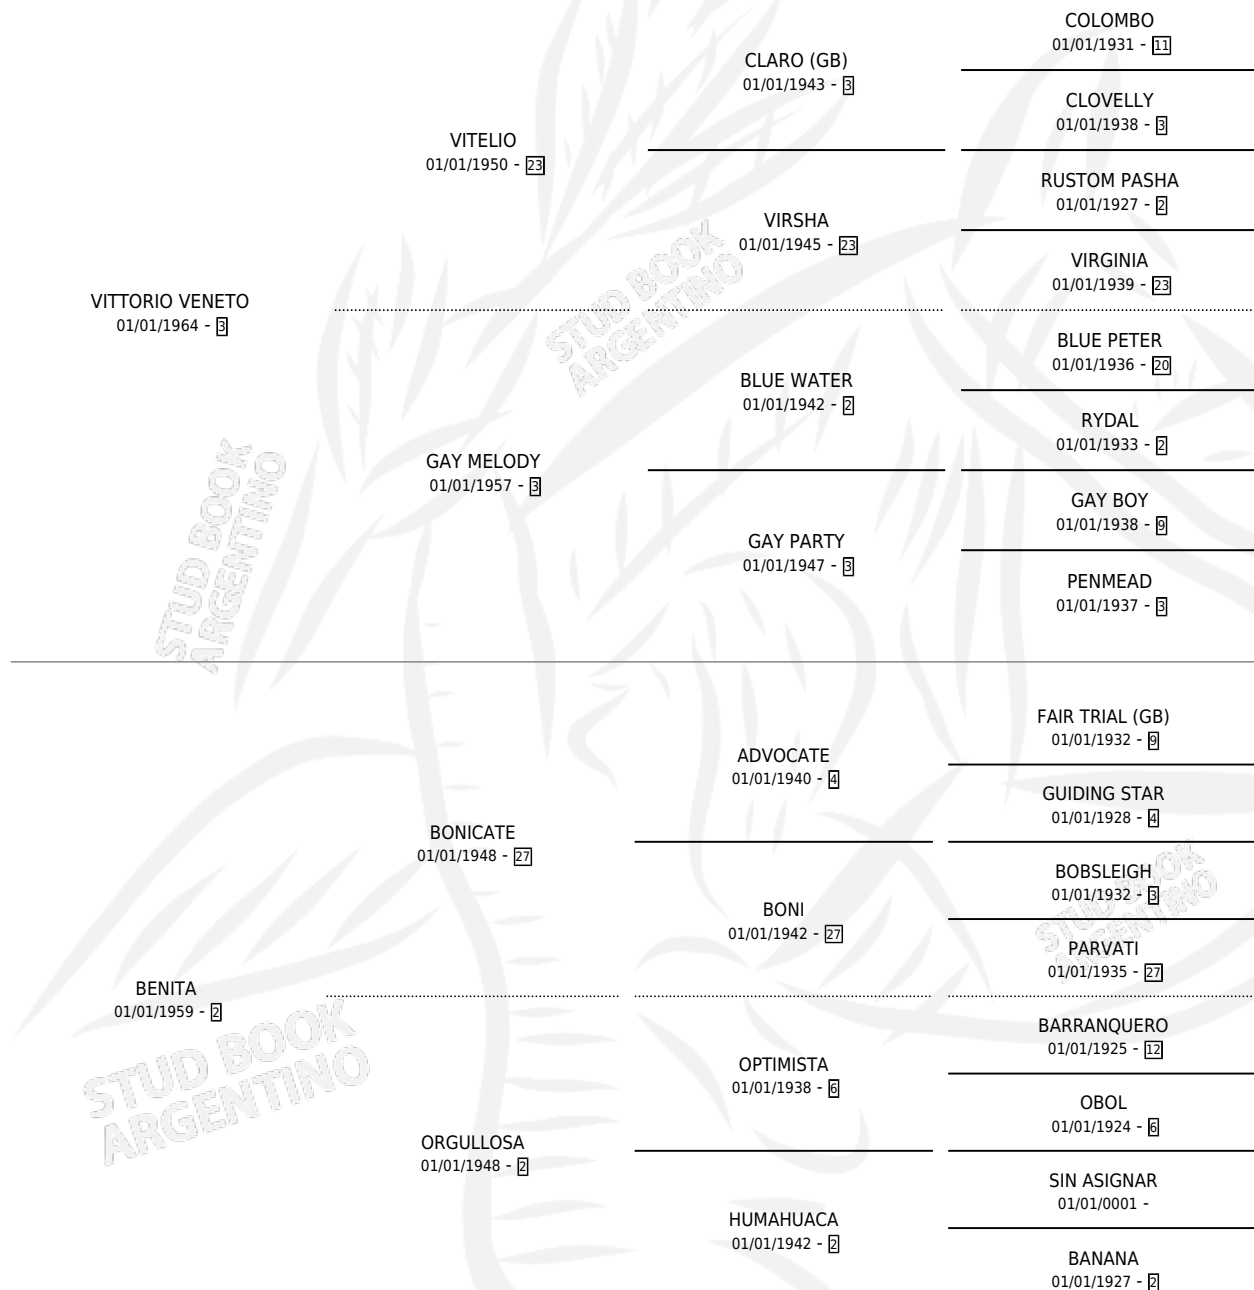

PARDALES

por VITTORIO VENETO y BENITA por BONICATE

Argentina · Macho · Alazan · SP · 01/01/1971
Familia 2-f · Volumen 27

ESTADO

TIPIFICACIÓN SANGUÍNEA	X
TIPIFICACIÓN POR ADN	X
PASAPORTE	X
IDENTIFICACIÓN POR MICROCHIP	X
REPRODUCTOR	✓

Lugar de nacimiento: Campo particular

Criador: Sin dato

~

HIJOS

	MACHOS	HEMBRAS
3 NACIERON	3	0
2 CORRIERON	2	0
1 GANARON	1	0
0 GANADORES CL	0 GANADORES GR	0 GANADORES G1

PEDIGREE