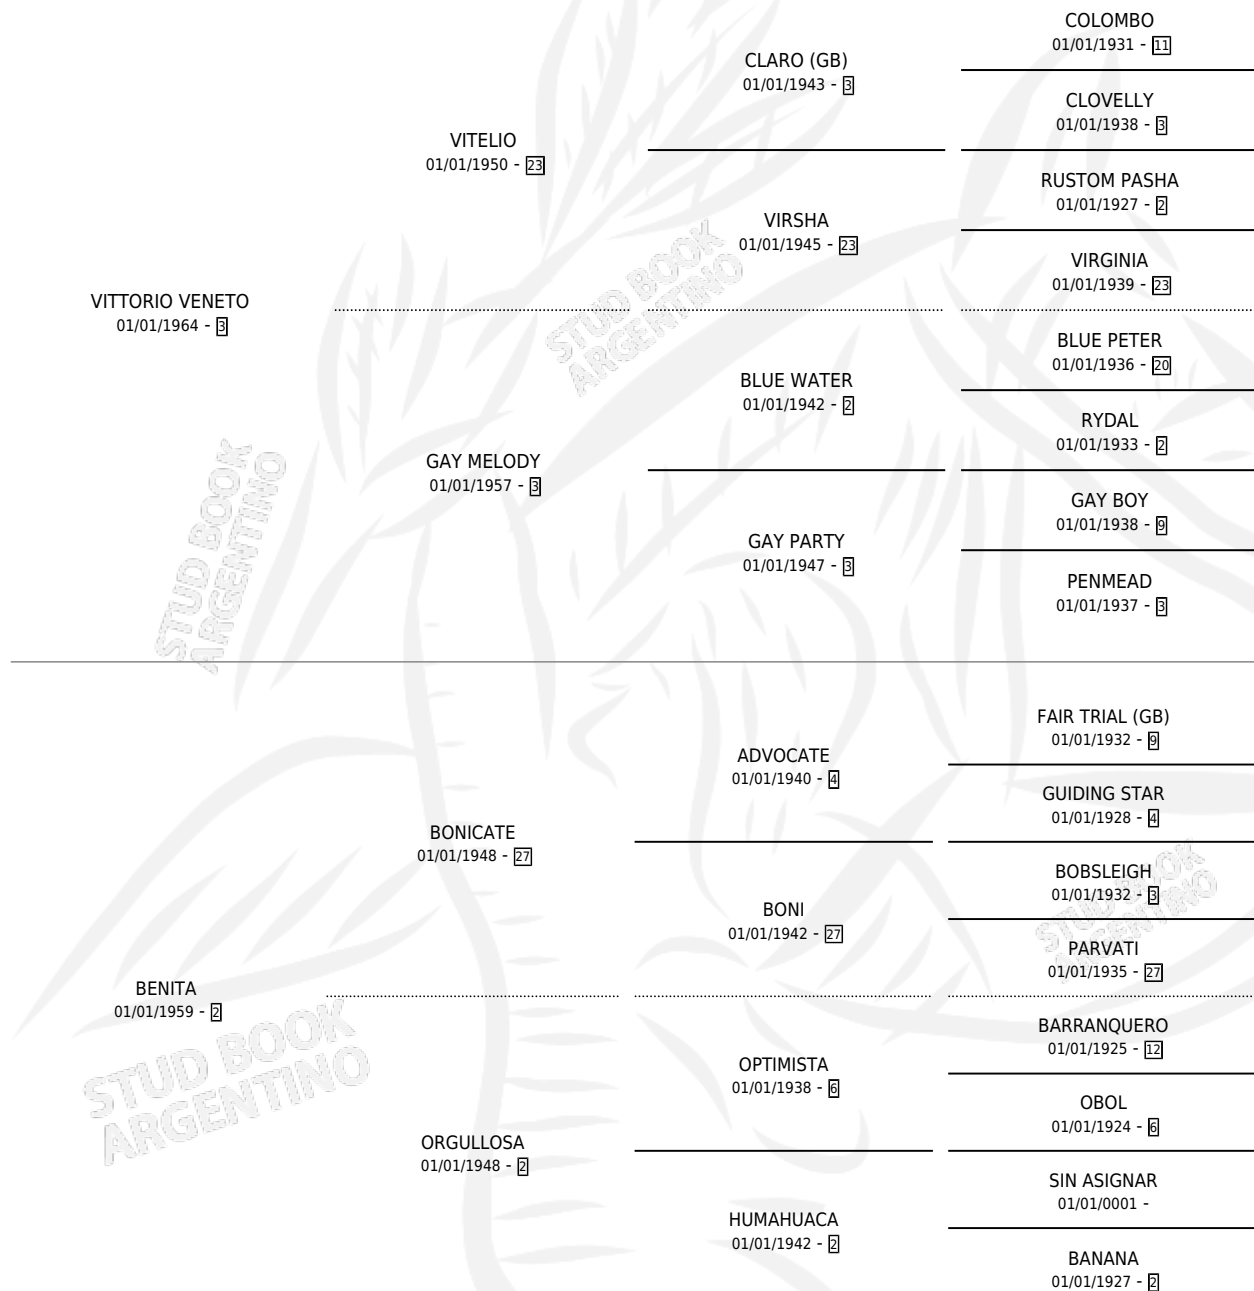

PARDALES

por VITTORIO VENETO y BENITA por BONICATE

Argentina · Macho · Alazan · SP · 01/01/1971
Familia 2-f · Volumen 27

ESTADO

TIPIFICACIÓN SANGUÍNEA	X
TIPIFICACIÓN POR ADN	X
PASAPORTE	X
IDENTIFICACIÓN POR MICROCHIP	X
REPRODUCTOR	✓

Lugar de nacimiento: Campo Particular

Criador: Sin dato

~

HIJOS

	MACHOS	HEMBRAS
3 NACIERON	3	0
2 CORRIERON	2	0
1 GANARON	1	0
0 GANADORES CL	0 GANADORES GR	0 GANADORES G1

PEDIGREE