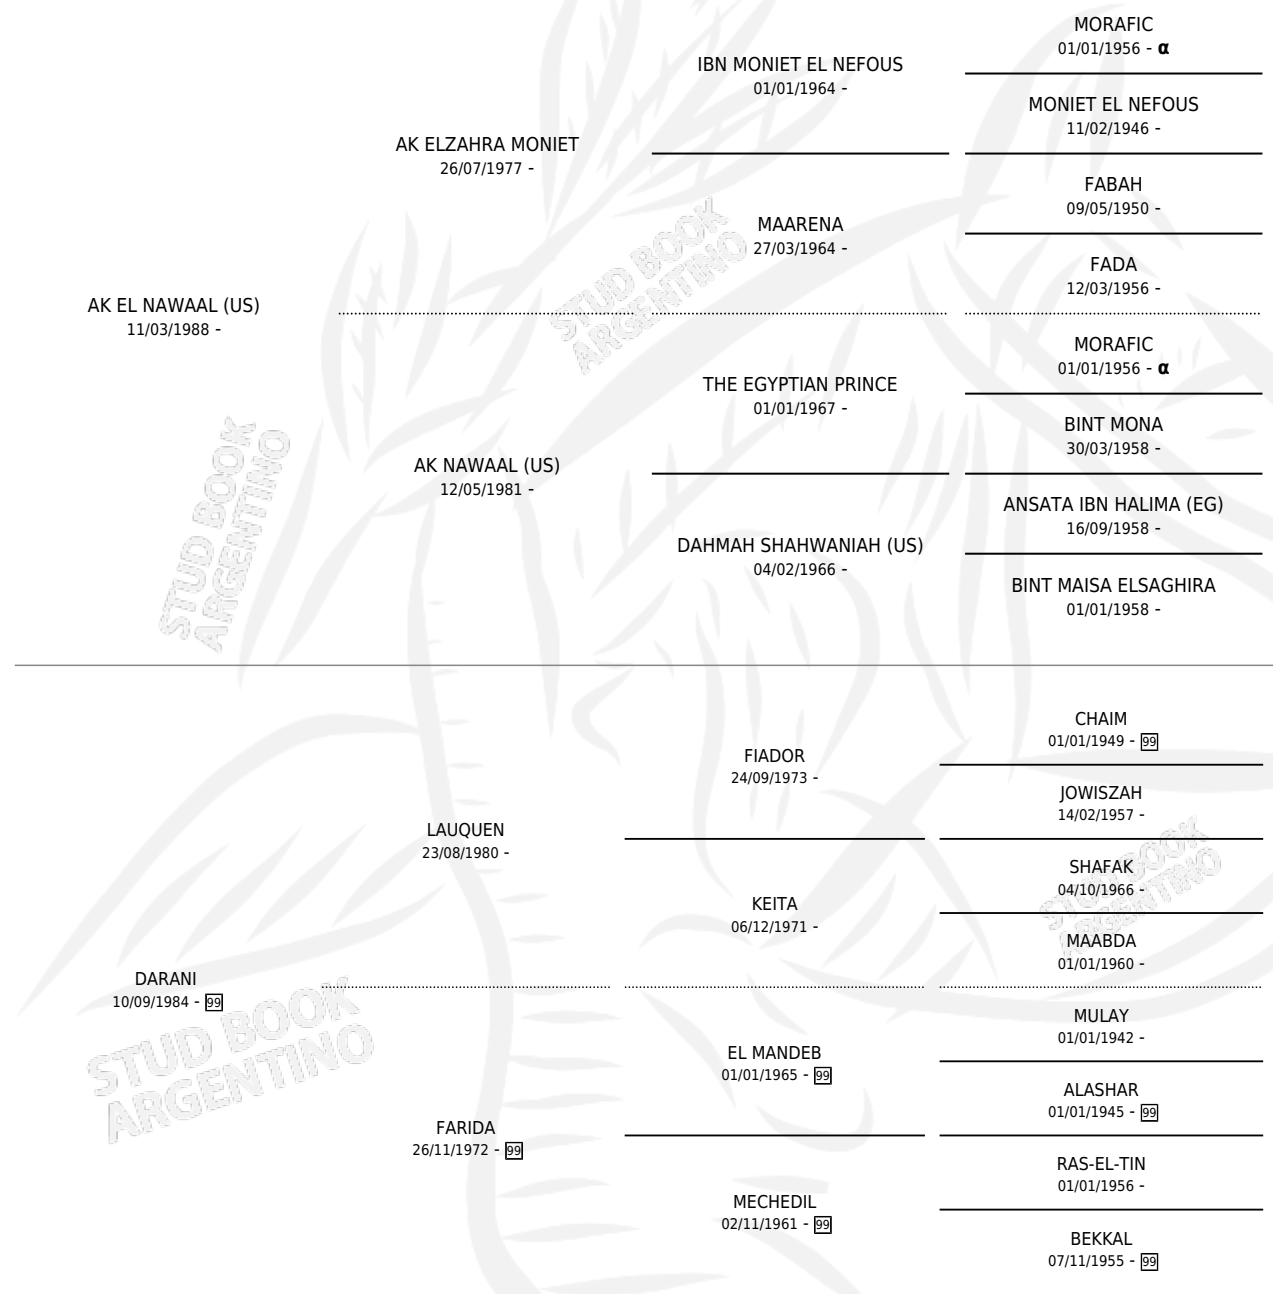

SM DAWALA

PEDIGREE

por AK EL NAWAAL (US) y DARANI por LAUQUEN

INBREEDING : α

Argentina · Hembra · Zaino · AP · 27/09/1992
Familia 99 · Volumen 34

ESTADO

TIPIFICACIÓN SANGUÍNEA	✓
TIPIFICACIÓN POR ADN	✓
PASAPORTE	X
IDENTIFICACIÓN POR MICROCHIP	X
REPRODUCTOR	✓

Lugar de nacimiento: Maalesh

Criador: Maalesh

~

HIJOS

	MACHOS	HEMBRAS
5 NACIERON	1	4
SIN ACTUACIONES		

S

cimientos 5 / Efectividad 50.00%

PADRILLO	PRODUCTO	CRIADOR	1ER SERVICIO	ÚLTIMO SERVICIO
JJ VARENYK	∅		21/01/2010	02/02/2010
SM DAWALA	∅		15/10/2009	19/10/2009
JJ VARENYK	∅		11/11/2008	15/11/2008
JJ CAYMAGNUM	∅		16/01/2008	16/01/2008
WAGRAM (PL)	HC BINT DAWALA (H Z, 05/09/2007)	EL CORTIJO DE LAS PALMAS	05/09/2006	05/09/2006
WAGRAM (PL)	RO PERSICO (M ZD, 23/08/2006)	LOS ESTRIBOS	13/09/2005	15/09/2005
WAGRAM (PL)	HC LUJAN (H A, 07/10/2004)	EL CORTIJO DE LAS PALMAS	18/10/2003	24/10/2003
SM MATRA	HC JOAKINA (H Z, 22/02/2003)	EL CORTIJO DE LAS PALMAS	06/04/2002	08/04/2002
JJ SEÑOR PRINCE	∅		01/12/2001	31/12/2001
SM MATRA	HC VICTORIA (H ZD, 17/09/1997) •MURIÓ EL 15/09/1999•	EL CORTIJO DE LAS PALMAS	28/09/1996	05/10/1996