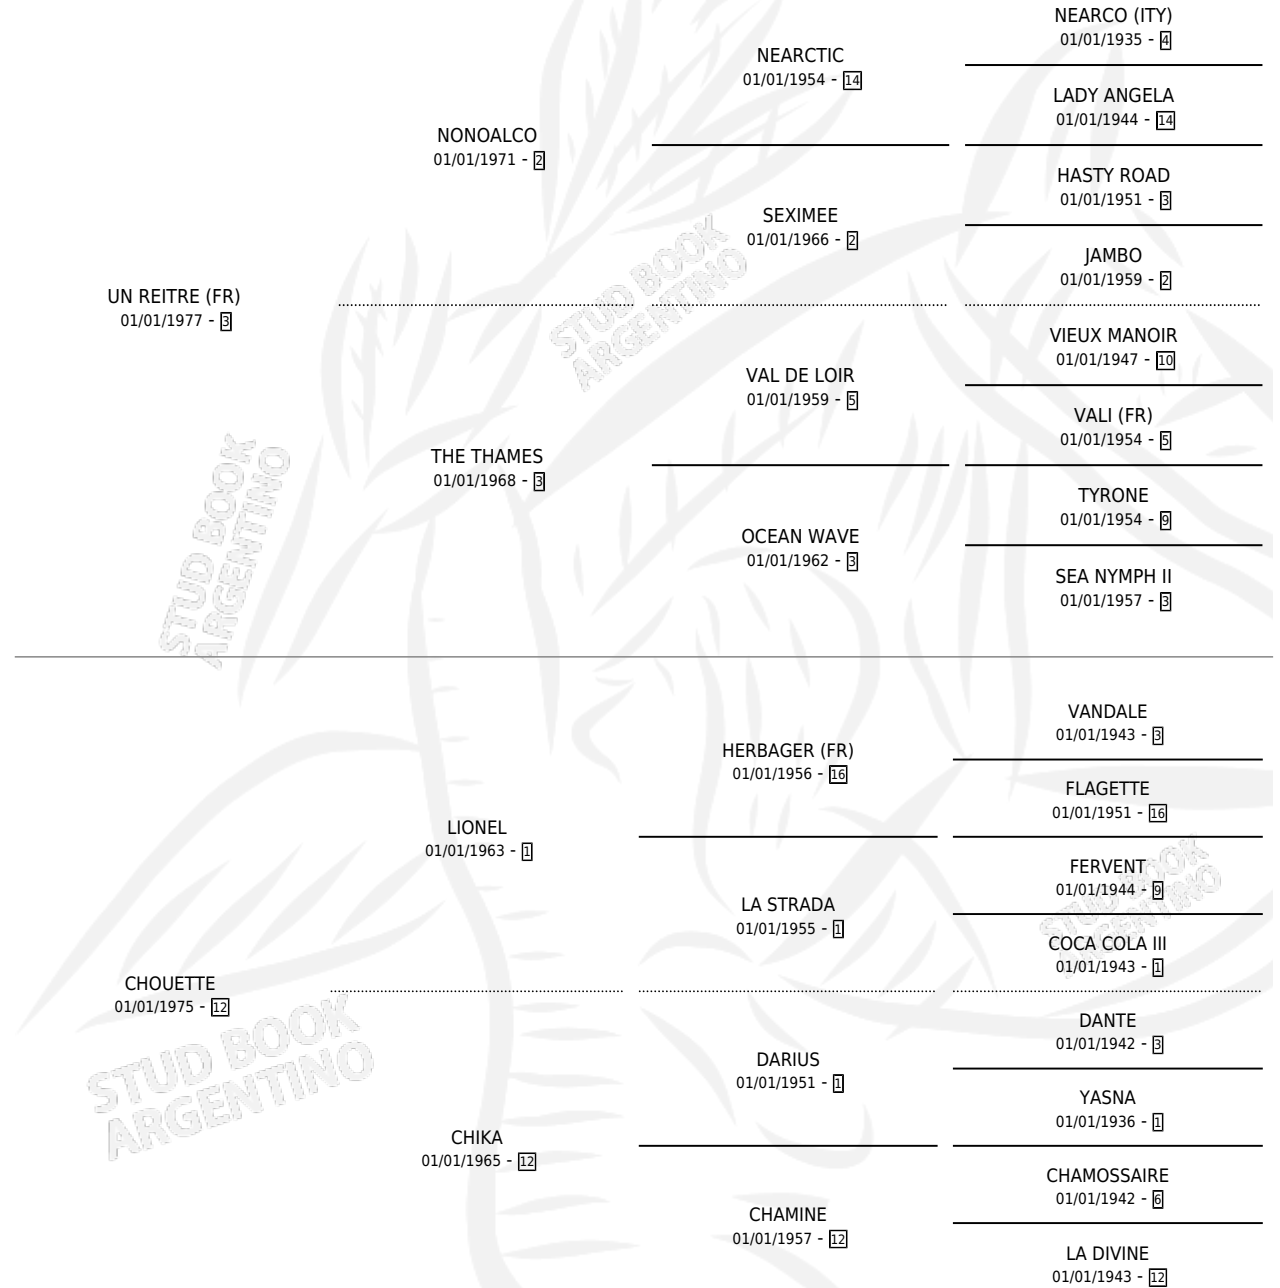

LA CHULAPONA

por UN REITRE (FR) y CHOUETTE por LIONEL

Argentina · Hembra · Zaino Doradillo · SP · 27/09/1992
Familia 11 · Volumen 34

ESTADO

TIPIFICACIÓN SANGUÍNEA	✓
TIPIFICACIÓN POR ADN	X
PASAPORTE	X
IDENTIFICACIÓN POR MICROCHIP	X
REPRODUCTOR	✓

Lugar de nacimiento: El Nocturno

Criador: El Nocturno

~

HIJOS

	MACHOS	HEMBRAS
4 NACIERON	1	3
1 CORRIERON	0	1

SIN ACTUACIONES

PEDIGREE

S

mientos 4 / Efectividad 66.67%

PADRILLO	PRODUCTO	CRIADOR	1ER SERVICIO	ÚLTIMO SERVICIO
POTRI LIGHT	∅		05/11/2003	24/11/2003
LA CHULAPONA	∅			
FINCON HALO	HALO CHULA (H A, 26/10/2003)	EL NOCTURNO	11/11/2002	11/11/2002
FARABUTE	∅		28/09/2001	05/12/2001
FARABUTE studbook.org.ar	ATRAPADISIMO (M A, 19/09/2001) •MURIÓ EL 17/10/2006•	EL NOCTURNO	04/09/2000	23/09/2000
FARABUTE	UNA FANTASTICA (H A, 08/08/2000) •MURIÓ EL 17/10/2006•	EL NOCTURNO	06/09/1999	08/09/1999
FARABUTE	LA FARRIÑA (H A, 14/09/1999)	EL NOCTURNO	25/08/1998	01/10/1998