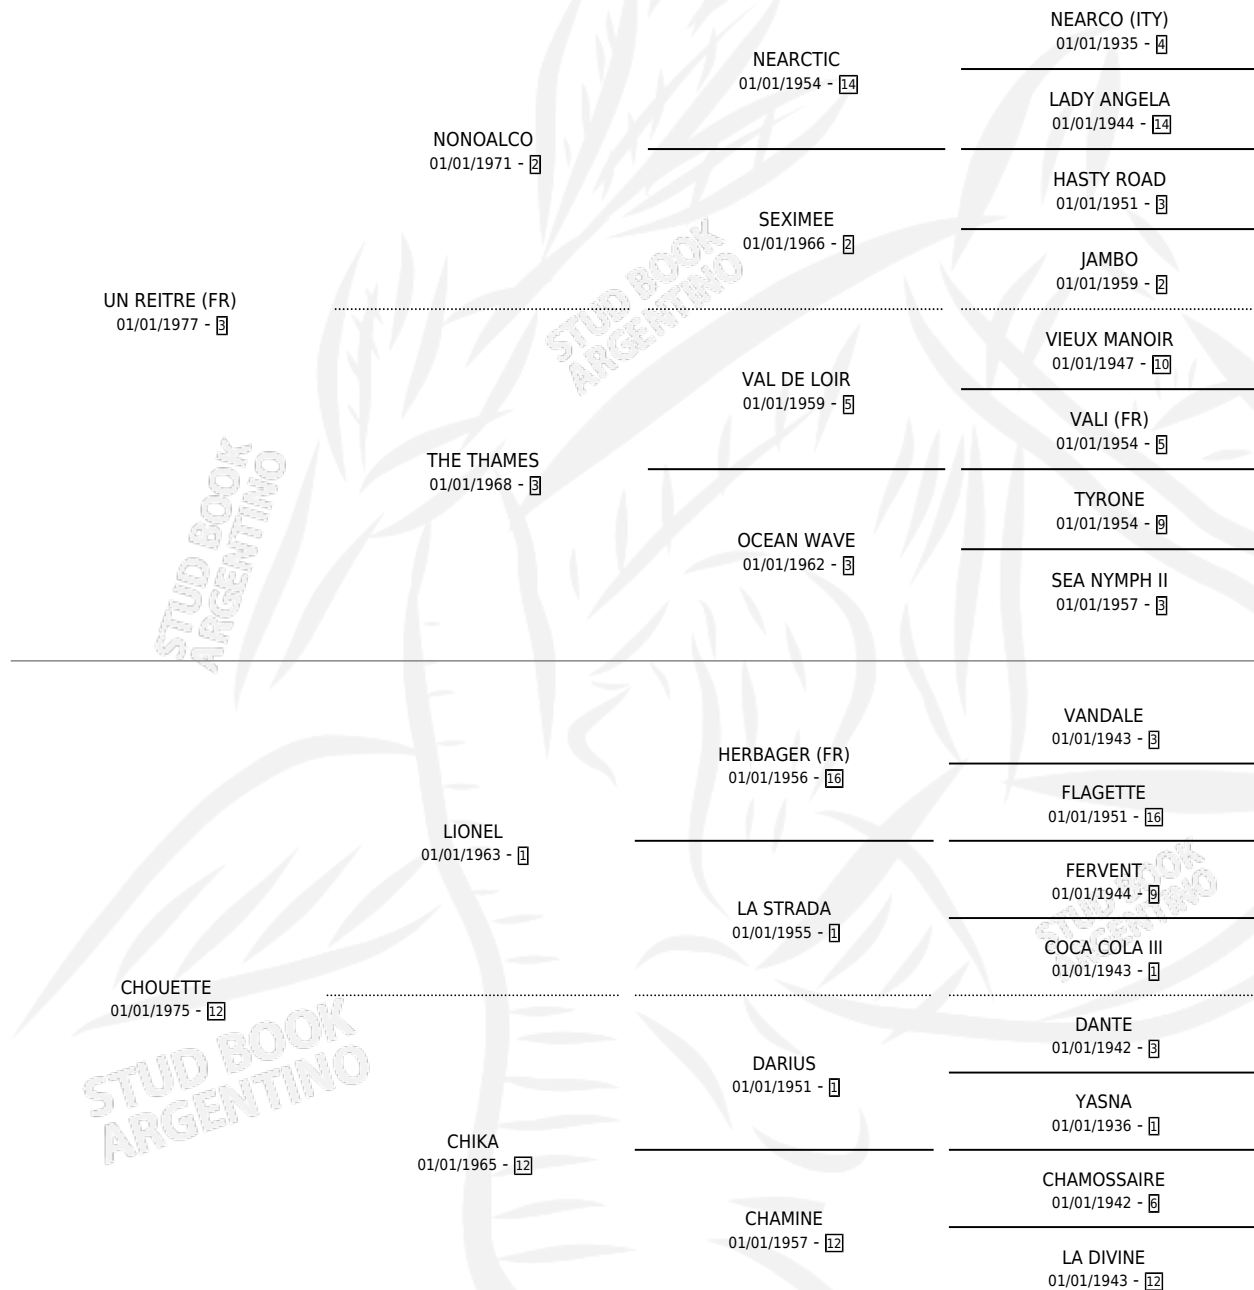

LA CHULAPONA

por UN REITRE (FR) y CHOUETTE por LIONEL

Argentina · Hembra · Zaino Doradillo · SP · 27/09/1992
Familia 11 · Volumen 34

ESTADO

TIPIFICACIÓN SANGUÍNEA	✓
TIPIFICACIÓN POR ADN	X
PASAPORTE	X
IDENTIFICACIÓN POR MICROCHIP	X
REPRODUCTOR	✓

Lugar de nacimiento: El Nocturno

Criador: El Nocturno

~

HIJOS

	MACHOS	HEMBRAS
4 NACIERON	1	3
1 CORRIERON	0	1

SIN ACTUACIONES

PEDIGREE

S

mientos 4 / Efectividad 66.67%

PADRILLO	PRODUCTO	CRIADOR	1ER SERVICIO	ÚLTIMO SERVICIO
POTRI LIGHT	∅		05/11/2003	24/11/2003
LA CHULAPONA	∅			
FINCON HALO	HALO CHULA (H A, 26/10/2003)	EL NOCTURNO	11/11/2002	11/11/2002
FARABUTE	∅		28/09/2001	05/12/2001
FARABUTE studbook.org.ar	ATRAPADISIMO (M A, 19/09/2001) •MURIÓ EL 17/10/2006•	EL NOCTURNO	04/09/2000	23/09/2000
FARABUTE	UNA FANTASTICA (H A, 08/08/2000) •MURIÓ EL 17/10/2006•	EL NOCTURNO	06/09/1999	08/09/1999
FARABUTE	LA FARRIÑA (H A, 14/09/1999)	EL NOCTURNO	25/08/1998	01/10/1998