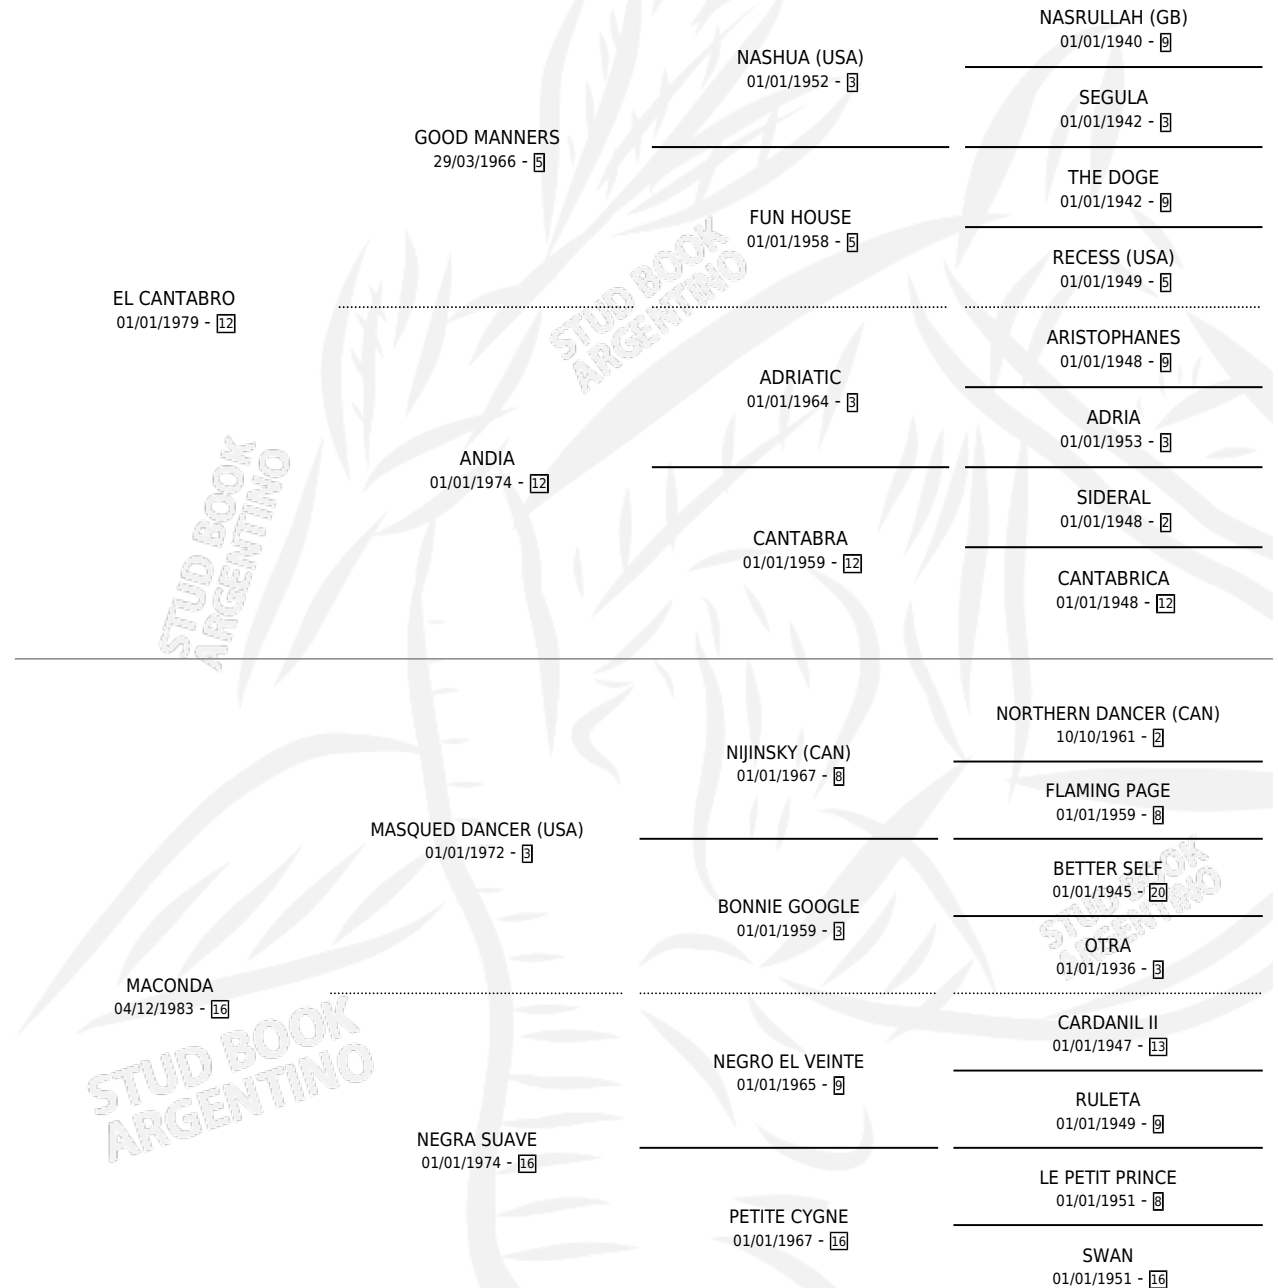

CONDAMA

por **EL CANTABRO** y **MACONDA** por **MASQUED DANCER**
(USA)

Argentina · Hembra · Alazan · SP · 16/10/1992
Familia 16 · Volumen 34

ESTADO

| | |
|------------------------------|---|
| TIPIFICACIÓN SANGUÍNEA | X |
| TIPIFICACIÓN POR ADN | X |
| PASAPORTE | X |
| IDENTIFICACIÓN POR MICROCHIP | X |
| REPRODUCTOR | X |

Lugar de nacimiento: Las Nenas

Criador: Sin dato

PEDIGREE

CONDAMA

Datos oficiales del Stud Book Argentino

Documento generado el 04/05/2026

studbook.org.ar