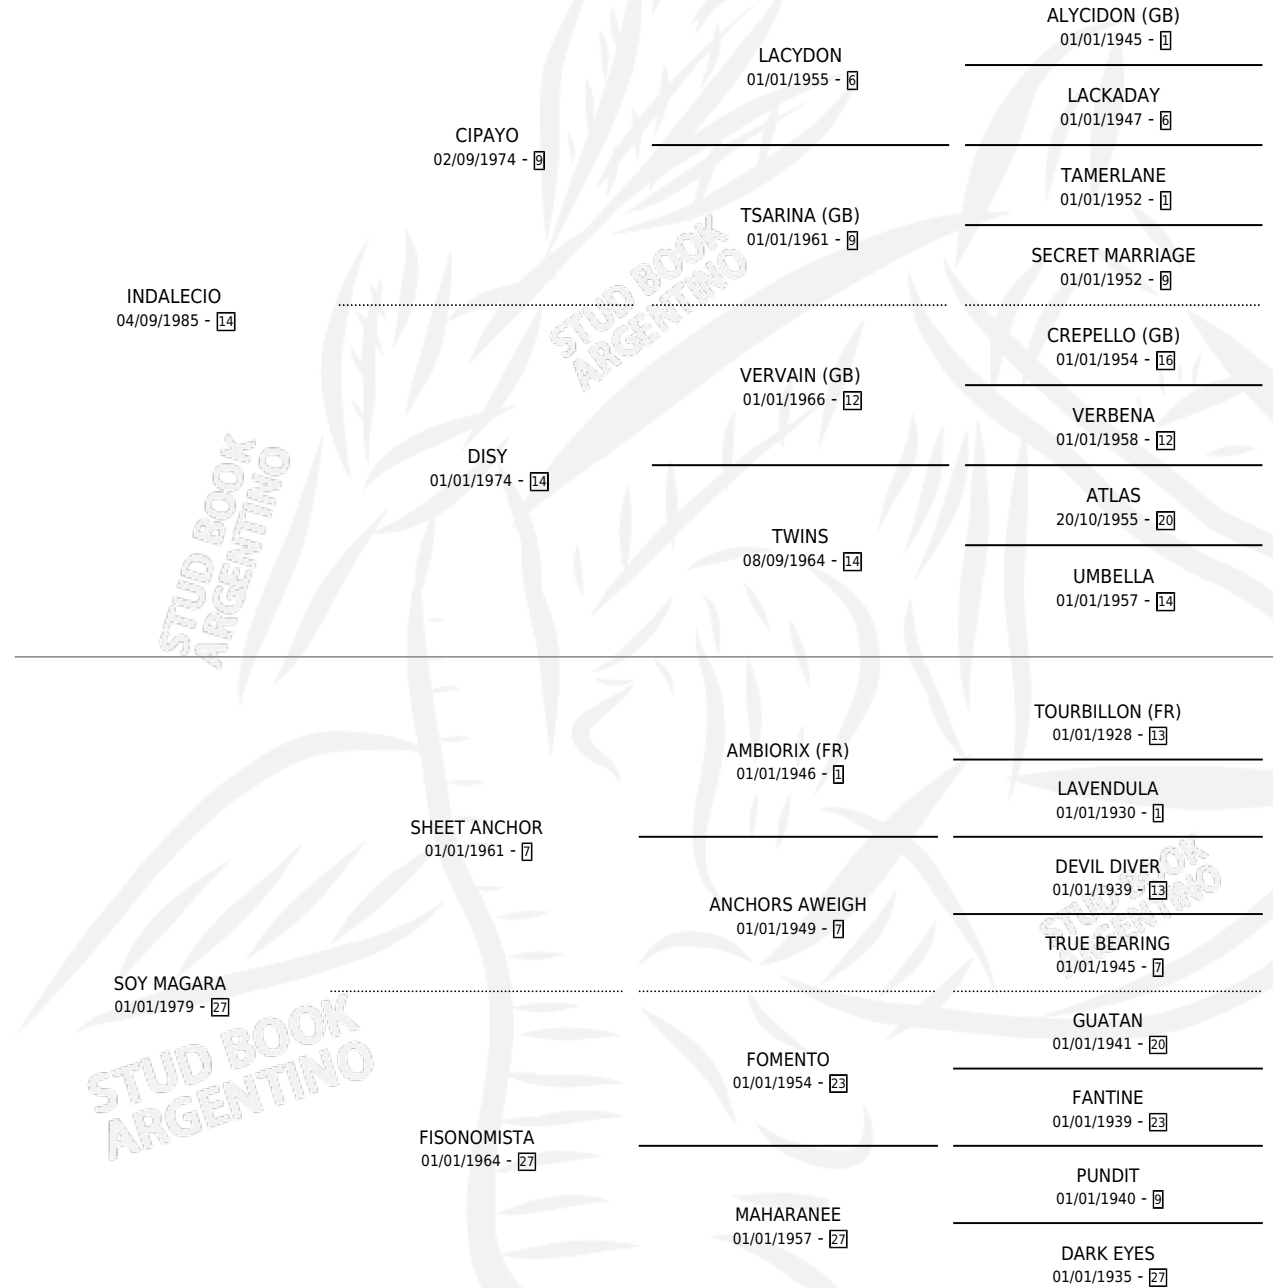

INALAMBRICO

por INDALECIO y SOY MAGARA por SHEET ANCHOR

Argentina · Macho · Alazan · SP · 18/10/1992
Familia 27-a · Volumen 34

ESTADO

| | |
|------------------------------|---|
| TIPIFICACIÓN SANGUÍNEA | X |
| TIPIFICACIÓN POR ADN | X |
| PASAPORTE | X |
| IDENTIFICACIÓN POR MICROCHIP | X |
| REPRODUCTOR | X |

Lugar de nacimiento: Don Yeye

Criador: Sin dato

PEDIGREE

INALAMBRICO

Datos oficiales del Stud Book Argentino

Documento generado el 03/05/2026

studbook.org.ar