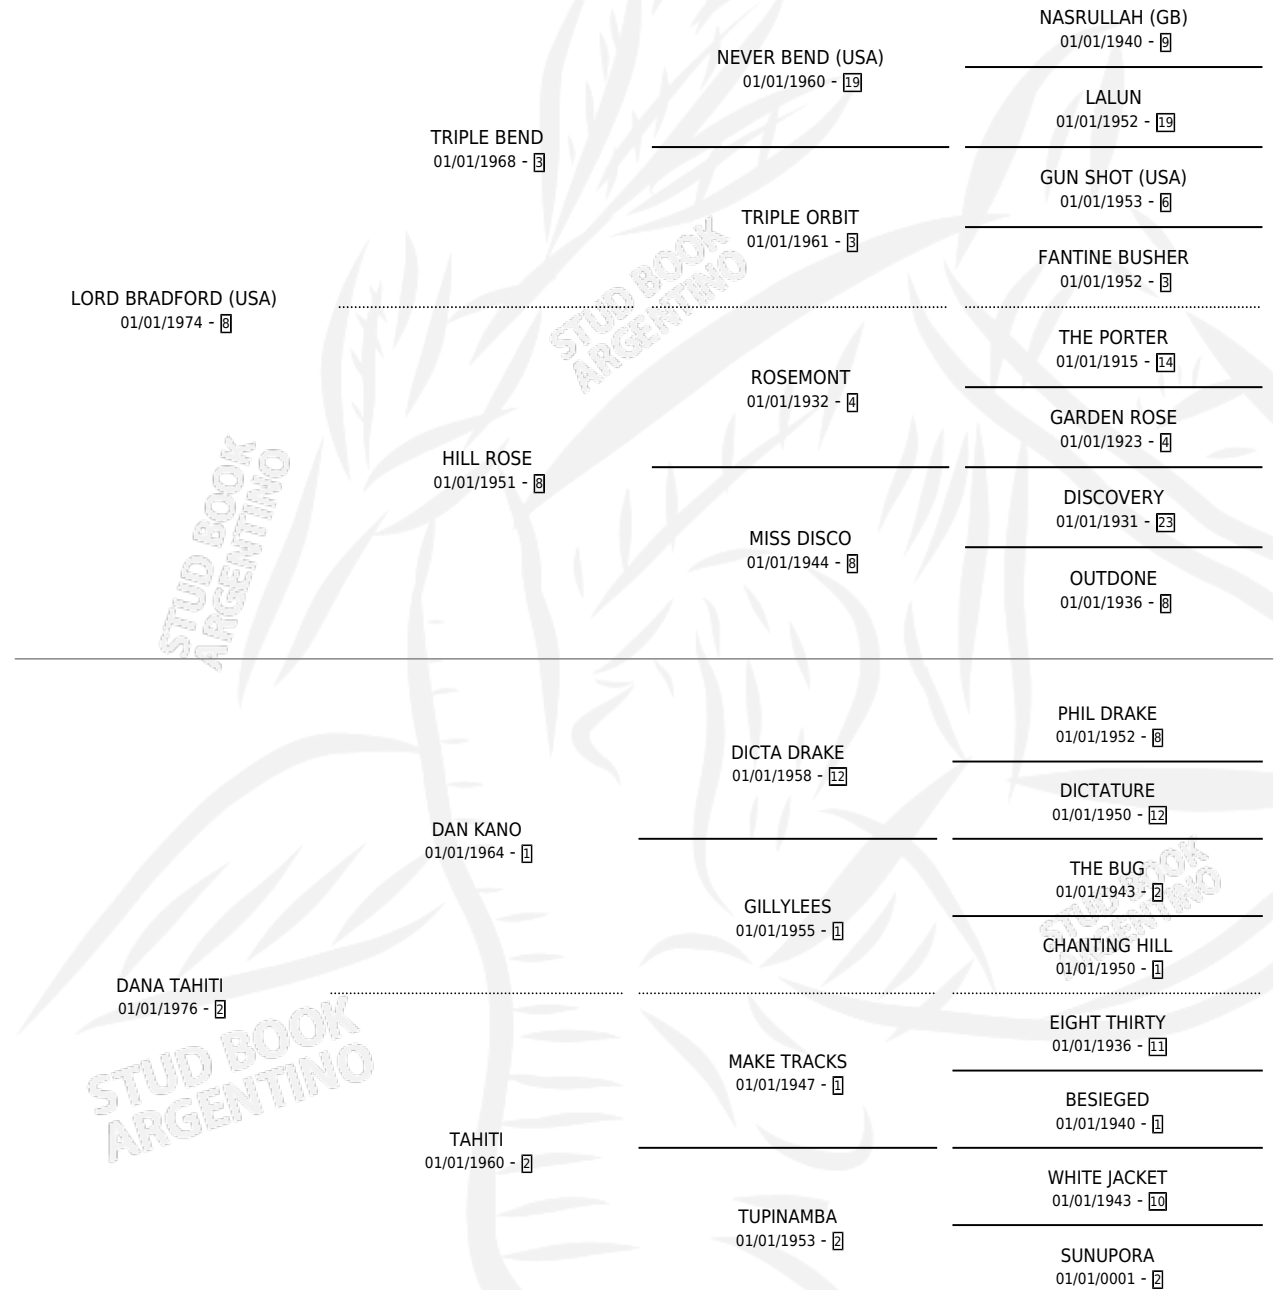

LORD CIDRE

por LORD BRADFORD (USA) y DANA TAHITI por DAN KANO

Argentina · Macho · Zaino Doradillo · SP · 29/09/1992
Familia 2-h · Volumen 34

ESTADO

TIPIFICACIÓN SANGUÍNEA	X
TIPIFICACIÓN POR ADN	X
PASAPORTE	X
IDENTIFICACIÓN POR MICROCHIP	X
REPRODUCTOR	X

Lugar de nacimiento: Don Fede

Criador: Sin dato

PEDIGREE

CAMPAÑA

Solo carreras oficiales de Argentina

POR EDAD

EDAD	CC	1°	2°	3°	4°	5°	NP	CLC	CLG	CLCG1	CLGG1	IMPORTE	GANANCIA / CC
3 AÑOS	2	0	0	0	0	0	2	0	0	0	0	\$0	\$0
5 AÑOS	3	0	0	0	0	0	3	0	0	0	0	\$0	\$0
TOTALES	5	0	0	0	0	0	5	0	0	0	0	\$0	\$0
%		0.0%	0.0%	0.0%	0.0%	0.0%	100%	0.0%	0.0%	0.0%	0.0%		