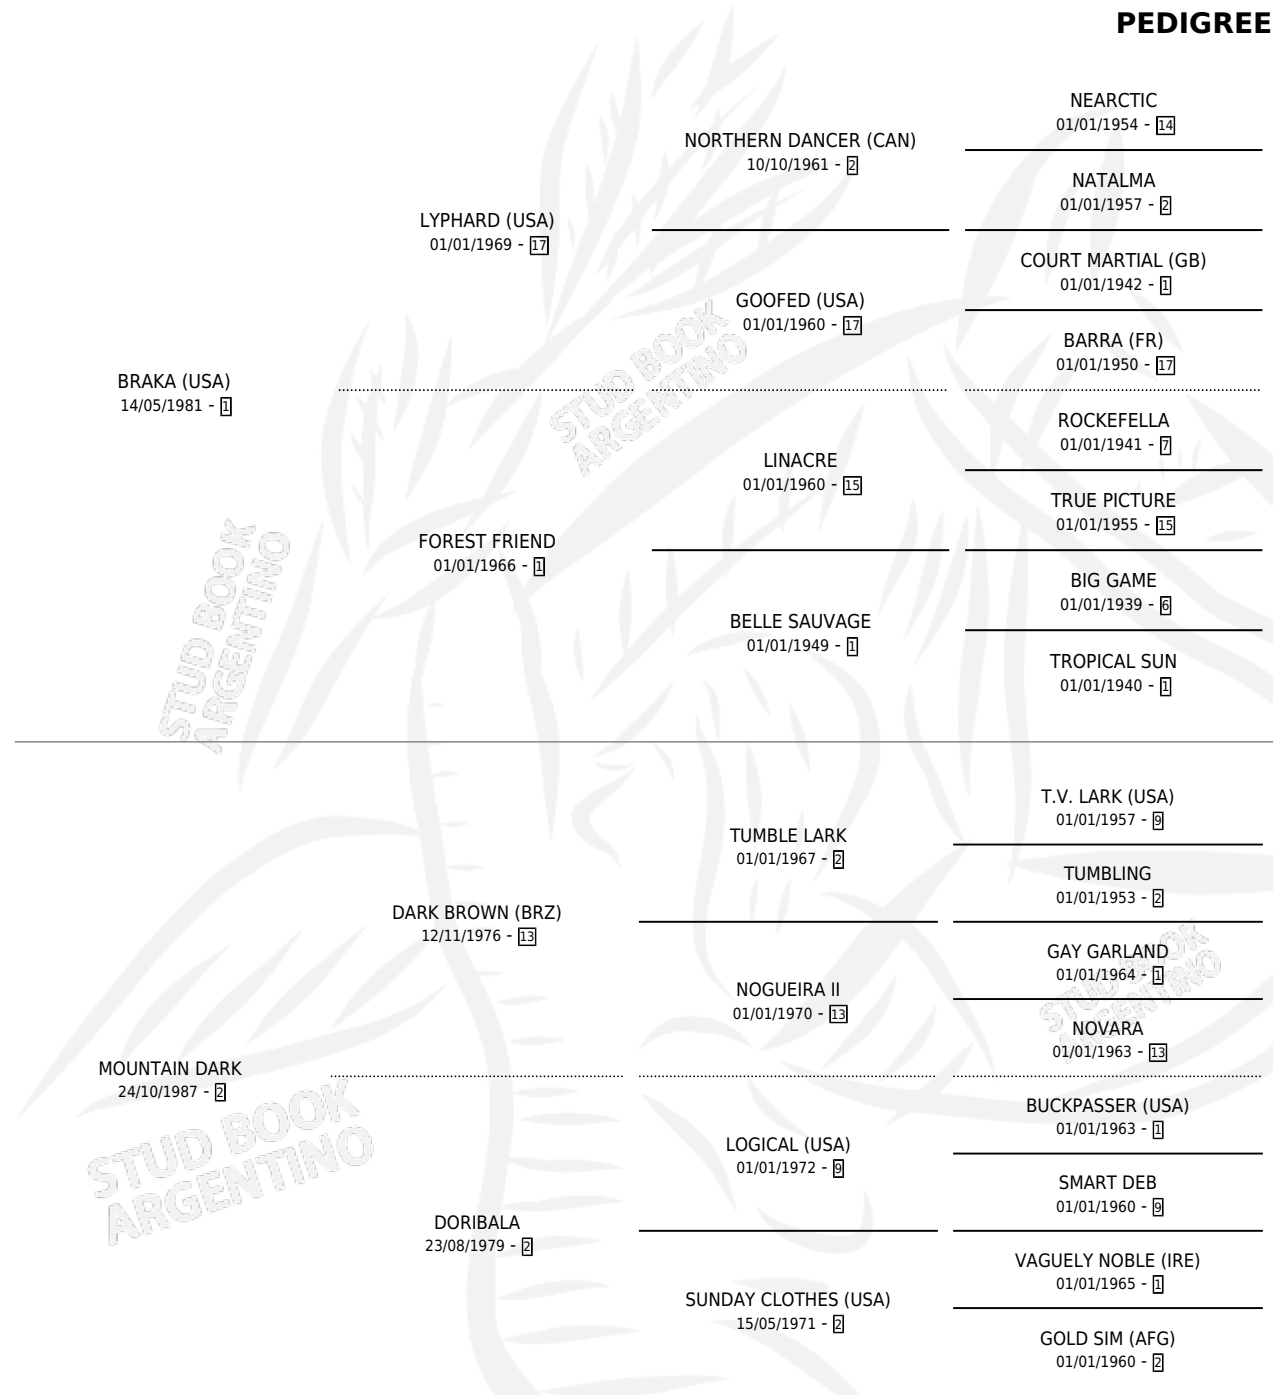

MONTAÑESCO

por BRAKA (USA) y MOUNTAIN DARK por DARK BROWN (BRZ)

Argentina · Macho · Zaino · SP · 05/10/1992
Familia 2-b · Volumen 34

ESTADO

TIPIFICACIÓN SANGUÍNEA	X
TIPIFICACIÓN POR ADN	X
PASAPORTE	X
IDENTIFICACIÓN POR MICROCHIP	X
REPRODUCTOR	X

Lugar de nacimiento: Firmamento
Criador: Vidal Taquini Pablo Carlos

PEDIGREE

MONTAÑESCO

Datos oficiales del Stud Book Argentino

Documento generado el 11/06/2026

studbook.org.ar