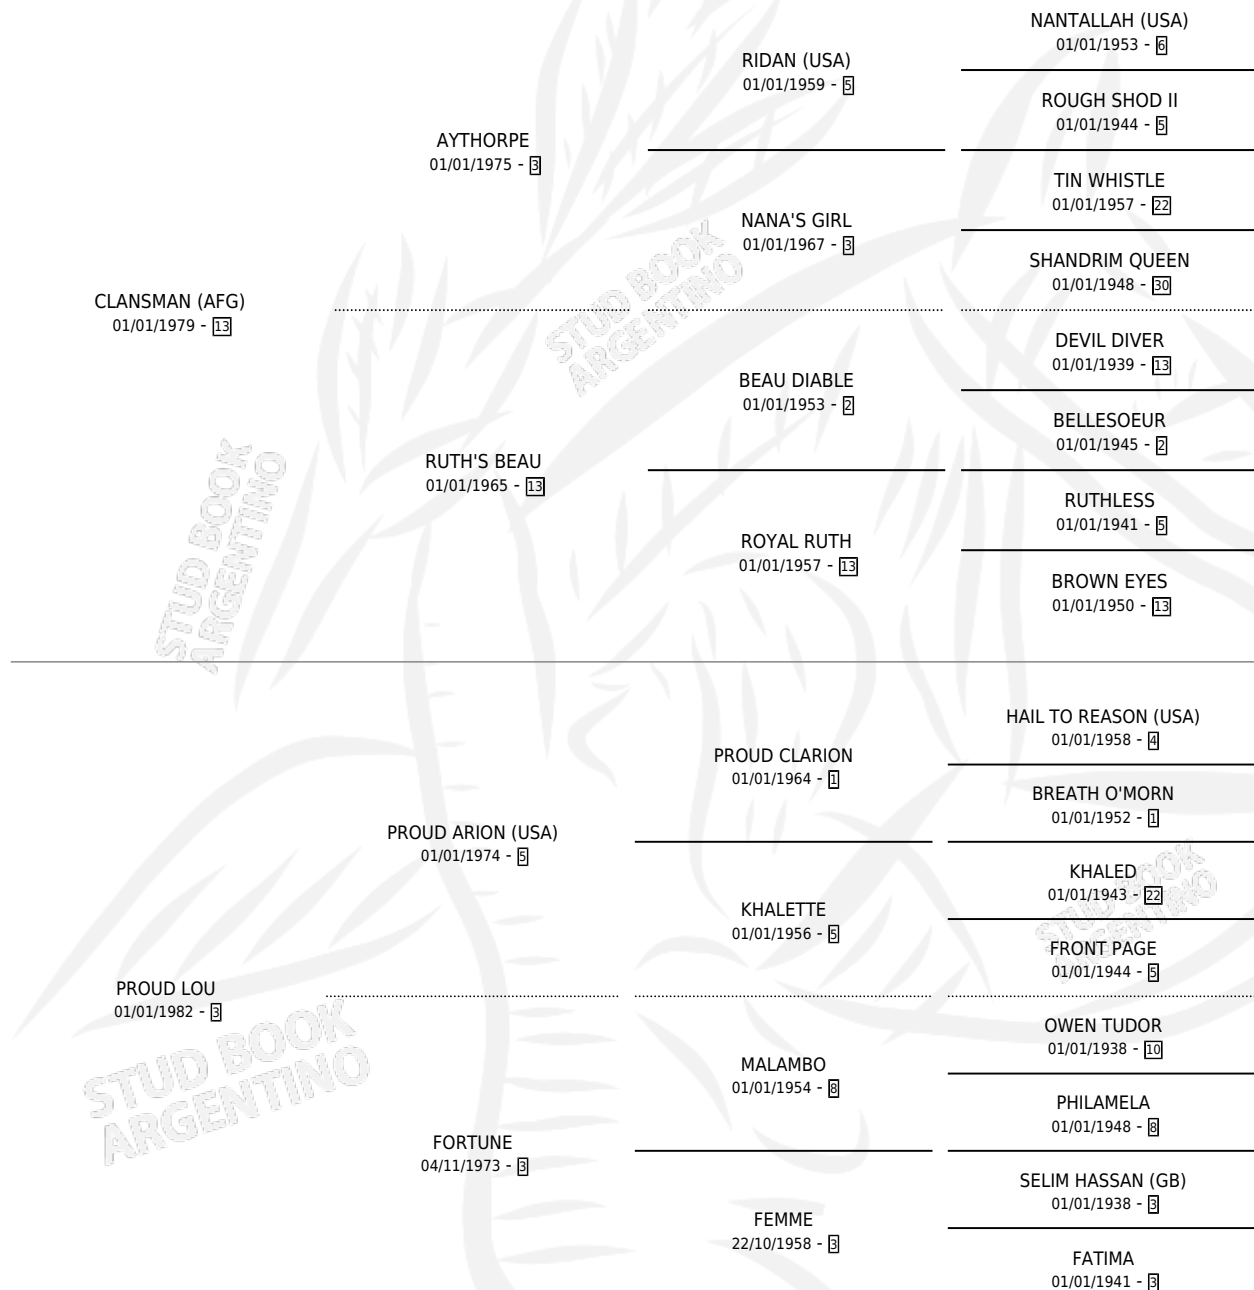

CLASSIC MILLION

por CLANSMAN (AFG) y PROUD LOU por PROUD ARION (USA)

Argentina · Hembra · Alazan · SP · 12/10/1992
Familia 3-n · Volumen 34

ESTADO

TIPIFICACIÓN SANGUÍNEA	X
TIPIFICACIÓN POR ADN	X
PASAPORTE	X
IDENTIFICACIÓN POR MICROCHIP	X
REPRODUCTOR	X

Lugar de nacimiento: El Candil

Criador: Sin dato

PEDIGREE

CAMPAÑA

Solo carreras oficiales de Argentina

POR EDAD

EDAD	CC	1°	2°	3°	4°	5°	NP	CLC	CLG	CLCG1	CLGG1	IMPORTE	GANANCIA / CC
2 AÑOS	4	0	0	0	0	0	4	0	0	0	0	\$0	\$0
3 AÑOS	10	0	0	0	0	0	10	0	0	0	0	\$0	\$0
4 AÑOS	3	0	0	0	0	0	3	0	0	0	0	\$0	\$0
TOTALES	17	0	0	0	0	0	17	0	0	0	0	\$0	\$0
%		0.0%	0.0%	0.0%	0.0%	0.0%	100%	0.0%	0.0%	0.0%	0.0%		