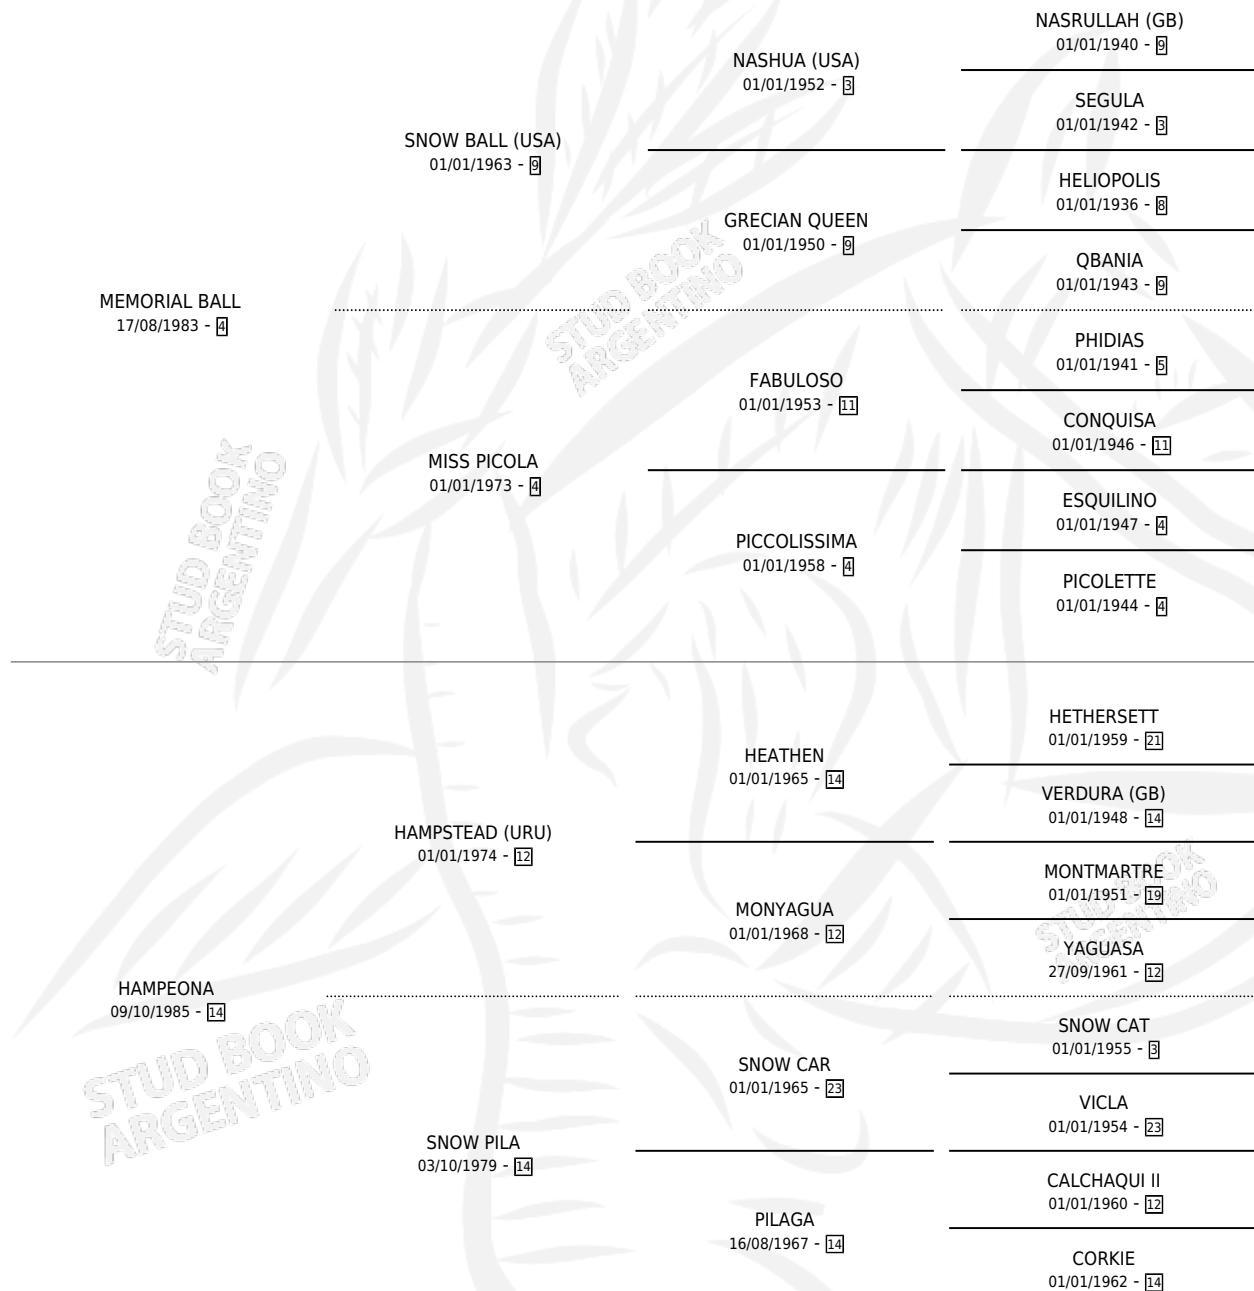

SACUDILE BALL

por **MEMORIAL BALL** y **HAMPEONA** por **HAMPSTEAD**
(URU)

Argentina · Macho · Alazan · SP · 29/09/1992
Familia 14-c · Volumen 34

ESTADO

TIPIFICACIÓN SANGUÍNEA	X
TIPIFICACIÓN POR ADN	X
PASAPORTE	X
IDENTIFICACIÓN POR MICROCHIP	X
REPRODUCTOR	X

Lugar de nacimiento: Walter Hugo
Criador: Sin dato

PEDIGREE

CAMPAÑA

Solo carreras oficiales de Argentina

POR EDAD

EDAD	CC	1°	2°	3°	4°	5°	NP	CLC	CLG	CLCG1	CLGG1	IMPORTE	GANANCIA / CC
4 AÑOS	3	0	0	0	0	0	3	0	0	0	0	\$0	\$0
TOTALES	3	0	0	0	0	0	3	0	0	0	0	\$0	\$0
%		0.0%	0.0%	0.0%	0.0%	0.0%	100%	0.0%	0.0%	0.0%	0.0%		