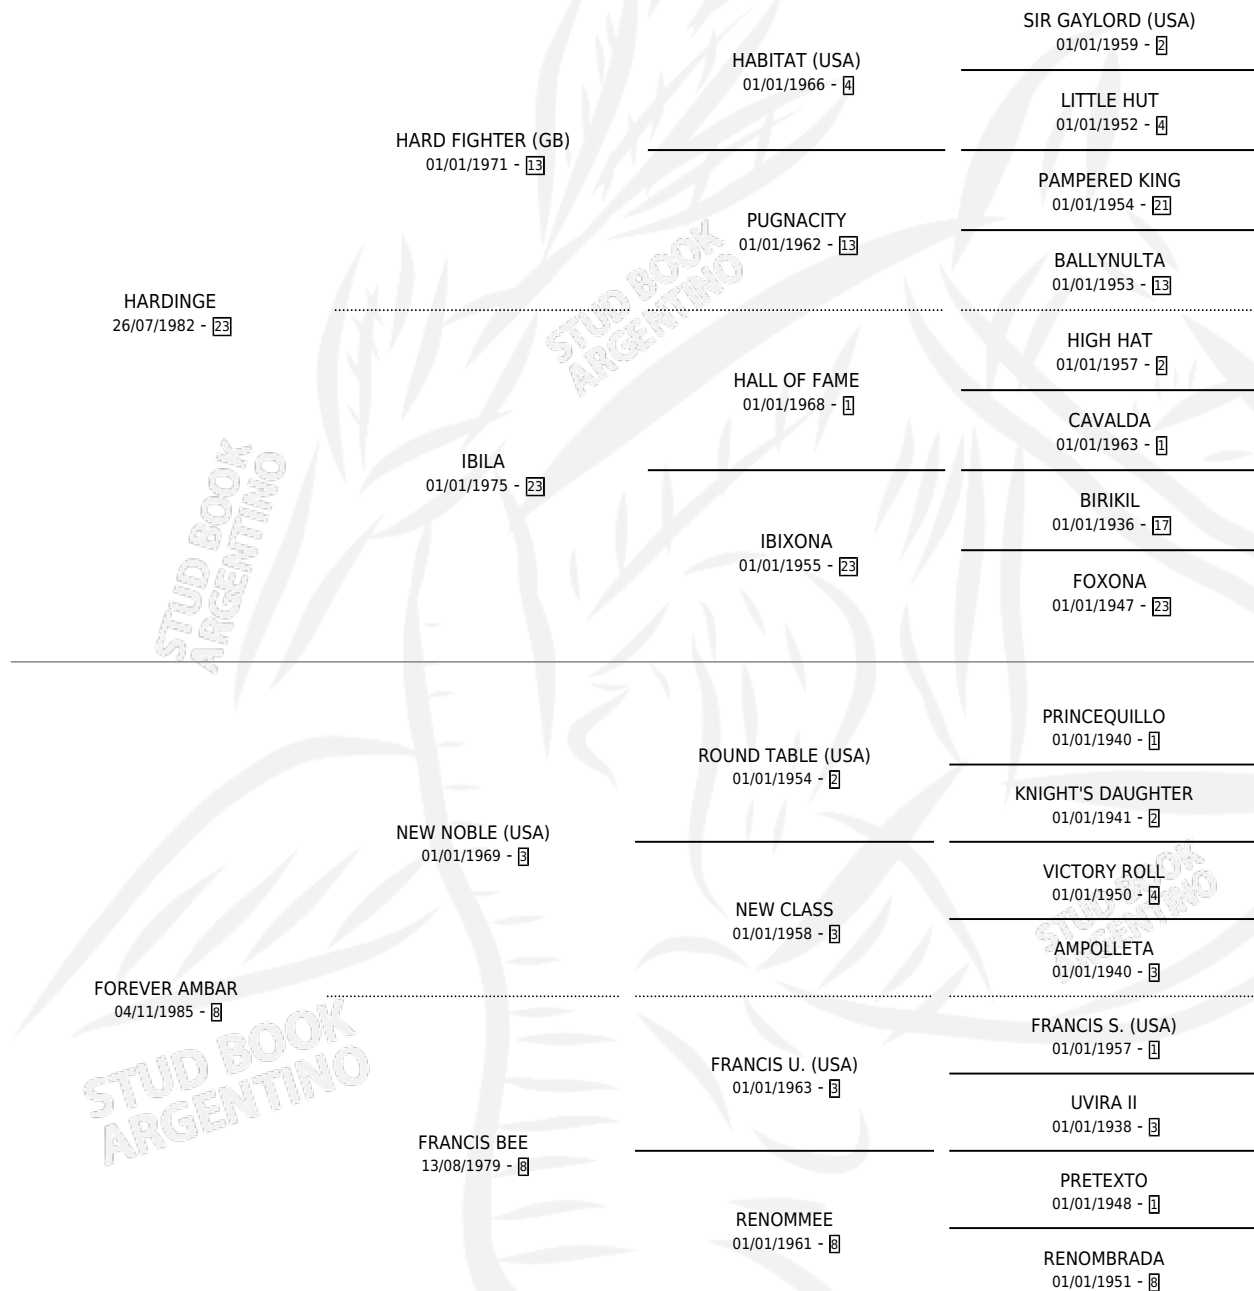

FOREVER SUR

por **HARDINGE** y **FOREVER AMBAR** por **NEW NOBLE**
(USA)

Argentina · Hembra · Zaino Negro · SP · 17/10/1992
Familia 8-k · Volumen 34

ESTADO

TIPIFICACIÓN SANGUÍNEA	X
TIPIFICACIÓN POR ADN	X
PASAPORTE	X
IDENTIFICACIÓN POR MICROCHIP	X
REPRODUCTOR	X

Lugar de nacimiento: Santa María del Sur
Criador: Mas Juan Manuel

PEDIGREE

FOREVER SUR

Datos oficiales del Stud Book Argentino

Documento generado el 14/05/2026

studbook.org.ar