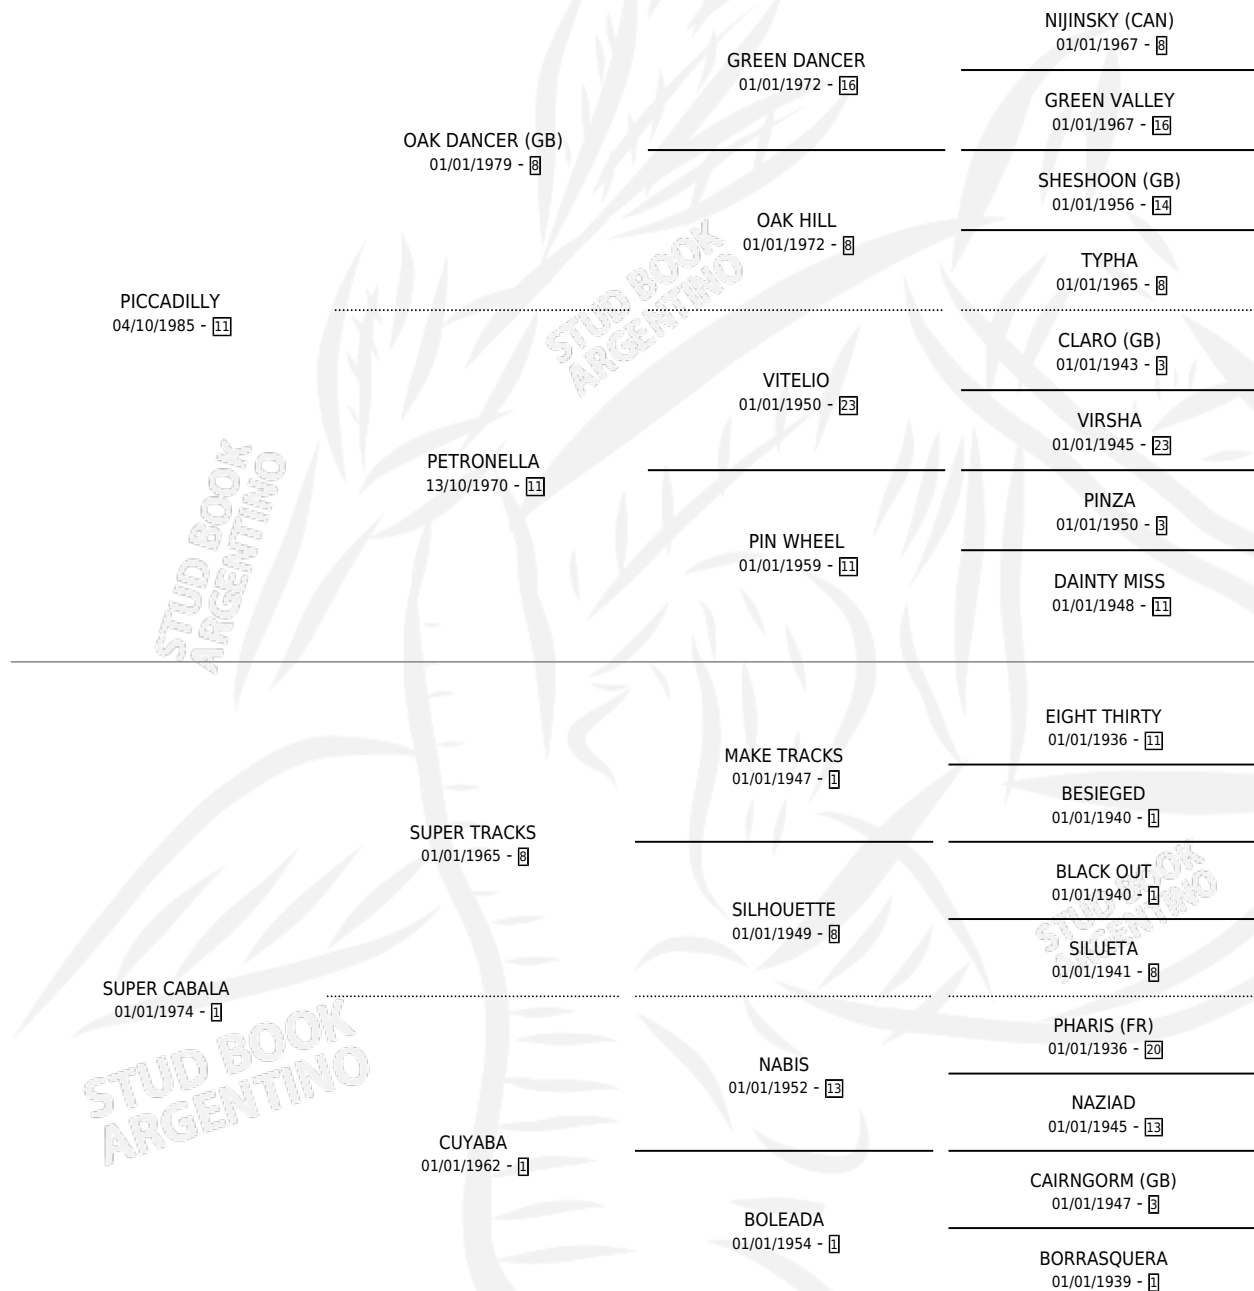

REFLEJOS

por PICCADILLY y SUPER CABALA por SUPER TRACKS

Argentina · Macho · Zaino · SP · 22/09/1992
Familia 1-j · Volumen 34

ESTADO

TIPIFICACIÓN SANGUÍNEA	X
TIPIFICACIÓN POR ADN	X
PASAPORTE	X
IDENTIFICACIÓN POR MICROCHIP	X
REPRODUCTOR	X

Lugar de nacimiento: Los Paraisos

Criador: Sin dato

PEDIGREE