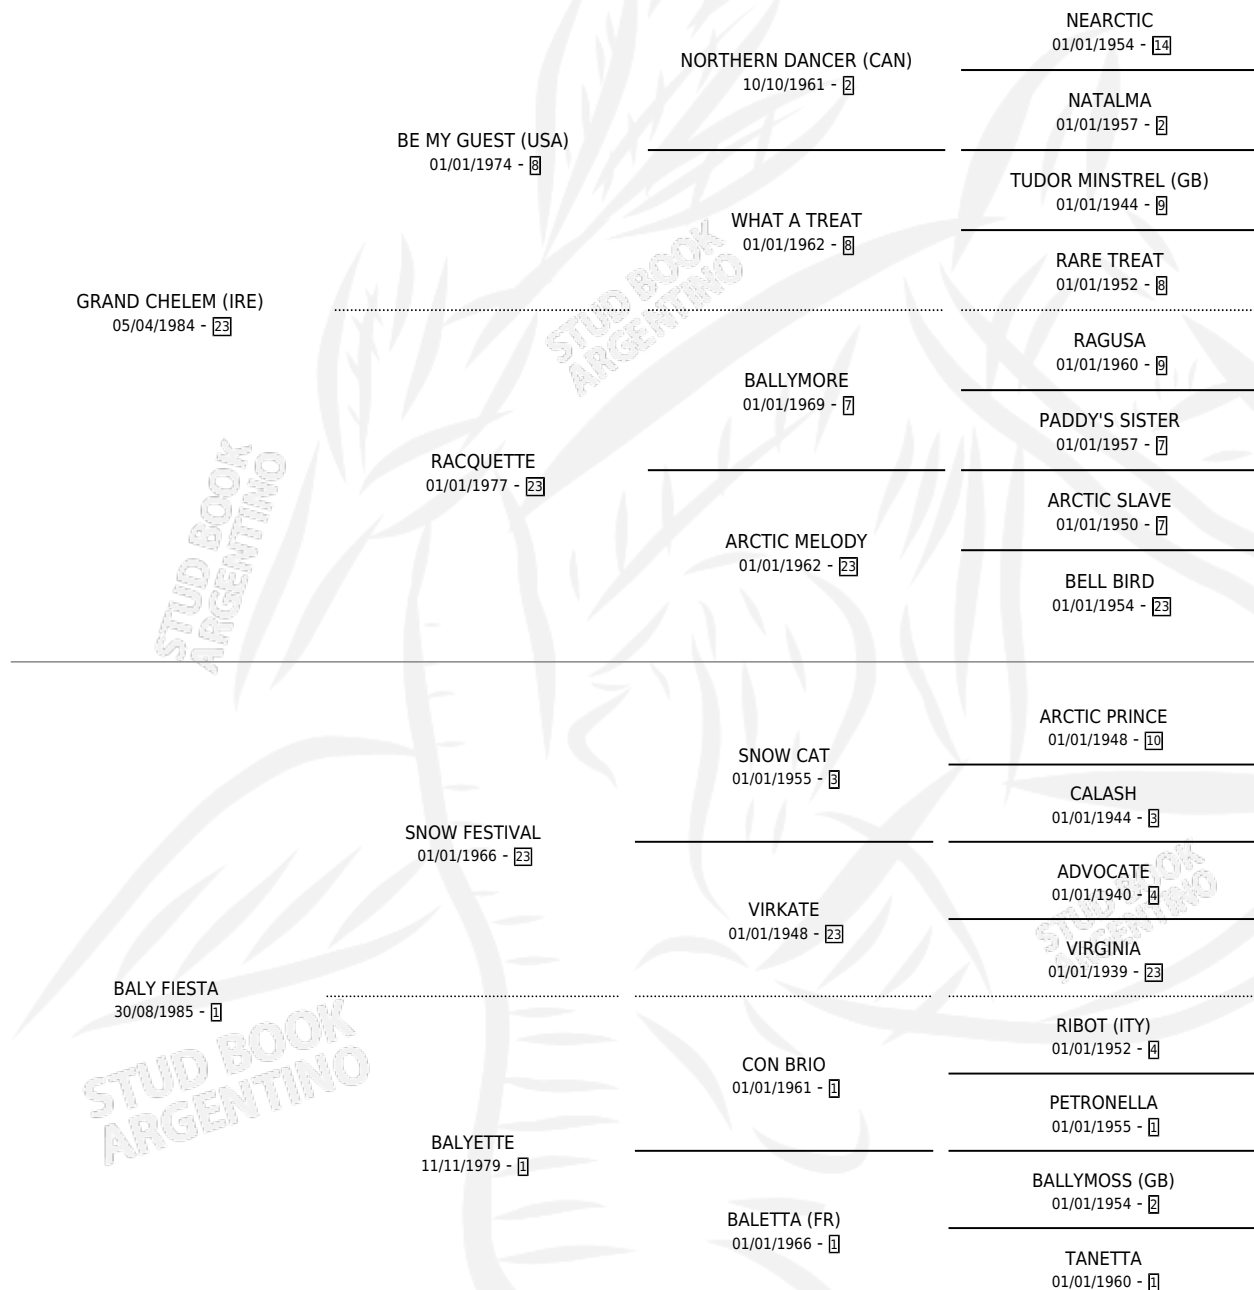

# GRAND BALY

por **GRAND CHELEM (IRE)** y **BALY FIESTA** por **SNOW FESTIVAL**

Argentina · Hembra · Zaino · SP · 21/09/1992  
Familia 1 · Volumen 34

## ESTADO

TIPIFICACIÓN SANGUÍNEA	✓
TIPIFICACIÓN POR ADN	X
PASAPORTE	X
IDENTIFICACIÓN POR MICROCHIP	X
REPRODUCTOR	✓

**Lugar de nacimiento:** Don Yayo  
**Criador:** Sin dato

~

## HIJOS

	MACHOS	HEMBRAS
5 NACIERON	1	4
1 CORRIERON	1	0
1 GANARON	1	0

<b>0</b>	<b>0</b>	<b>0</b>
GANADORES <b>CL</b>	GANADORES <b>GR</b>	GANADORES <b>G1</b>