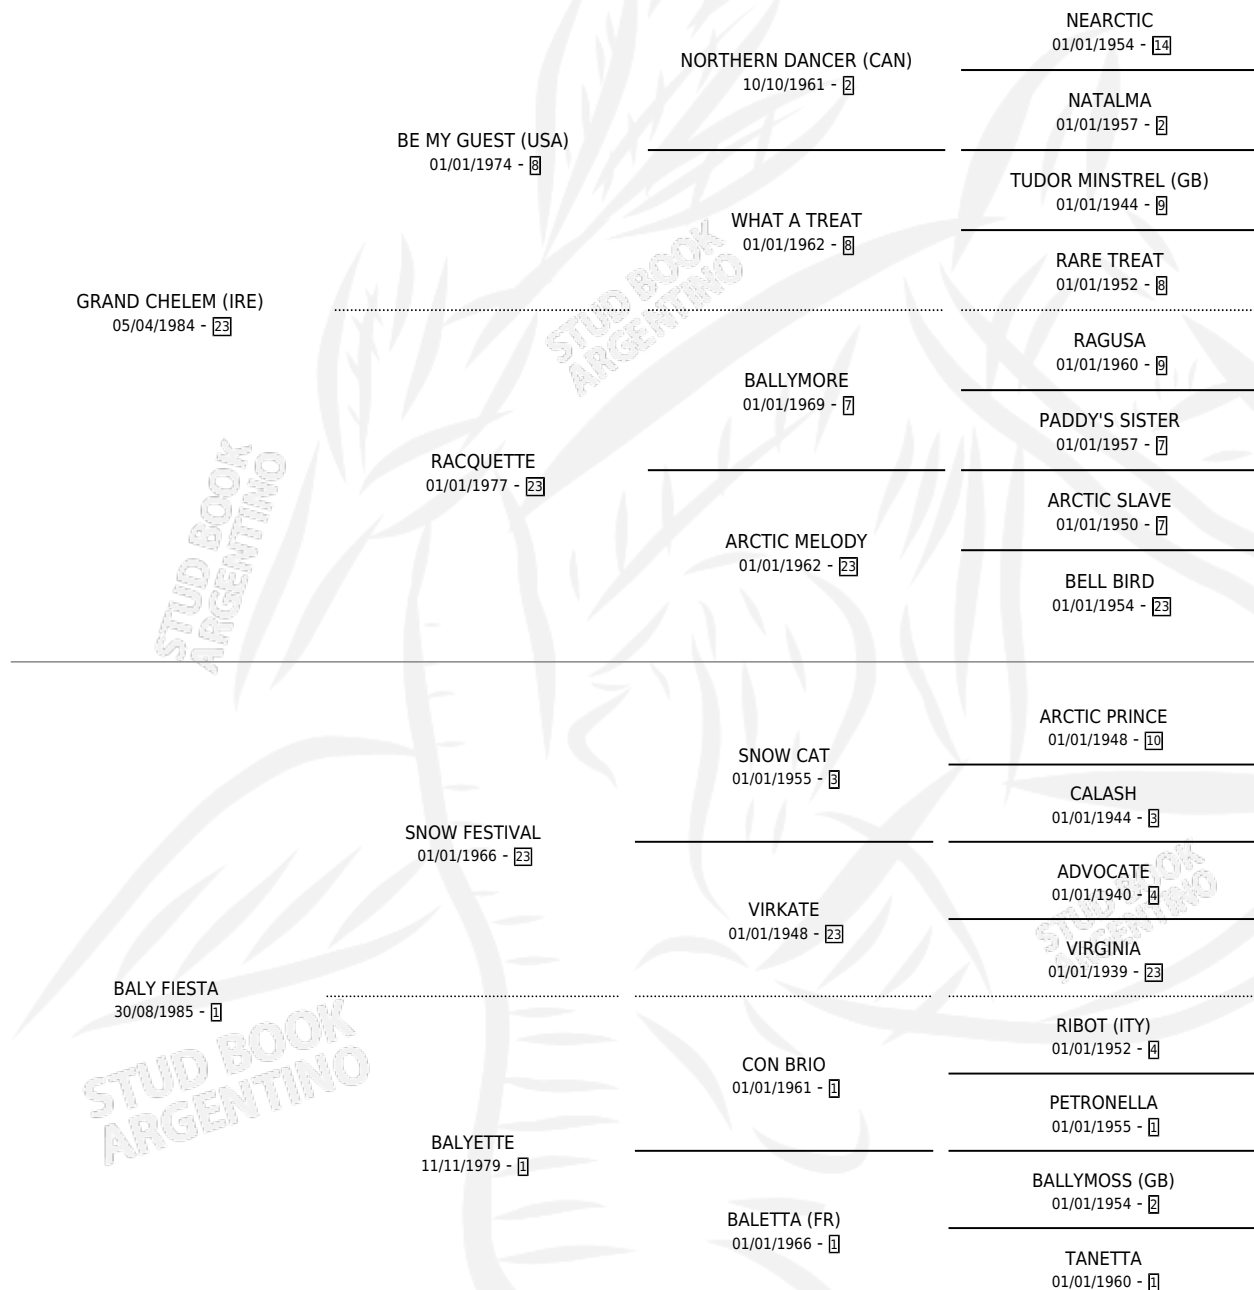

GRAND BALY

por **GRAND CHELEM (IRE)** y **BALY FIESTA** por **SNOW FESTIVAL**

Argentina · Hembra · Zaino · SP · 21/09/1992
Familia 1 · Volumen 34

ESTADO

TIPIFICACIÓN SANGUÍNEA	✓
TIPIFICACIÓN POR ADN	X
PASAPORTE	X
IDENTIFICACIÓN POR MICROCHIP	X
REPRODUCTOR	✓

Lugar de nacimiento: Don Yayo
Criador: Sin dato

~

HIJOS

	MACHOS	HEMBRAS
5 NACIERON	1	4
1 CORRIERON	1	0
1 GANARON	1	0

0	0	0
GANADORES CL	GANADORES GR	GANADORES G1

PEDIGREE

S

mientos 5 / Efectividad 71.43%

PADRILLO	PRODUCTO	CRIADOR	1ER SERVICIO	ÚLTIMO SERVICIO
LORD JACK	∅		18/10/2001	18/10/2001
GRAND BALY	∅		22/12/2000	24/12/2000
MISSONI	MISS BALA (H A, 16/11/2000)	SIN DATO	23/11/1999	23/11/1999
LORD HAILEY (USA)	LORD GRAND (M Z, 13/11/1999)	LOS PRADOS	24/11/1998	24/11/1998
LORD HAILEY (USA)	LADY BALLY (H A, 12/11/1998)	LOS PRADOS	22/11/1997	22/11/1997
EL METEORO	GRAND TRACY (H A, 19/10/1997)	LOS PRADOS	21/10/1996	21/10/1996
AWESOME GOLD (USA)	GOLD BALY (H Z, 08/10/1996)	SIN DATO	04/09/1995	27/10/1995