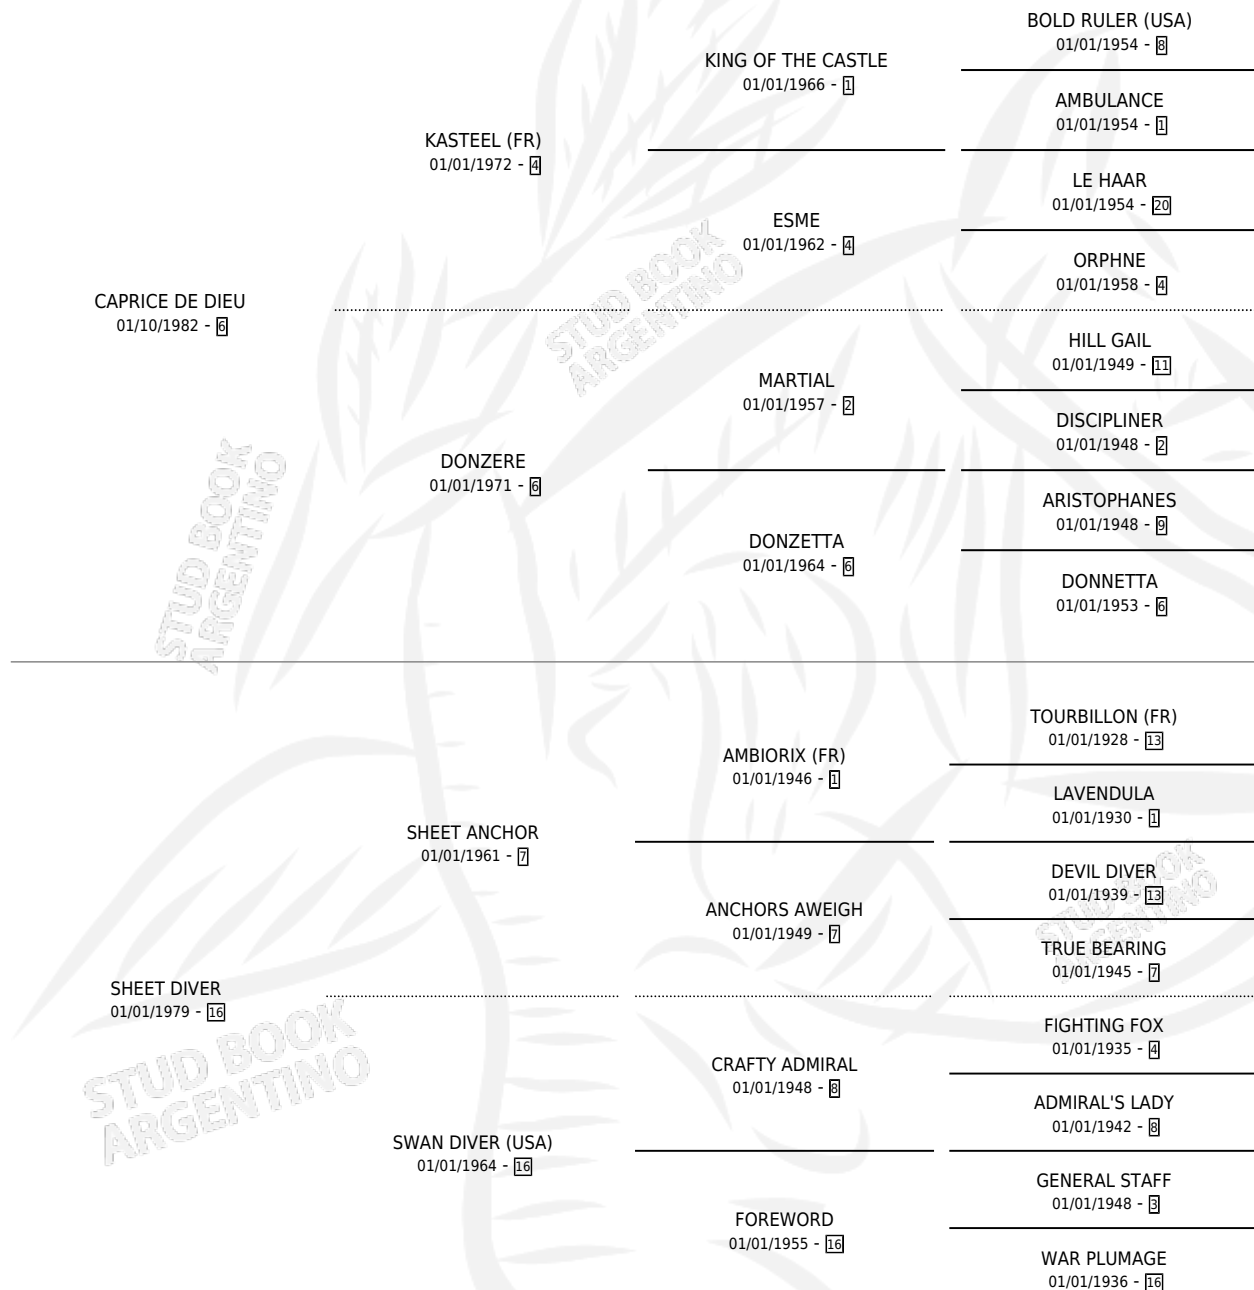

IT'S CURIOUS

por **CAPRICE DE DIEU** y **SHEET DIVER** por **SHEET ANCHOR**

Argentina · Hembra · Zaino Negro · SP · 19/09/1992
Familia 16-h · Volumen 34

ESTADO

TIPIFICACIÓN SANGUÍNEA	✓
TIPIFICACIÓN POR ADN	✓
PASAPORTE	X
IDENTIFICACIÓN POR MICROCHIP	X
REPRODUCTOR	✓

Lugar de nacimiento: Panamericano

Criador: Sin dato

~

HIJOS

	MACHOS	HEMBRAS
3 NACIERON	2	1
2 CORRIERON	1	1
1 GANARON	0	1
0 GANADORES CL	0 GANADORES GR	0 GANADORES G1

PEDIGREE

S

mientos 3 / Efectividad 33.33%

PADRILLO	PRODUCTO	CRIADOR	1ER SERVICIO	ÚLTIMO SERVICIO
VIDEO MACH	∅		08/08/2005	12/08/2005
SWEET CORN	∅		12/10/2004	13/10/2004
MILLION DOLLAR	∅		13/09/2002	07/10/2002
NOTROS CON TITULO	NOTRO MARKEL (M ZD, 03/10/2004)	SIN DATO	08/10/2003	10/10/2003
NOTROS CON TITULO	∅		12/11/2001	14/11/2001
DOLAR FITZ	NOTRO CURIA FITZ (H Z, 04/11/2001)	SIN DATO	15/11/2000	19/11/2000
SWEET CORN	∅		15/10/1999	14/11/1999
DOLAR FITZ	NOTRO TACHUELITO (M A, 04/10/1999)	SIN DATO	14/10/1998	18/10/1998
DOLAR FITZ	∅		26/12/1997	28/12/1997