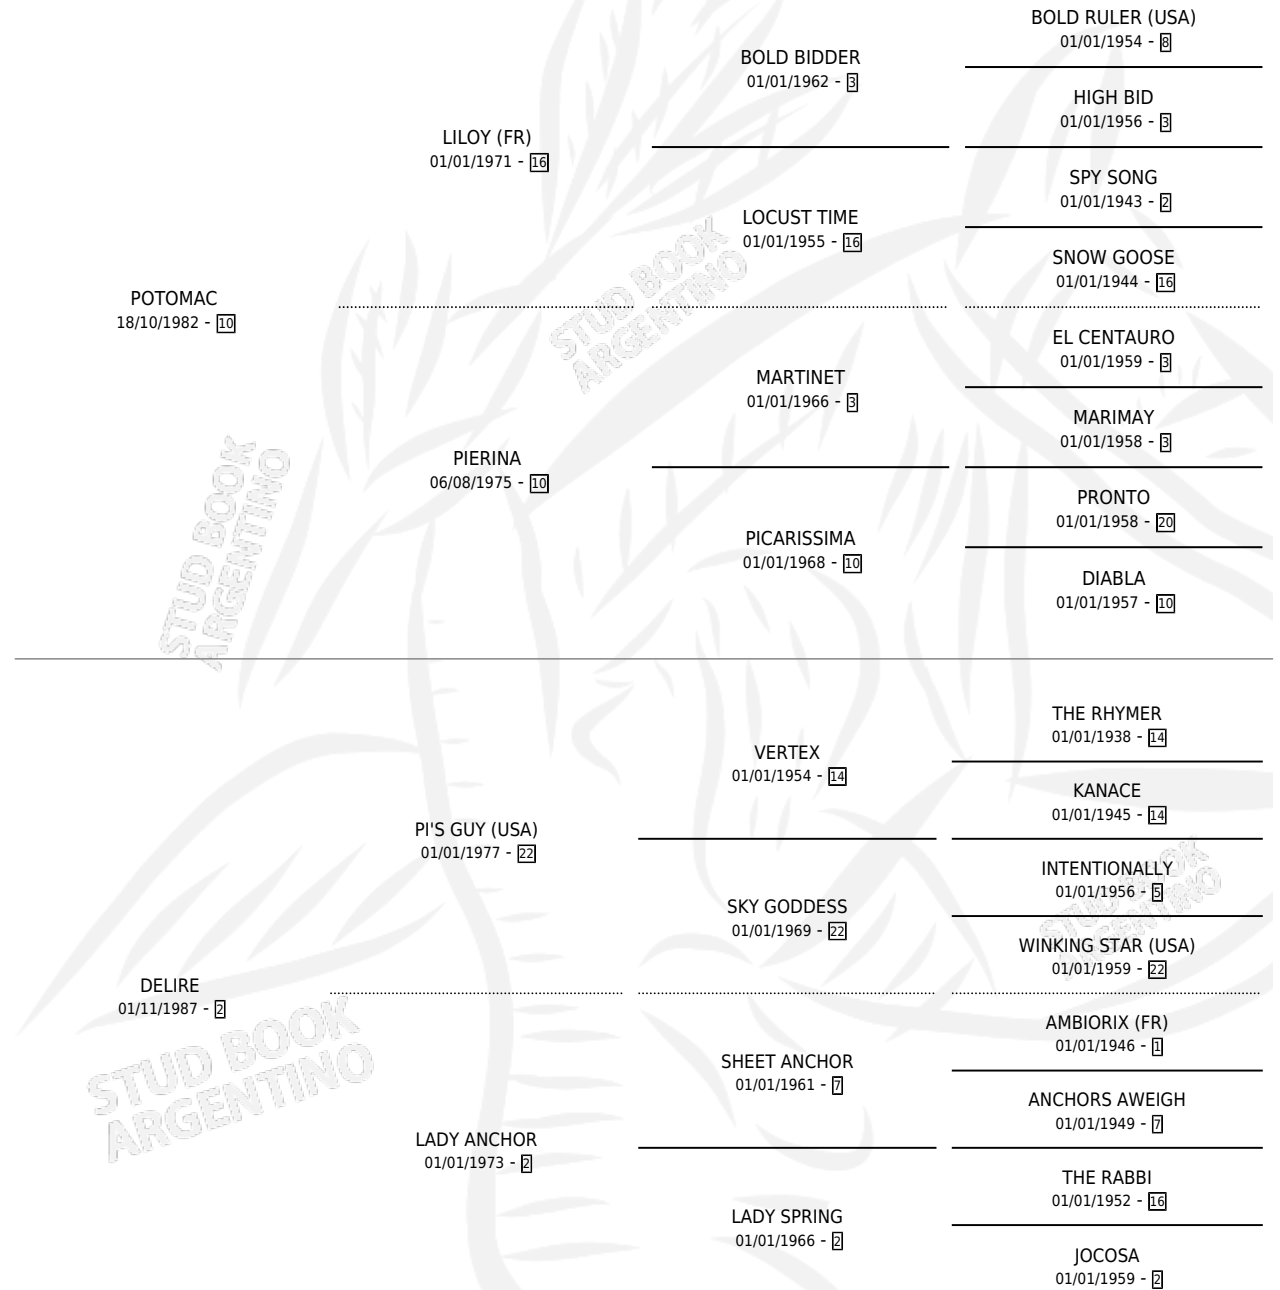

IVEAGH

por POTOMAC y DELIRE por PI'S GUY (USA)

Argentina · Hembra · Zaino · SP · 20/09/1992
Familia 2-e · Volumen 34

ESTADO

TIPIFICACIÓN SANGUÍNEA	X
TIPIFICACIÓN POR ADN	X
PASAPORTE	X
IDENTIFICACIÓN POR MICROCHIP	X
REPRODUCTOR	X

Lugar de nacimiento: Panamericano

Criador: Sin dato

PEDIGREE

IVEAGH

Datos oficiales del Stud Book Argentino

Documento generado el 26/04/2026

studbook.org.ar