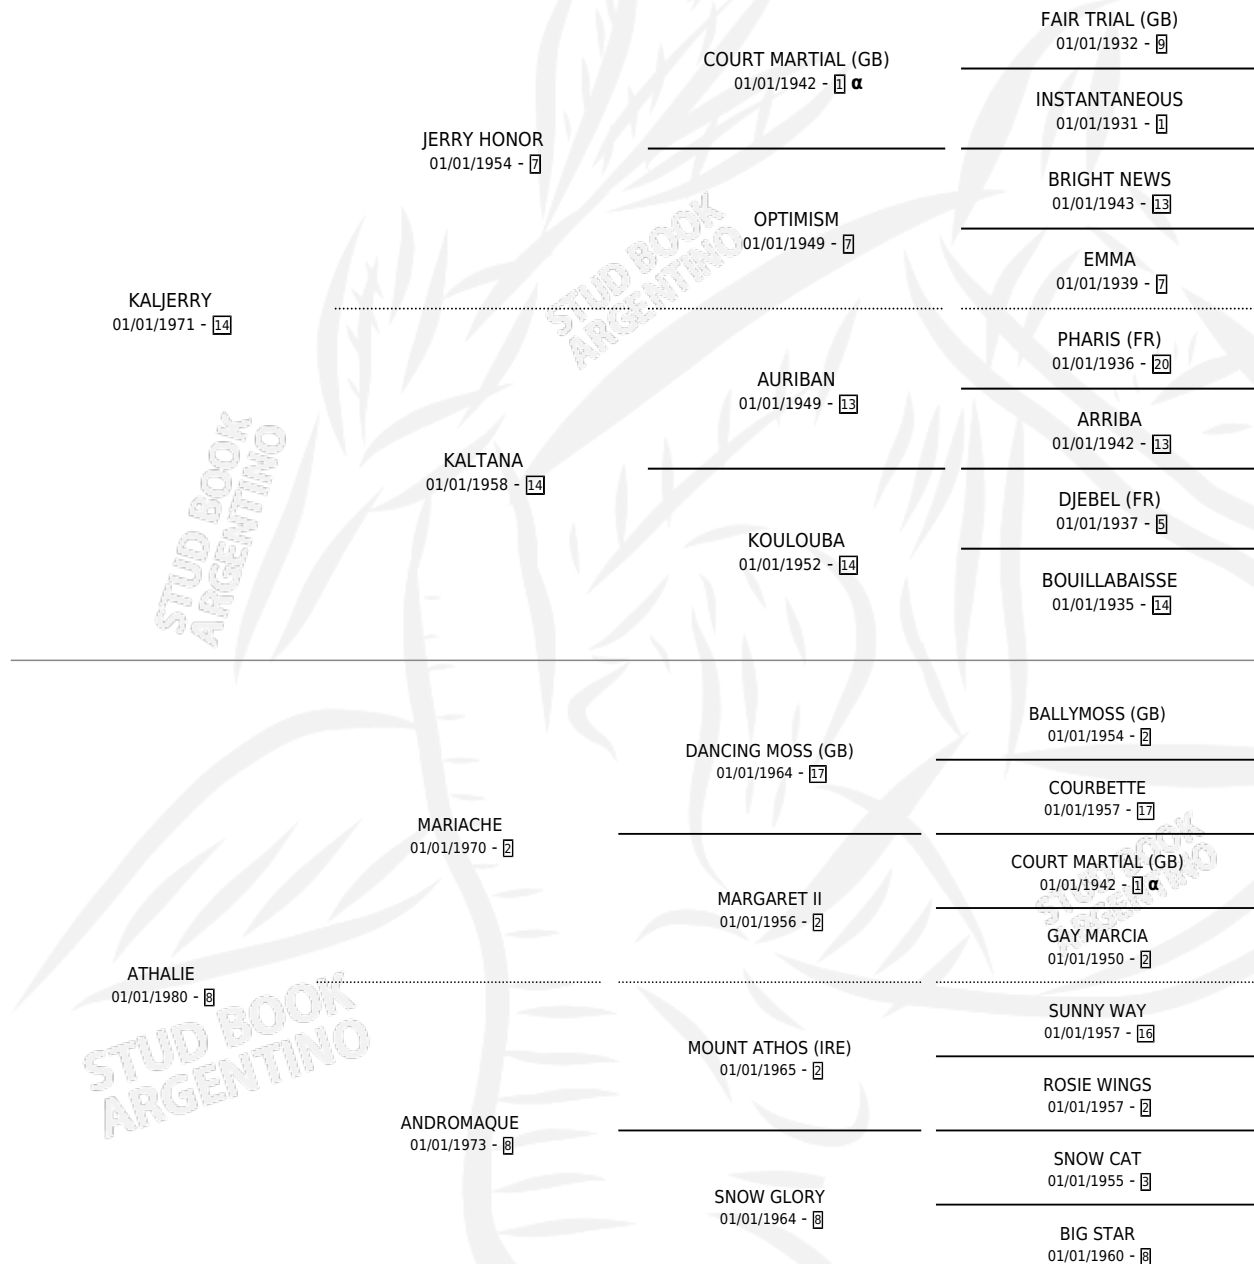

KALHALI

por KALJERRY y ATHALIE por MARIACHE

Argentina · Macho · Tordillo · SP · 29/09/1992
Familia 8-c · Volumen 34

ESTADO

TIPIFICACIÓN SANGUÍNEA	X
TIPIFICACIÓN POR ADN	X
PASAPORTE	X
IDENTIFICACIÓN POR MICROCHIP	X
REPRODUCTOR	X

Lugar de nacimiento: Firmamento

Criador: Firmamento

PEDIGREE

INBREEDING : α

CAMPAÑA

Solo carreras oficiales de Argentina

POR EDAD

EDAD	CC	1°	2°	3°	4°	5°	NP	CLC	CLG	CLCG1	CLGG1	IMPORTE	GANANCIA / CC
3 AÑOS	3	0	0	0	0	0	3	0	0	0	0	\$0	\$0
4 AÑOS	2	1	0	0	0	0	1	0	0	0	0	\$3,700	\$1,850
TOTALES	5	1	0	0	0	0	4	0	0	0	0	\$3,700	\$740
%		20.0%	0.0%	0.0%	0.0%	0.0%	80.0%	0.0%	0.0%	0.0%	0.0%		

Ganador en La Plata - \$3,700, a los 4 años.

POR DISTANCIA

HIPODROMO	CC	1°	2°	3°	4°	5°	NP	CLC	CLG	CLCG1	CLGG1	IMPORTE
LA PLATA	5	1	0	0	0	0	4	0	0	0	0	\$3,700
1300 MTS	1	0	0	0	0	0	1	0	0	0	0	\$0
1200 MTS	2	1	0	0	0	0	1	0	0	0	0	\$3,700
1400 MTS	2	0	0	0	0	0	2	0	0	0	0	\$0