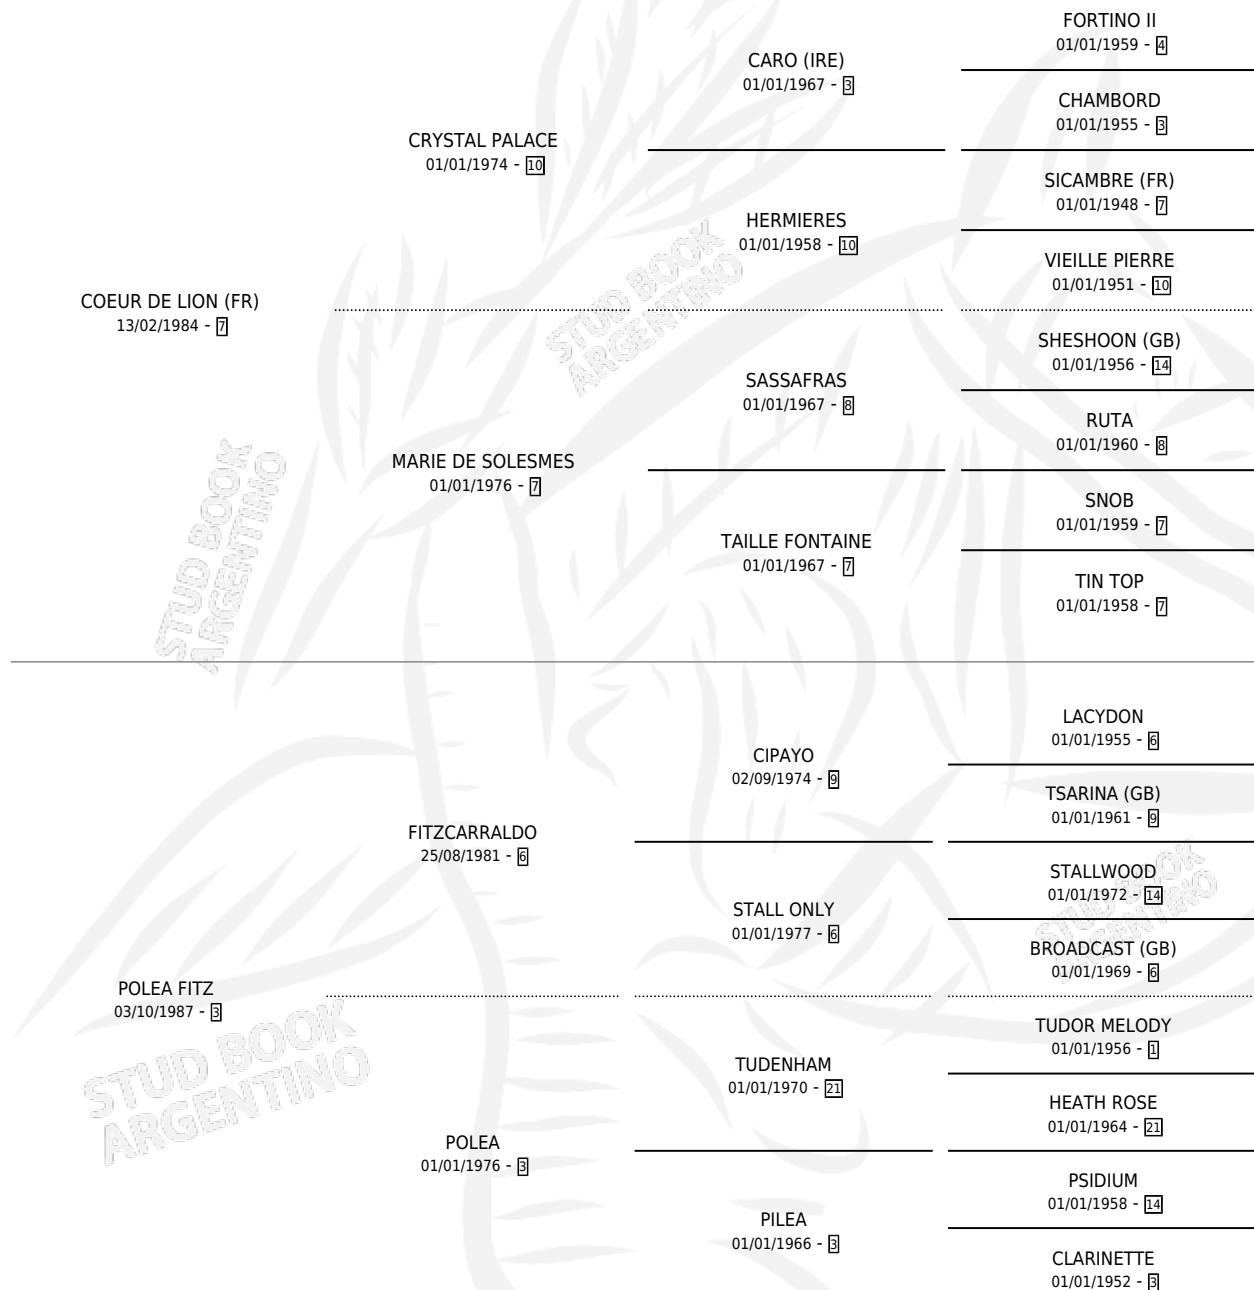

BLUE BLANC ROUGE

por COEUR DE LION (FR) y POLEA FITZ por
FITZCARRALDO

Argentina · Hembra · Zaino · SP · 27/09/1992
Familia 3-m · Volumen 34

ESTADO

TIPIFICACIÓN SANGUÍNEA	✓
TIPIFICACIÓN POR ADN	X
PASAPORTE	X
IDENTIFICACIÓN POR MICROCHIP	X
REPRODUCTOR	X

Lugar de nacimiento: Firmamento

Criador: Firmamento

PEDIGREE