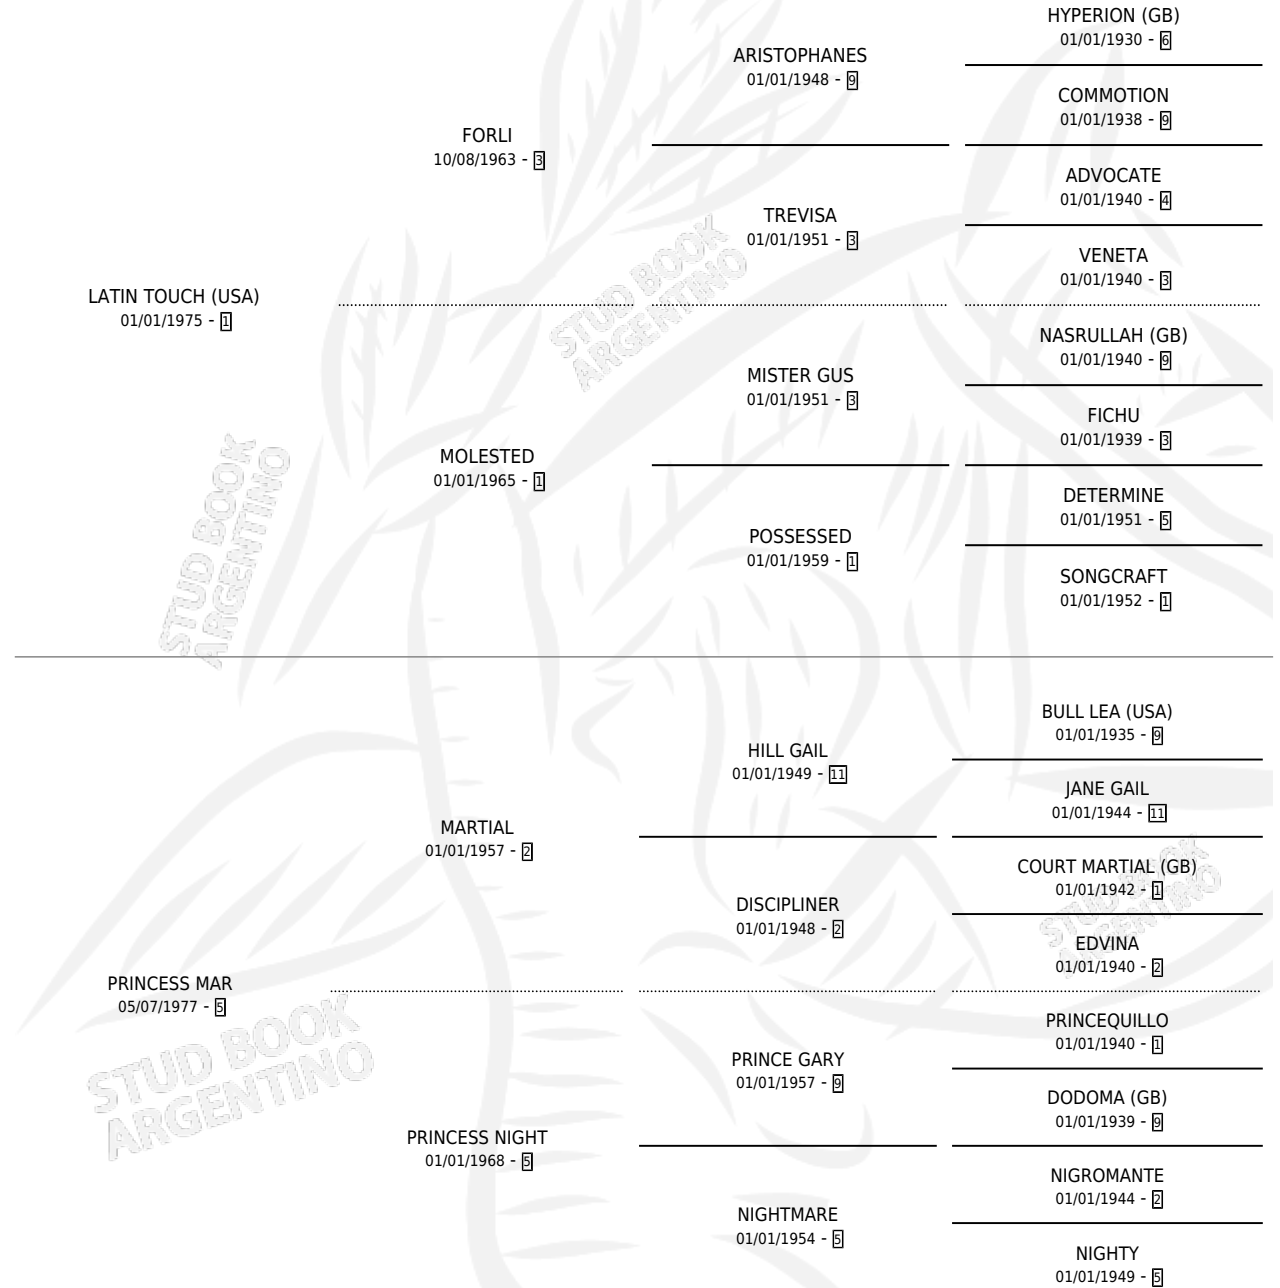

LATIN RAULO

por **LATIN TOUCH (USA)** y **PRINCESS MAR** por **MARTIAL**

Argentina · Macho · Alazan · SP · 18/10/1992
Familia 5-e · Volumen 34

ESTADO

TIPIFICACIÓN SANGUÍNEA	X
TIPIFICACIÓN POR ADN	X
PASAPORTE	X
IDENTIFICACIÓN POR MICROCHIP	X
REPRODUCTOR	X

Lugar de nacimiento: Del Libertador

Criador: Weisman Eduardo

PEDIGREE

LATIN RAULO

Datos oficiales del Stud Book Argentino

Documento generado el 04/05/2026

studbook.org.ar